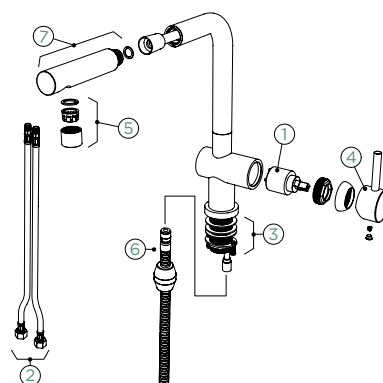

1. 1 628809/8
2. 2 628809/3
3. 3 628736/6
4. 4 628736XXX
5. 5 628737/1
6. 6 628809/5XXX
7. 7 628739XXX