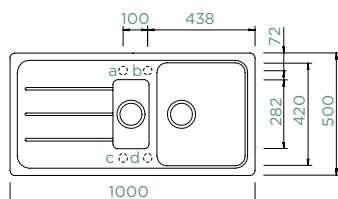

FORMHAUS D-150L

HORNÍ/SPODNÍ

Šířka skříňky: **60 cm**

Vnitřní rozměr dřezu:

360 × 420 × 190 mm

Orientace dřezu:

oboustranný

Výřez pro horní uložení:

980 × 480 mm R10

Výřez pro spodní uložení:

986 × 486 mm R13

Tloušťka pracovní desky při
podstavení myčky: **22 mm**