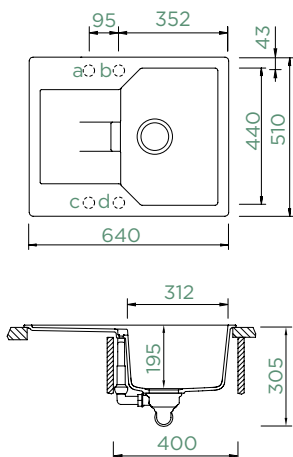

Samo L COB 629174COB
Samo L GUB 629174GUB
Samo L PUR 629174S