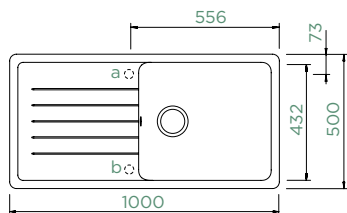

Volitelné příslušenství:

Viditelné části EDM 400061EDM

Viditelné části WGO 400061WGO

Viditelné části copper 400061COP

Viditelné části copper Brushed
400061COB

Viditelné části GUM 400061GUM

Viditelné části GUM Brushed 400061GUB

Viditelné části Puro 400061PUR

Odtokové armatury s manuálně

ovládaným sítkem/zátkou 410060CHR

2x2 Designová odkapávací podložka

629724S

2x2 Designová odkapávací podložka

629724EDM

Designová odkapávací podložka 629725S

Designová odkapávací podložka

629725EDM

Designová odkapávací podložka

629725COP

Krájecí deska 629044

Funkční miska 629733

Flexibilní - posouvací miska 629739

Comfopush, CHR 420016CHR

Comfopush, EDM 420016EDM