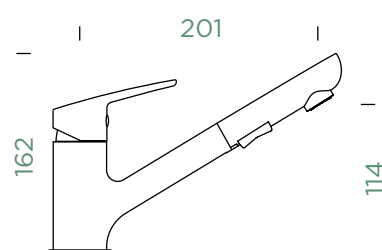

DAJA

VÝSUVNÁ KONCOVKA