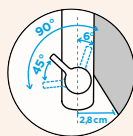

CONOS

VÝSUVNÁ KONCOVKA