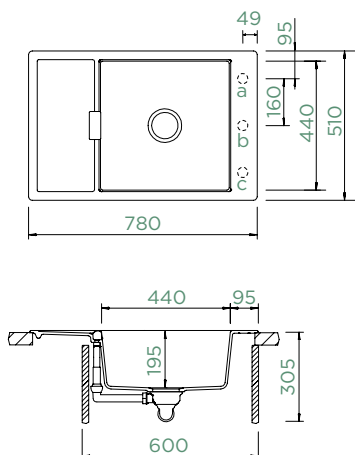

Volitelné příslušenství:

- Viditelné části EDM 400069EDM
- Viditelné části WGO 400069WGO
- Viditelné části copper 400069COP
- Viditelné části copper Brushed 400069COB
- Viditelné části GUM 400069GUM
- Viditelné části GUM Brushed 400069GUB
- Viditelné části Puro 400069PUR
- Odtokové armatury s manuálně ovládaným sítkem/zátkou 410068CHR
- Praktická funkční mřížka 629138
- Designová odkapávací podložka 629725S
- Designová odkapávací podložka 629725COP
- Designová odkapávací podložka 629725EDM
- Comfopush, CHR 420016CHR
- Comfopush, EDM 420016EDM

- Wastecap 628152
- LED světlo, pro dřez vpravo/odkap vlevo 629024/R
- LED světlo, pro dřez vlevo/odkap vpravo 629024/L
- Funkční miska 629733
- Flexibilní - posouvací miska 629739 Amur 629014
- Samo L CHR 629174CHR
- Samo L EDM 629174EDM
- Samo L WGO 629174WGO
- Samo L COB 629174COB
- Samo L GUB 629174GUB
- Samo L PUR 629174S

HORNÍ

SPODNÍ

CRISTADUR® CLASSIC LINE

● MOND100XSA PUR	505,-	MOND100XSU PUR	522,-
● MOND100XSA MAG	505,-	MOND100XSU MAG	522,-
● MOND100XSA STO	505,-	MOND100XSU STO	522,-
● MOND100XSA BRO	505,-	MOND100XSU BRO	522,-
● MOND100XSA SIL	505,-	MOND100XSU SIL	522,-
○ MOND100XSA POL	505,-	MOND100XSU POL	522,-
● MOND100XSA BRY	505,-	MOND100XSU BRY	522,-

CRISTADUR® GREEN LINE

○ MOND100XSA DAY	568,-	MOND100XSU DAY	587,-
● MOND100XSA DSK	568,-	MOND100XSU DSK	587,-
● MOND100XSA NGT	568,-	MOND100XSU NGT	587,-
● MOND100XSA TWI	568,-	MOND100XSU TWI	587,-
● MOND100XSA IVY	568,-	MOND100XSU IVY	587,-

Upozornění: Krájecí desku a odkapávací mřížku je nevhodnější zavěsit do dřezu paralelně k pracovní ploše.

Všetky uvedené ceny sú vrátane 23% DPH.