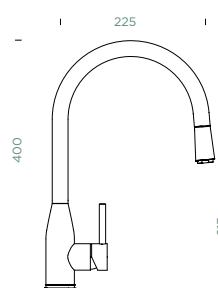

##### CD CLASSIC LINE

●	559027 PUR	186,-	559127 PUR	229,-
---	------------	-------	------------	-------

Méděná + Gunmetal budou v průběhu roku nahrazeny variantami Brushed.

Přípojovací hadička: **450 mm**