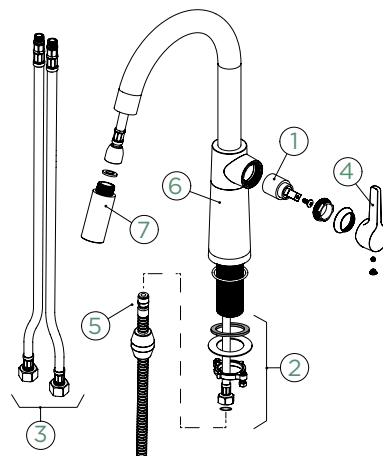

OBNOVEN

SC-520

PEVNÁ KONCOVKA

OBNOVEN

SC-520

VÝSUVNÁ KONCOVKA

Přípojovací hadička: **600 mm**

Úhel otáčení: **360°**

Pozice páky: **vpravo**

Vlastnost: **Provedení chrom + granitová technika**

PEVNÁ KONCOVKA

VÝSUVNÁ KONCOVKA

CD CLASSIC LINE

● 555000 PUR	307,-	555120 PUR	340,-
● 555000 MAG	307,-	555120 MAG	340,-
● 555000 STO	307,-	555120 STO	340,-
● 555000 BRO	307,-	555120 BRO	340,-
● 555000 SIL	307,-	555120 SIL	340,-
○ 555000 POL	307,-	555120 POL	340,-
● 555000 BRY	307,-	555120 BRY	340,-

CD GREEN LINE

○ 555000 DAY	307,-	555120 DAY	340,-
● 555000 DSK	307,-	555120 DSK	340,-
● 555000 NGT	307,-	555120 NGT	340,-
● 555000 TWI	307,-	555120 TWI	340,-
● 555000 IVY	307,-	555120 IVY	340,-

CT BASIC LINE

● 555000 GNE	293,-	555120 GNE	323,-
● 555000 GON	293,-	555120 GON	323,-
● 555000 GAS	293,-	555120 GAS	323,-
● 555000 GCR	293,-	555120 GCR	323,-

Přípojovací hadička: **600 mm**

Úhel otáčení: **120°**

Pozice páky: **vpravo**

Délka sprchové hadice: **400 mm**

Vlastnosti: **Zpětná klapka, Možnost přepínání mezi normálním proudem a sprchou, Provedení chrom + granitová technika**

1. 1 628784/1
2. 2 628784/2
3. 3 628784/3
4. 4 628785CHR
5. 5 628784/5
6. 6 5..22075XX

1. 1 628784/1
2. 2 628784/2
3. 3 628784/3
4. 4 628785CHR
5. 5 628788/4
6. 6 5..22075XX
7. 7 628785/7