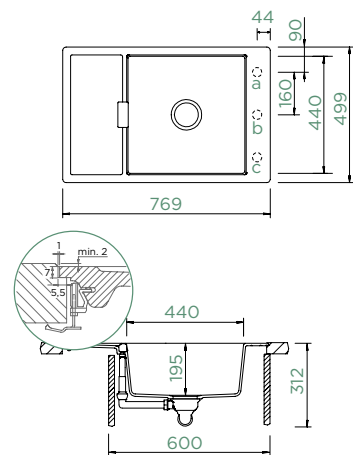

Volitelné příslušenství:

- Viditelné části EDM 400069EDM
- Viditelné části WGO 400069WGO
- Viditelné části copper 400069COP
- Viditelné části copper Brushed 400069COB
- Viditelné části GUM 400069GUM
- Viditelné části GUM Brushed 400069GUB
- Viditelné části Puro 400069PUR
- Odtokové armatury s manuálně ovládaným sítkem/zátkou 410068CHR
- Praktická funkční mřížka 629138
- Designová odkapávací podložka 629725S
- Designová odkapávací podložka 629725COP
- Designová odkapávací podložka 629725EDM
- Comfopush, CHR 420016CHR
- Comfopush, EDM 420016EDM

- Wastecap 628152
- LED světlo, pro dřez vpravo/odkap vlevo 629024/R
- LED světlo, pro dřez vlevo/odkap vpravo 629024/L
- Funkční miska 629733
- Flexibilní - posouvací miska 629739 Amur 629014
- Samo L CHR 629174CHR
- Samo L EDM 629174EDM
- Samo L WGO 629174WGO
- Samo L COB 629174COB
- Samo L GUB 629174GUB
- Samo L PUR 629174S

DO ROVINY

CRISTADUR® CLASSIC LINE

● MOND100XSFB PUR	608,-
● MOND100XSFB MAG	608,-
● MOND100XSFB STO	608,-
● MOND100XSFB BRO	608,-
● MOND100XSFB SIL	608,-

Upozornění: Krájecí desku a odkapávací mřížku je nevhodnější zavěsit do dřezu paralelně k pracovní ploše.