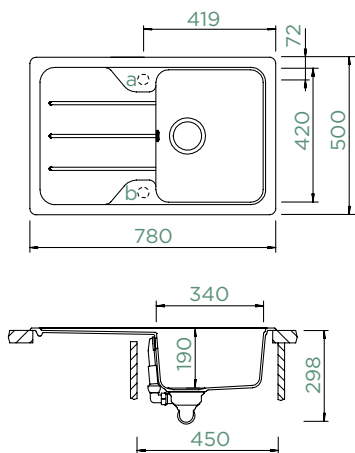

FORMHAUS D-100S

HORNÍ/SPODNÍ

Šířka skříňky: **45 cm**

Vnitřní rozměr dřezu:

340 × 420 × 190 mm

Orientace dřezu:

oboustranný

Výřez pro horní uložení:

760 × 480 mm R10

Výřez pro spodní uložení:

766 × 486 mm R13

Tloušťka pracovní desky při
podstavení myčky: **21 mm**

Vytvoření otvorů: **629004**

Příslušenství v ceně:

Excentrické ovládání odtoku (629871)

Volitelné příslušenství:

Odtokové armatury s manuálně
ovládaným sítkem/zátkou a sifonem
629870

Krájecí deska 629044

Funkční miska 629733

Flexibilní - posuvací miska 629739

Wastecap 628152

LED světlo, pro dřez vpravo/odkap vlevo
629024/R

LED světlo, pro dřez vlevo/odkap vpravo
629024/L

Diamantový vrták SB Light 629095

HORNÍ		SPODNÍ	
CRISTALITE® BASIC LINE			
● FOMD100SA GNE	324,-	FOMD100SU GNE	341,-
● FOMD100SA GON	324,-	FOMD100SU GON	341,-
● FOMD100SA GAS	324,-	FOMD100SU GAS	341,-
● FOMD100SA GCR	324,-	FOMD100SU GCR	341,-