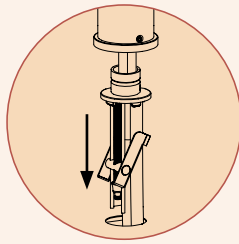

Talia & Talinos