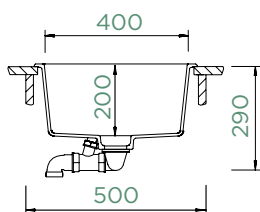

Volitelné příslušenství:

Viditelné části EDM 400051EDM
Viditelné části WGO 400051WGO
Viditelné části copper 400051COP
Viditelné části copper Brushed 400051COB
Viditelné části GUM 400051GUM
Viditelné části GUM Brushed 400051GUB
Viditelné části Puro 400051PUR
Odtokové armatury s manuálně ovládaným sítkem/zátkou 410050CHR
Miska 629111
Odkapávací deska silikonová 629188
Odkapávací deska silikonová 629189
Comfopush, CHR 420016CHR
Comfopush, EDM 420016EDM
Adaptér pro drtič 629139
LED světlo, pro dřez vpravo/odkap vlevo 629024/R
Amur 629014

Funkční miska 629733
Flexibilní - posouvací miska 629739
2x2 Designová odkapávací podložka 629724S
2x2 Designová odkapávací podložka 629724EDM
Samo L CHR 629174CHR
Samo L EDM 629174EDM
Samo L WGO 629174WGO
Samo L COB 629174COB
Samo L GUB 629174GUB
Samo L PUR 629174S