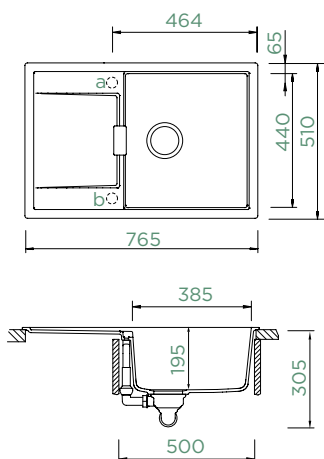

Volitelné příslušenství:

Viditelné části EDM 400069EDM

Viditelné části WGO 400069WGO

Viditelné části copper 400069COP

Viditelné části copper Brushed
400069COB

Viditelné části GUM 400069GUM

Viditelné části GUM Brushed 400069GUB

Viditelné části Puro 400069PUR

Odtokové armatury s manuálně

ovládaným sítkem/zátkou 410060CHR

Designová odkapávací podložka 629725S

Designová odkapávací podložka

629725COP

Designová odkapávací podložka

629725EDM

Krájecí deska 629145

Comfopush, CHR 420016CHR

Comfopush, EDM 420016EDM

Wastecap 628152

LED světlo, pro dřez vpravo/odkap vlevo
629024/R

LED světlo, pro dřez vlevo/odkap vpravo
629024/L

Funkční miska 629733

Flexibilní - posouvací miska 629739