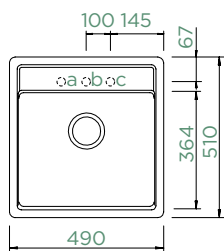

629024/R
Amur 629014
Samo L CHR 629174CHR
Samo L EDM 629174EDM
Samo L WGO 629174WGO
Samo L COB 629174COB
Samo L GUB 629174GUB
Samo L PUR 629174S