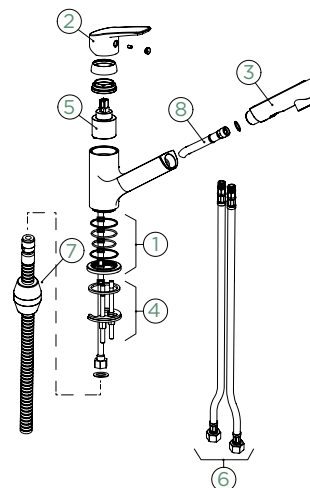

Přípojovací hadička: **450 mm**

Úhel otáčení: **120°**

Pozice páky: **nahoře**

Délka sprchové hadice: **700 mm**

Vlastnosti: **Zpětná klapka, Možnost přepínání mezi normálním proudem a sprchou, Barevná varianta prášková metoda**

1. 1 628791/7
2. 2 628790/XXX
3. 3 628791/CHR
4. 4 628791/2
5. 5 628790/1
6. 6 628791/3
7. 7 628791/6
8. 8 628791/4