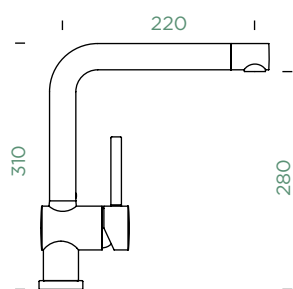

SCHOCK

PIEGA

PEVNÁ KONCOVKA

PIEGA

VÝSUVNÁ KONCOVKA

Přípojovací hadička: **550 mm**

Úhel otáčení: **360°**

Pozice páky: **vpravo**

Vlastnosti: **Integrovaný omezovač teploty, Barevná varianta prášková metoda**

PEVNÁ KONCOVKA

VÝSUVNÁ KONCOVKA

METALICKÉ

● 547001 CHR	307,-	● 547121 CHR	379,-

CD CLASSIC LINE

● 547001 PUR	379,-	● 547121 PUR	430,-
● 547001 MAG	379,-	● 547121 MAG	430,-
● 547001 STO	379,-	● 547121 STO	430,-
● 547001 BRO	379,-	● 547121 BRO	430,-
● 547001 SIL	379,-	● 547121 SIL	430,-
○ 547001 POL	379,-	● 547121 POL	430,-

Přípojovací hadička: **550 mm**

Úhel otáčení: **360°**

Pozice páky: **vpravo**

Délka sprchové hadice: **500 mm**

Vlastnosti: **Zpětná klapka, Integrovaný omezovač teploty, Barevná varianta prášková metoda**

1. 1 628801/1
2. 2 628801/2
3. 3 628801/3
4. 4 628801/4
5. 5 628604/2
6. 6 628801/8

1. 1 628801/1
2. 2 628801/2
3. 3 628801/3
4. 4 628801/4
5. 5 628739/5
6. 6 628801/6
7. 7 628801/7
8. 8 628801/8