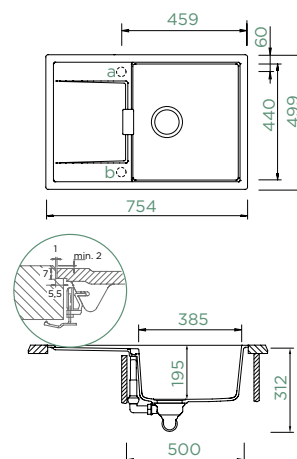

Volitelné příslušenství:

Viditelné části EDM 400069EDM

Viditelné části WGO 400069WGO

Viditelné části copper 400069COP

Viditelné části copper Brushed
400069COB

Viditelné části GUM 400069GUM

Viditelné části GUM Brushed 400069GUB

Viditelné části Puro 400069PUR

Odtokové armatury s manuálně

ovládaným sítkem/zátkou 410060CHR

Designová odkapávací podložka 629725S

Designová odkapávací podložka

629725COP

Designová odkapávací podložka

629725EDM

Krájecí deska 629145

Comfopush, CHR 420016CHR

Comfopush, EDM 420016EDM

Wastecap 628152

LED světlo, pro dřez vpravo/odkap vlevo
629024/R

LED světlo, pro dřez vlevo/odkap vpravo
629024/L

Funkční miska 629733

Flexibilní - posouvací miska 629739

HORNÍ

SPODNÍ

CRISTADUR® CLASSIC LINE

● MOND100A PUR	495,-	MOND100U PUR	512,-
● MOND100A MAG	495,-	MOND100U MAG	512,-
● MOND100A STO	495,-	MOND100U STO	512,-
● MOND100A BRO	495,-	MOND100U BRO	512,-
● MOND100A SIL	495,-	MOND100U SIL	512,-
○ MOND100A POL	495,-	MOND100U POL	512,-
● MOND100A BRY	495,-	MOND100U BRY	512,-

CRISTADUR® GREEN LINE

○ MOND100A DAY	557,-	MOND100U DAY	576,-
● MOND100A DSK	557,-	MOND100U DSK	576,-
● MOND100A NGT	557,-	MOND100U NGT	576,-
● MOND100A TWI	557,-	MOND100U TWI	576,-
● MOND100A IVY	557,-	MOND100U IVY	576,-

DO ROVINY

CRISTADUR® CLASSIC LINE

● MOND100FB PUR	599,-
● MOND100FB MAG	599,-
● MOND100FB STO	599,-
● MOND100FB BRO	599,-
● MOND100FB SIL	599,-