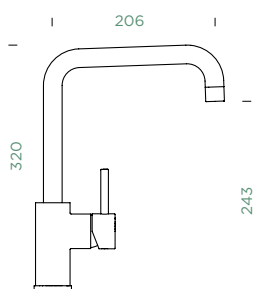

FONOS

PEVNÁ KONCOVKA

Přípojovací hadička: **450 mm**

Úhel otáčení: **360°**

Pozice páky: **oboustranný**

Vlastnosti: **Integrovaný omezovač teploty, Barevná varianta lakované**

PEVNÁ KONCOVKA

METALICKÉ

538000 CHR 189,-

CT BASIC LINE

538000 GNE 205,-

538000 GON 205,-

538000 GAS 205,-

538000 GCR 205,-

1. 1 628736/1
2. 2 628736/2
3. 3 628734/3
4. 4 628736XXX
5. 5 628737/5