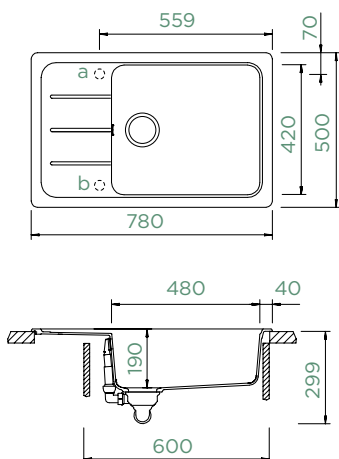

## FORMHAUS D-100L

HORNÍ/SPODNÍ

Šířka skříňky: **60 cm**

Vnitřní rozměr dřezu:

**480 × 420 × 190 mm**

Orientace dřezu:

**oboustranný**

Výřez pro horní uložení: