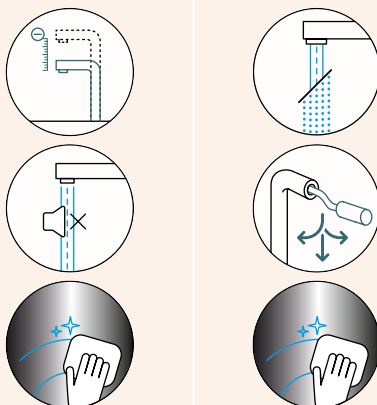

EVINAS

PEVNÁ KONCOVKA

Přípojovací hadička: **450 mm**
Úhel otáčení: **360°**
Pozice páky: **nahoře**
Vlastnost: **Tichý perlátor**

- 1 628794/1
- 2 628748/2
- 3 628778/2
- 4 628794EDM
- 5 628740/5
- 6 628794/8

EVINAS

VÝSUVNÁ KONCOVKA

PEVNÁ KONCOVKA		VÝSUVNÁ KONCOVKA	
METALICKÉ			
● 577000 EDM	179,-	577120 EDM	205,-

Přípojovací hadička: **450 mm**
Úhel otáčení: **120°**
Pozice páky: **nahoře**
Délka sprchové hadice: **600 mm**
Vlastnosti: **Zpětná klapka, Možnost přepínání mezi normálním proudem a sprchou**

- 1 628794/1
- 2 628748/2
- 3 628795/3
- 4 628795EDM
- 5 628795/7
- 6 628795/6