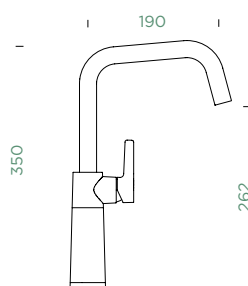

Přípojovací hadička: **600 mm**

Úhel otáčení: **360°**

Pozice páky: **vpravo**

Vlastnost: **Provedení chrom + granitová technika**

1. 1 628784/1
2. 2 628784/2
3. 3 628784/3
4. 4 628785CHR
5. 5 628784/5
6. 6 5..22075XX