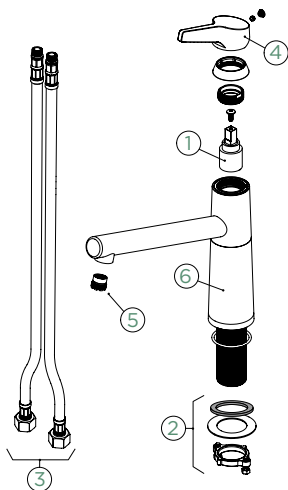

OBNOVEN

SC-510

PEVNÁ KONCOVKA

OBNOVEN

SC-510

VÝSUVNÁ KONCOVKA

Přípojovací hadička: **600 mm**

Úhel otáčení: **360°**

Pozice páky: **nahore**

Vlastnost: **Provedení chrom + granitová technika**

PEVNÁ KONCOVKA

VÝSUVNÁ KONCOVKA

CD CLASSIC LINE

● 554000 PUR	307,-	554120 PUR	340,-
● 554000 MAG	307,-	554120 MAG	340,-
● 554000 STO	307,-	554120 STO	340,-
● 554000 BRO	307,-	554120 BRO	340,-
● 554000 SIL	307,-	554120 SIL	340,-
○ 554000 POL	307,-	554120 POL	340,-
● 554000 BRY	307,-	554120 BRY	340,-

CD GREEN LINE

○ 554000 DAY	307,-	554120 DAY	340,-
● 554000 DSK	307,-	554120 DSK	340,-
● 554000 NGT	307,-	554120 NGT	340,-
● 554000 TWI	307,-	554120 TWI	340,-
● 554000 IVY	307,-	554120 IVY	340,-

CT BASIC LINE

● 554000 GNE	293,-	554120 GNE	323,-
● 554000 GON	293,-	554120 GON	323,-
● 554000 GAS	293,-	554120 GAS	323,-
● 554000 GCR	293,-	554120 GCR	323,-

Přípojovací hadička: **600 mm**

Úhel otáčení: **120°**

Pozice páky: **nahore**

Délka sprchové hadice: **500 mm**

Vlastnosti: **Zpětná klapka, Možnost přepínání mezi normálním proudem a sprchou, Provedení chrom + granitová technika**

1. 628784/1
2. 628784/2
3. 628785/3
4. 628784CHR
5. 628785/5
- 5..22075XX

1. 628784/1
2. 628784/2
3. 628785/3
4. 628784CHR
5. 628784/4
- 5..22075XX
7. 628784/7