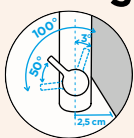

PIEGA

VÝSUVNÁ KONCOVKA