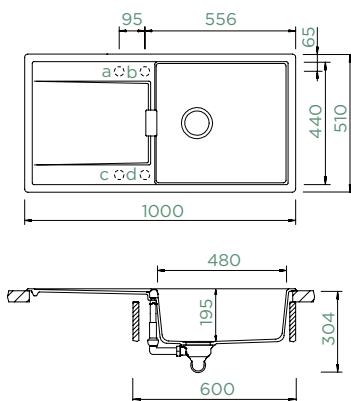

MONO D-100L

DO ROVINY

Šířka skříňky: **60 cm**

Vnitřní rozměr dřezu:
480 x 440 x 195 mm

Orientace dřezu:
oboustranný

Výřez pro uložení do roviny:
991 x 501 mm R21

Tloušťka pracovní desky při
podstavení myčky: **30 mm**

Vytvoření otvorů: **629004**

Průslušenství v ceně:

Odtokové armatury, sítko/zátka,
excentrické ovládání (410069CHR)

Volitelné příslušenství:

Viditelné části EDM 400069EDM

Viditelné části WGO 400069WGO

Viditelné části copper 400069COP

Viditelné části copper Brushed
400069COB

Viditelné části GUM 400069GUM

Viditelné části GUM Brushed 400069GUB

Viditelné části Puro 400069PUR

Odtokové armatury s manuálně

ovládaným sítkem/zátkou 410068CHR

Designová odkapávací podložka 629725S

Designová odkapávací podložka

629725COP

Designová odkapávací podložka

629725EDM

Krájecí deska 629145

Comfopush, CHR 420016CHR

Comfopush, EDM 420016EDM