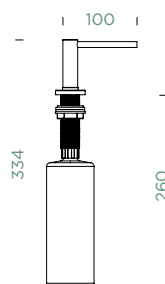

Délka výtoku: **100 mm**
Výška: **332 mm**
Výška nad dřezem: **62 mm**
Místo ve spodní skříňce: **259 mm**

METALICKÉ

629174 CHR 99,-
629174 EDM 109,-
629174 WGO 113,-
629174 COB 113,-
629174 GUB 113,-
629174 S 113,-

PLNĚNÍ:
plnění shora