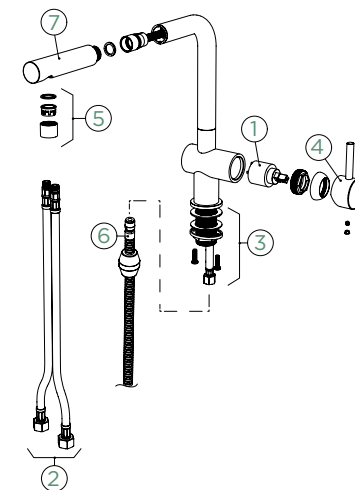

Pozice páky: **vpravo**

Délka sprchové hadice: **350 mm**

Vlastnosti: **Zpětná klapka, Barevné varianty galvanický (PUR), lakované**

- 1 628737/1
- 2 628804/2
- 3 628736/2
- 4 628736XXX
- 5 628741/5XXX