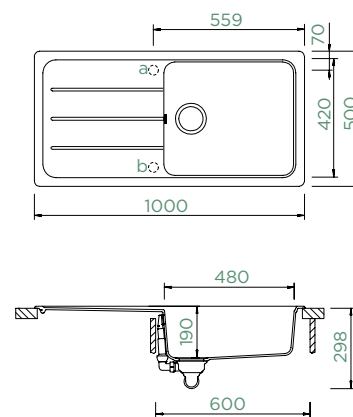

HORNÍ

SPODNÍ

CRISTALITE® BASIC LINE

● FOMD100LSA GNE	456,-	FOMD100LSU GNE	473,-
● FOMD100LSA GON	456,-	FOMD100LSU GON	473,-
● FOMD100LSA GAS	456,-	FOMD100LSU GAS	473,-
● FOMD100LSA GCR	456,-	FOMD100LSU GCR	473,-

HORNÍ

SPODNÍ

CRISTALITE® BASIC LINE

● FOMD100LA GNE	395,-	FOMD100LU GNE	411,-
● FOMD100LA GON	395,-	FOMD100LU GON	411,-
● FOMD100LA GAS	395,-	FOMD100LU GAS	411,-
● FOMD100LA GCR	395,-	FOMD100LU GCR	411,-