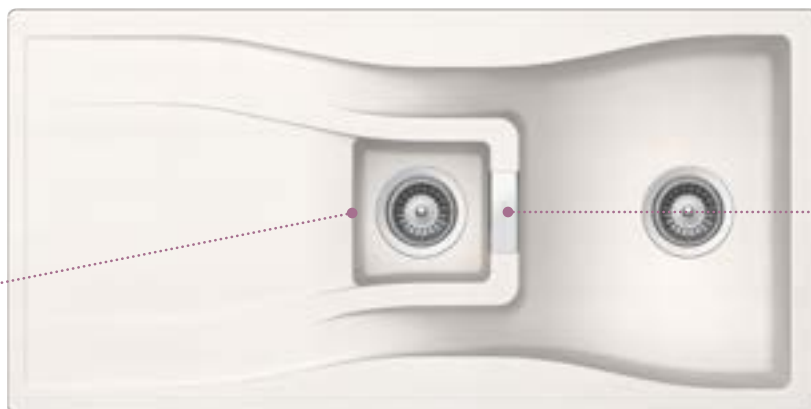

WATERFALL

Baterie **SC-520** v barvě Rouge ke dřezu **Waterfall D-100** v provedení Berry

Další příslušenství str. 120

LED světla vlevo/vpravo

Dřevěná krájecí deska

(629044)

Odkapávací mřížka, gastronomická nádoba

3 barvy

2 barvy

Pohledové díly

Dávkovače saponátu

(Amur, Samo L pouze s D-150)

Comfopush
Rohová miska