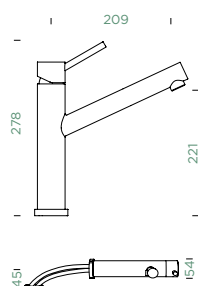

Přípojovací hadička: **800 mm**

Úhel otáčení: **120°**

Pozice páky: **nahoře**

Vlastnosti: **Montáž před okno, Tichý perlátor**

PEVNÁ KONCOVKA

VÝSUVNÁ KONCOVKA

METALICKÉ

● 529005 EDM 293,- | 529125 EDM 340,-