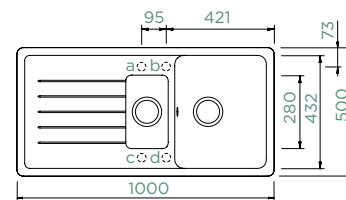

Volitelné příslušenství:

Viditelné části EDM 400063EDM

Viditelné části WGO 400063WGO

Viditelné části copper 400063COP

Viditelné části copper Brushed
400063COB

Viditelné části GUM 400063GUM

Viditelné části GUM Brushed 400063GUB

Viditelné části Puro 400063PUR

Odtokové armatury s manuálně

ovládaným sítkem/zátkou 410062CHR

2x2 Designová odkapávací podložka

629724S

2x2 Designová odkapávací podložka

629724EDM

Designová odkapávací podložka 629725S

Designová odkapávací podložka

629725EDM

Designová odkapávací podložka

629725COP

Krájecí deska 629044

Funkční miska 629733

Flexibilní - posouvací miska 629739

Comfopush, EDM 420016EDM

Comfopush, CHR 420016CHR

Samo L CHR 629174CHR

Samo L EDM 629174EDM

Samo L WGO 629174WGO

Samo L COB 629174COB

Samo L GUB 629174GUB

Samo L PUR 629174S

HORNÍ		SPODNÍ	
CRISTADUR® CLASSIC LINE			
● TOLD100LA PUR	533,-	TOLD100LU PUR	550,-
● TOLD100LA MAG	533,-	TOLD100LU MAG	550,-
● TOLD100LA STO	533,-	TOLD100LU STO	550,-
● TOLD100LA BRO	533,-	TOLD100LU BRO	550,-
● TOLD100LA SIL	533,-	TOLD100LU SIL	550,-

HORNÍ		SPODNÍ	
CRISTADUR® CLASSIC LINE			
● TOLD150A PUR	610,-	TOLD150U PUR	627,-
● TOLD150A MAG	610,-	TOLD150U MAG	627,-
● TOLD150A STO	610,-	TOLD150U STO	627,-
● TOLD150A BRO	610,-	TOLD150U BRO	627,-
● TOLD150A SIL	610,-	TOLD150U SIL	627,-