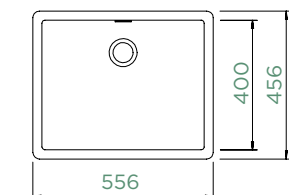

Volitelné příslušenství:

Viditelné části EDM 400051EDM
Viditelné části WGO 400051WGO
Viditelné části copper 400051COP
Viditelné části copper Brushed 400051COB
Viditelné části GUM 400051GUM
Viditelné části GUM Brushed 400051GUB
Viditelné části Puro 400051PUR
Odtokové armatury s manuálně ovládaným sítkem/zátkou 410050CHR
Miska 629111
Odkapávací deska silikonová 629188
Odkapávací deska silikonová 629189
Comfopush, CHR 420016CHR
Comfopush, EDM 420016EDM
Adaptér pro drtič 629139
LED světlo, pro dřez vpravo/odkap vlevo 629024/R
Amur 629014

Samo L CHR 629174CHR
Samo L EDM 629174EDM
Samo L WGO 629174WGO
Samo L COB 629174COB
Samo L GUB 629174GUB
Samo L PUR 629174S
Funkční miska 629733
Flexibilní - posuvací miska 629739
2x2 Designová odkapávací podložka 629724EDM
2x2 Designová odkapávací podložka 629724S