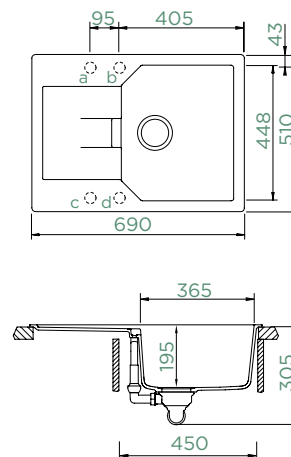

Samo L COB 629174COB
Samo L GUB 629174GUB
Samo L PUR 629174S

HORNÍ

SPODNÍ

CRISTALITE® BASIC LINE

● MAND100XSA GNE	326,-	MAND100XSU GNE	343,-
● MAND100XSA GON	326,-	MAND100XSU GON	343,-
● MAND100XSA GAS	326,-	MAND100XSU GAS	343,-
● MAND100XSA GCR	326,-	MAND100XSU GCR	343,-

HORNÍ

SPODNÍ

CRISTALITE® BASIC LINE

● MAND100SA GNE	357,-	MAND100SU GNE	374,-
● MAND100SA GON	357,-	MAND100SU GON	374,-
● MAND100SA GAS	357,-	MAND100SU GAS	374,-
● MAND100SA GCR	357,-	MAND100SU GCR	374,-

Upozornění: Při použití dvou otvorů umístěných vedle sebe je nutná skříňka velikosti 45 cm.

Všetky uvedené ceny sú vrátane 23% DPH.

Upozornění: Při použití dvou otvorů umístěných vedle sebe je nutná skříňka velikosti 50 cm.