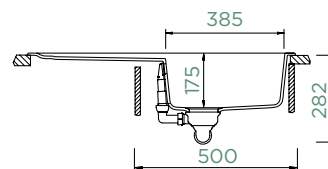

Volitelné příslušenství:

Viditelné části EDM 400061EDM

Viditelné části WGO 400061WGO

Viditelné části copper 400061COP

Viditelné části copper Brushed 400061COB

Viditelné části GUM 400061GUM

Viditelné části GUM Brushed 400061GUB

Viditelné části Puro 400061PUR

Odtokové armatury s manuálně ovládaným sítkem/zátkou 410060CHR

2x2 Designová odkapávací podložka 629724S

2x2 Designová odkapávací podložka 629724EDM

Designová odkapávací podložka 629725S

Designová odkapávací podložka

629725EDM

Designová odkapávací podložka 629725COP

Krájecí deska 629044

Funkční miska 629733

Flexibilní - posouvací miska 629739

Comfopush, CHR 420016CHR

Comfopush, EDM 420016EDM

HORNÍ

SPODNÍ

CRISTADUR® CLASSIC LINE

● TOLD100XSA PUR	454,-	TOLD100XSU PUR	471,-
● TOLD100XSA MAG	454,-	TOLD100XSU MAG	471,-
● TOLD100XSA STO	454,-	TOLD100XSU STO	471,-
● TOLD100XSA BRO	454,-	TOLD100XSU BRO	471,-
● TOLD100XSA SIL	454,-	TOLD100XSU SIL	471,-

HORNÍ

SPODNÍ

CRISTADUR® CLASSIC LINE

● TOLD100A PUR	480,-	TOLD100U PUR	497,-
● TOLD100A MAG	480,-	TOLD100U MAG	497,-
● TOLD100A STO	480,-	TOLD100U STO	497,-
● TOLD100A BRO	480,-	TOLD100U BRO	497,-
● TOLD100A SIL	480,-	TOLD100U SIL	497,-