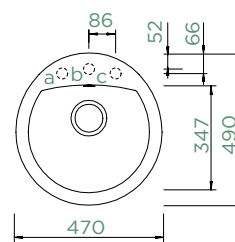

Volitelné příslušenství:

Odtokové armatury s manuálně
ovládaným sítkem/zátkou 410094CHR

Comfopush, CHR 420016CHR

Comfopush, EDM 420016EDM

Wastecap 628152

Amur 629014

Samo L CHR 629174CHR

Samo L EDM 629174EDM

Samo L WGO 629174WGO

Samo L COB 629174COB

Samo L GUB 629174GUB

Samo L PUR 629174S

HORNÍ

SPODNÍ

CRISTALITE® BASIC LINE

● MANR100A GNE	344,-	MANR100U GNE	360,-
● MANR100A GON	344,-	MANR100U GON	360,-
● MANR100A GAS	344,-	MANR100U GAS	360,-
● MANR100A GCR	344,-	MANR100U GCR	360,-