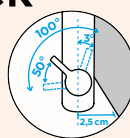

PIEGA

VÝSUVNÁ KONCOVKA