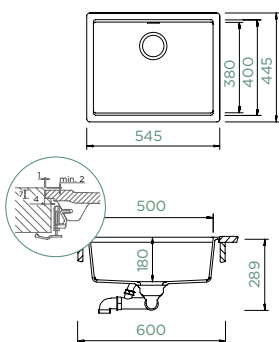

Volitelné příslušenství:

Viditelné části EDM 400055EDM
Viditelné části WGO 400055WGO
Viditelné části copper 400055COP
Viditelné části copper Brushed 400055COB
Viditelné části GUM 400055GUM
Viditelné části GUM Brushed 400055GUB
Viditelné části Puro 400055PUR
Odtokové armatury s manuálně ovládaným sítkem/zátkou 410054CHR
Odkapávací deska silikonová 629188
Odkapávací deska silikonová 629189
Designová odkapávací podložka 629726S
Designová odkapávací podložka 629726EDM
Designová odkapávací podložka 629726COP
2x2 Designová odkapávací podložka 629738S
Multifunkční držák 629146
Gastronorm nádoba GN 2/8 629060
Gastronorm nádoba GN 2/8 629061
Gastronorm nádoba GN 2/3 629063

Miska 629051SH
Funkční miska 629733
Flexibilní - posouvací miska 629739
Comfopush, CHR 420016CHR
Comfopush, EDM 420016EDM
Amur 629014
Samo L CHR 629174CHR
Samo L EDM 629174EDM
Samo L WGO 629174WGO
Samo L COB 629174COB
Samo L GUB 629174GUB
Samo L PUR 629174S