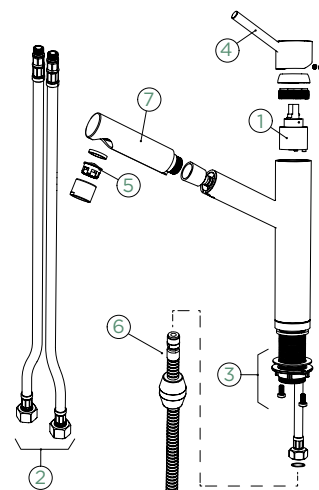

Poznámka: Tento podrobný náčrt zobrazuje vysokotlakou baterii s náhradními díly. Čísla náhradních dílů pro nízkotlakou baterii najdete v příloženém návodu, nebo v našem obchodě náhradních dílů.

Všetky uvedené ceny sú vrátane 23% DPH.

Poznámka: Tento podrobný náčrt zobrazuje vysokotlakou baterii s náhradními díly. Čísla náhradních dílů pro nízkotlakou baterii najdete v příloženém návodu, nebo v našem obchodě náhradních dílů.