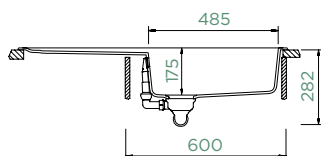

Volitelné příslušenství:

Viditelné části EDM 400061EDM

Viditelné části WGO 400061WGO

Viditelné části copper 400061COP

Viditelné části copper Brushed
400061COB

Viditelné části GUM 400061GUM

Viditelné části GUM Brushed 400061GUB

Viditelné části Puro 400061PUR

Odtokové armatury s manuálně

ovládaným sítkem/zátkou 410060CHR

2x2 Designová odkapávací podložka

629724S

2x2 Designová odkapávací podložka

629724EDM

Designová odkapávací podložka 629725S

Designová odkapávací podložka

629725EDM

Designová odkapávací podložka

629725COP

Krájecí deska 629044

Funkční miska 629733

Flexibilní - posouvací miska 629739

Comfopush, CHR 420016CHR

Comfopush, EDM 420016EDM