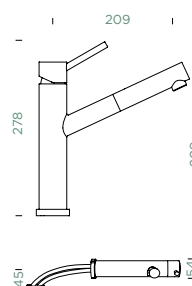

METALICKÉ

● 529005 EDM 293,- | 529125 EDM 340,-

Přípojovací hadička: **800 mm**

Úhel otáčení: **120°**

Pozice páky: **nahoře**

Délka sprchové hadice: **700 mm**

Vlastnosti: **Zpětná klapka, Montáž před okno, Tichý perlátor**