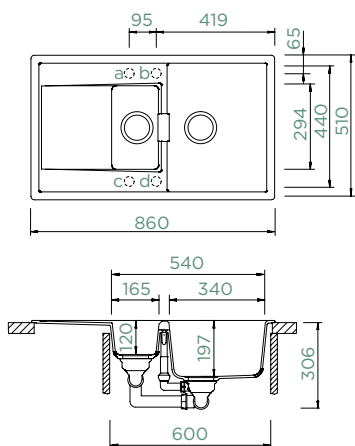

- Wastecap 628152
- LED světlo, pro dřez vpravo/odkap vlevo 629024/R
- LED světlo, pro dřez vlevo/odkap vpravo 629024/L
- Amur 629014
- Samo L CHR 629174CHR
- Samo L EDM 629174EDM
- Samo L WGO 629174WGO
- Samo L COB 629174COB
- Samo L GUB 629174GUB
- Samo L PUR 629174S
- Funkční miska 629733
- Flexibilní - posouvací miska 629739

HORNÍ

CRISTADUR® CLASSIC LINE

● MOND150A PUR	556,-	● MOND150U PUR	573,-
● MOND150A MAG	556,-	● MOND150U MAG	573,-
● MOND150A STO	556,-	● MOND150U STO	573,-
● MOND150A BRO	556,-	● MOND150U BRO	573,-
● MOND150A SIL	556,-	● MOND150U SIL	573,-
○ MOND150A POL	556,-	● MOND150U POL	573,-
● MOND150A BRY	556,-	● MOND150U BRY	573,-

CRISTADUR® GREEN LINE

○ MOND150A DAY	626,-	● MOND150U DAY	645,-
● MOND150A DSK	626,-	● MOND150U DSK	645,-
● MOND150A NGT	626,-	● MOND150U NGT	645,-
● MOND150A TWI	626,-	● MOND150U TWI	645,-
● MOND150A IVY	626,-	● MOND150U IVY	645,-