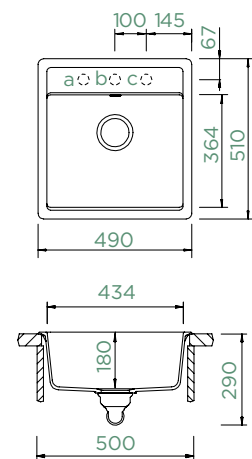

Flexibilní - posouvací miska 629739
Comfopush, CHR 420016CHR
Comfopush, EDM 420016EDM
Wastecap 628152
LED světlo, pro dřez vpravo/odkap vlevo 629024/R
Amur 629014
Samo L CHR 629174CHR
Samo L EDM 629174EDM
Samo L WGO 629174WGO
Samo L COB 629174COB
Samo L GUB 629174GUB
Samo L PUR 629174S