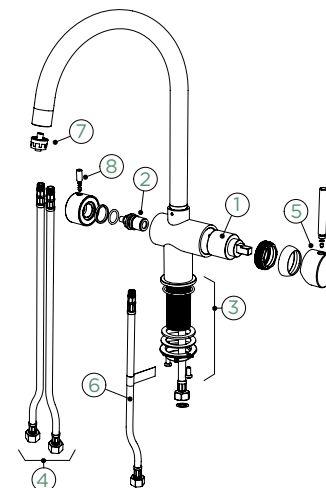

Přípojovací hadička: **450 mm**

Úhel otáčení: **360°**

Pozice páky: **vpravo**

Vlastnosti: **Pitná voda, Barevná varianta galvanický (PUR)**

- 1 628748/1
- 2 628748/7
- 3 628748/3
- 4 628748/2
- 5 628748/4XXX
- 6 628748/6
- 7 628748/5
- 8 628748/40XXX