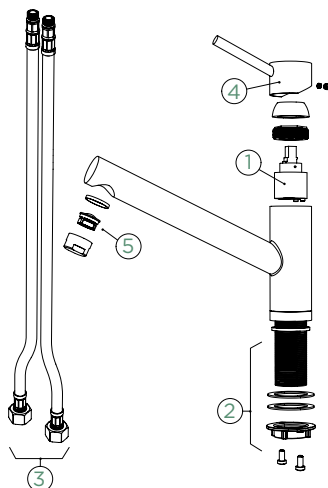

Přípojovací hadička: **800 mm**

Úhel otáčení: **120°**

Pozice páky: **nahoře**

Délka sprchové hadice: **750 mm**

Vlastnosti: **Zpětná klapka, Tichý perlátor, Barevná varianta galvanický (PUR)**

- 1 628740/1
- 2 628740/2
- 3 628740/3
- 4 628740XXX
- 5 628740/5