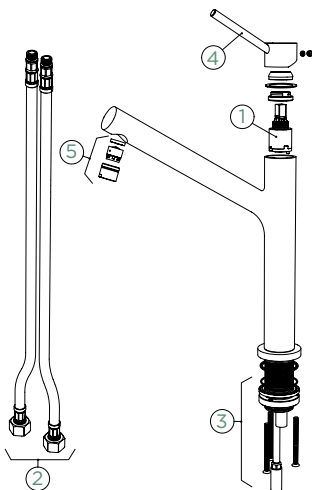

### VÝSUVNÁ KONCOVKA

Přípojovací hadička: **500 mm**

Úhel otáčení: **120°**

Pozice páky: **nahore**

Délka sprchové hadice: **600 mm**

Vlastnosti: **Zpětná klapka, Barevná varianta prášková metoda**

- 1 628744/1
- 2 628743/2
- 3 628743/3
- 4 628774XXX
- 5 628743/4XXX