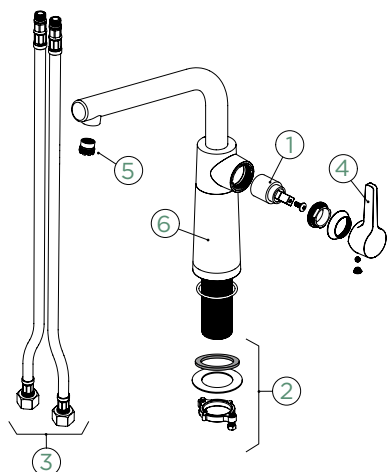

Pozice páky: **vpravo**

Délka sprchové hadice: **600 mm**

Vlastnosti: **Zpětná klapka, Možnost přepínání mezi normálním proudem a sprchou, Provedení chrom + granitová technika**

- 1 628784/1
- 2 628784/2
- 3 628784/3
- 4 628785CHR
- 5 628785/5
- 6 5..22075XX