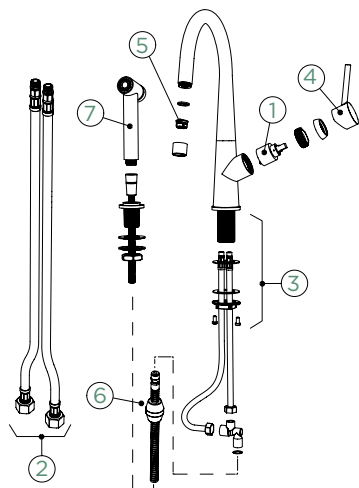

CONOS PRO

PEVNÁ KONCOVKA

Přípojovací hadička: **800 mm**

Úhel otáčení: **360°**

Pozice páky: **vpravo**

Vlastnosti: **Zpětná klapka, Tichý perlátor, Možnost přepínání mezi normálním proudem a sprchou**

PEVNÁ KONCOVKA

METALICKÉ

528006 EDM 406,-

- 1 628741/1
- 2 628740/3
- 3 628740/2
- 4 628793EDM
- 5 628740/5
- 6 628740/4
- 7 628783/1EDM