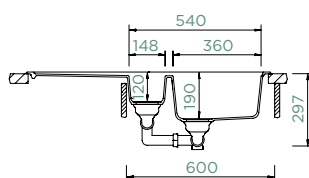

FORMHAUS D-150L

HORNÍ/SPODNÍ

Šířka skříňky: **60 cm**

Vnitřní rozměr dřezu:

360 × 420 × 190 mm

Orientace dřezu:

oboustranný

Výřez pro horní uložení:

980 × 480 mm R10

Výřez pro spodní uložení:

986 × 486 mm R13

Tloušťka pracovní desky při
podstavení myčky: **22 mm**