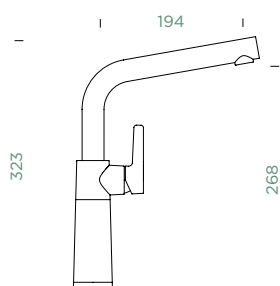

Přípojovací hadička: **600 mm**

Úhel otáčení: **360°**

Pozice páky: **vpravo**

Vlastnost: **Provedení chrom + granitová technika**

PEVNÁ KONCOVKA

VÝSUVNÁ KONCOVKA

CD CLASSIC LINE

● 557000 PUR	307,-	557120 PUR	340,-
● 557000 MAG	307,-	557120 MAG	340,-
● 557000 STO	307,-	557120 STO	340,-
● 557000 BRO	307,-	557120 BRO	340,-
● 557000 SIL	307,-	557120 SIL	340,-
○ 557000 POL	307,-	557120 POL	340,-
● 557000 BRY	307,-	557120 BRY	340,-

CD GREEN LINE

○ 557000 DAY	307,-	557120 DAY	340,-
● 557000 DSK	307,-	557120 DSK	340,-
● 557000 NGT	307,-	557120 NGT	340,-
● 557000 TWI	307,-	557120 TWI	340,-
● 557000 IVY	307,-	557120 IVY	340,-

CT BASIC LINE

● 557000 GNE	293,-	557120 GNE	323,-
● 557000 GON	293,-	557120 GON	323,-
● 557000 GAS	293,-	557120 GAS	323,-
● 557000 GCR	293,-	557120 GCR	323,-