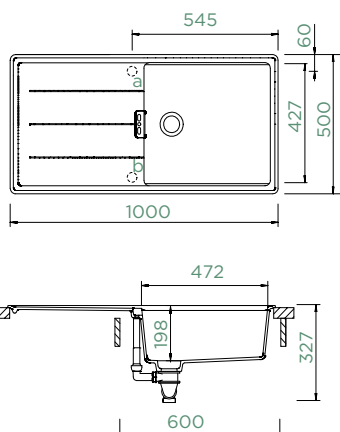

Vytvoření otvorů: **629004**

Příslušenství v ceně:

Odtokové armatury, sítko/zátka,
excentrické ovládání (410079CHR)
Funkční miska (set 7 kusů) (629728)
Multifunkční držák (629727)

Volitelné příslušenství:

Viditelné části EDM 400079EDM

Viditelné části WGO 400079WGO

Viditelné části copper 400079COP

Viditelné části copper Brushed

400079COB

Viditelné části GUM 400079GUM

Viditelné části GUM Brushed 400079GUB

Viditelné části Puro 400079PUR

Odtokové armatury s manuálně

ovládaným sítkem/zátkou 410078CHR

Kráječ deska 629044

Gastronorm nádoba GN 2/8 629060

Gastronorm nádoba GN 2/8 629061

Designová odkapávací podložka 629725S

Designová odkapávací podložka

629725EDM

Designová odkapávací podložka

629725COP

Comfopush, CHR 420016CHR

Comfopush, EDM 420016EDM

Adaptér pro drtič 629139

LED světlo, pro dřez vpravo/odkap vlevo

629024/R

LED světlo, pro dřez vlevo/odkap vpravo

629024/L

HORNÍ

SPODNÍ

CRISTADUR® CLASSIC LINE

●	TIAD100LA PUR	731,-	TIAD100LU PUR	747,-
●	TIAD100LA MAG	731,-	TIAD100LU MAG	747,-
●	TIAD100LA STO	731,-	TIAD100LU STO	747,-
●	TIAD100LA BRO	731,-	TIAD100LU BRO	747,-
●	TIAD100LA SIL	731,-	TIAD100LU SIL	747,-
○	TIAD100LA POL	731,-	TIAD100LU POL	747,-
●	TIAD100LA BRY	731,-	TIAD100LU BRY	747,-