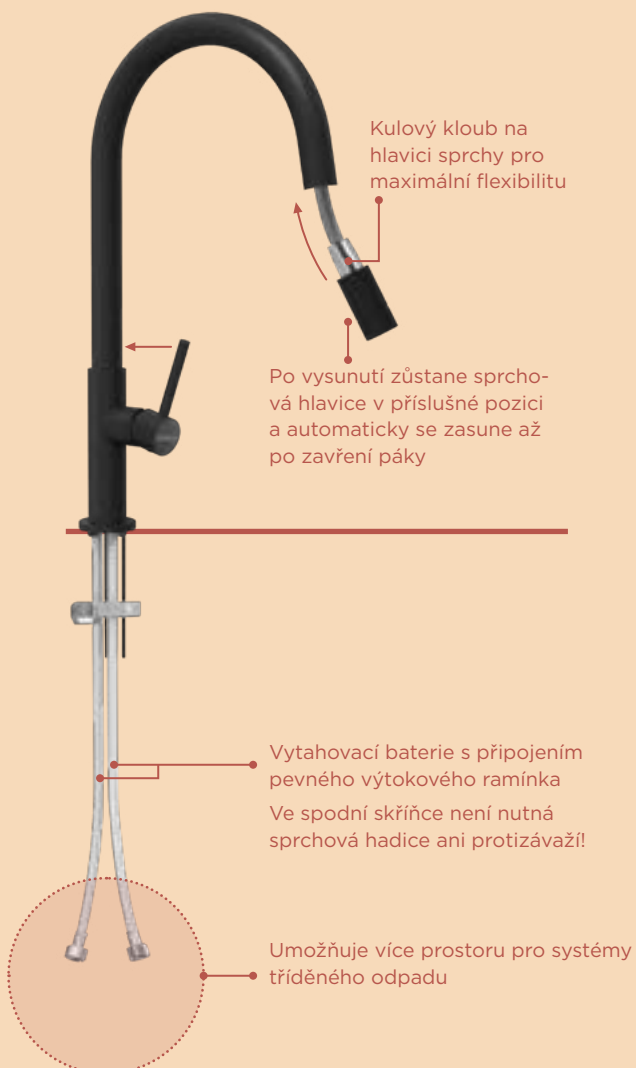

Vytahovací sprcha: Inovativní Systém