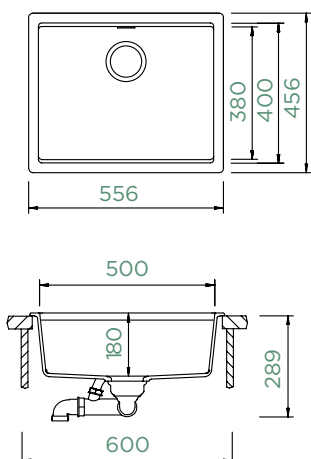

Volitelné příslušenství:

Krájecí deska 629158
Viditelné části EDM 400055EDM
Viditelné části WGO 400055WGO
Viditelné části copper 400055COP
Viditelné části copper Brushed 400055COB
Viditelné části GUM 400055GUM
Viditelné části GUM Brushed 400055GUB
Viditelné části Puro 400055PUR
Odtokové armatury s manuálně ovládaným sítkem/zátkou 410054CHR
Odkapávací deska silikonová 629188
Odkapávací deska silikonová 629189
Designová odkapávací podložka 629726S
Designová odkapávací podložka 629726EDM
Designová odkapávací podložka 629726COP
2x2 Designová odkapávací podložka 629738S
Multifunkční držák 629146
Gastronorm nádoba GN 2/8 629060
Gastronorm nádoba GN 2/8 629061

Gastronorm nádoba GN 2/3 629063
Miska 629051SH
Funkční miska 629733
Flexibilní - posouvací miska 629739
Comfopush, CHR 420016CHR
Comfopush, EDM 420016EDM
Amur 629014
Samo L CHR 629174CHR
Samo L EDM 629174EDM
Samo L WGO 629174WGO
Samo L COB 629174COB
Samo L GUB 629174GUB
Samo L PUR 629174S

HORNÍ

CRISTADUR® GREEN LINE

○ KIRN100LA DAY	864,-	KIRN100LU DAY	879,-
● KIRN100LA DSK	864,-	KIRN100LU DSK	879,-
● KIRN100LA NGT	864,-	KIRN100LU NGT	879,-
● KIRN100LA TWI	864,-	KIRN100LU TWI	879,-
● KIRN100LA IVY	864,-	KIRN100LU IVY	879,-