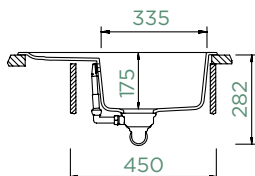

Volitelné příslušenství:

Viditelné části EDM 400061EDM

Viditelné části WGO 400061WGO

Viditelné části copper 400061COP

Viditelné části copper Brushed 400061COB

Viditelné části GUM 400061GUM

Viditelné části GUM Brushed 400061GUB

Viditelné části Puro 400061PUR

Odtokové armatury s manuálně ovládaným sítkem/zátkou 410060CHR

2x2 Designová odkapávací podložka 629724S

2x2 Designová odkapávací podložka 629724EDM

Designová odkapávací podložka 629725S

Designová odkapávací podložka

629725EDM

Designová odkapávací podložka 629725COP

Krájecí deska 629044

Funkční miska 629733

Flexibilní - posouvací miska 629739

Comfopush, CHR 420016CHR

Comfopush, EDM 420016EDM