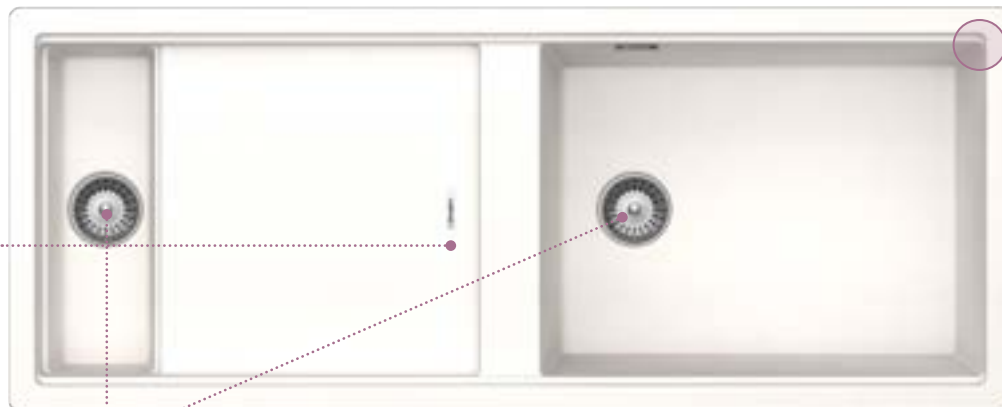

PREPSTATION

Baterie **Conos Pro** v provedení masivní nerezová ocel ke dřezu **Prepstation** v barvě Dusk

Velkorysá dřezová nádoba s prostorem pro velké kuchyňské náčiní

Další příslušenství str. 120

LED světla vpravo/ vlevo Induterm

Krájecí deska

(629)58

Odkapávací mřížka, gastronomická nádoba

3 barvy 2 barvy

Pohledové díly

Dávkovače saponátu

Comfopush Rohová miska