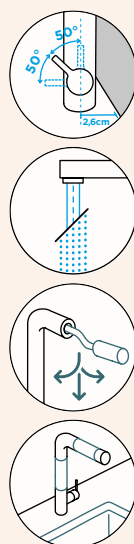

SC-540

VÝSUVNÁ KONCOVKA