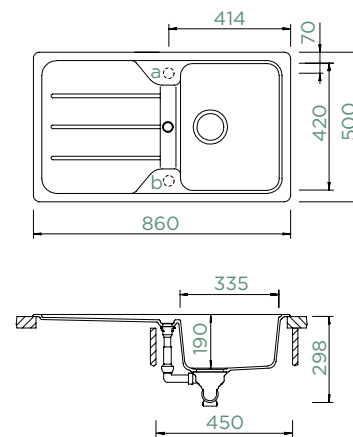

FORMHAUS D-100

HORNÍ/SPODNÍ

Šířka skříňky: **45 cm**

Vnitřní rozměr dřezu:

335 × 420 × 190 mm

Orientace dřezu:

oboustranný

Výřez pro horní uložení:

840 × 480 mm R10

Výřez pro spodní uložení:

846 × 486 mm R13

Tloušťka pracovní desky při
podstavení myčky: **28 mm**