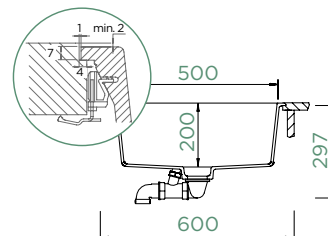

Volitelné příslušenství:

Viditelné části EDM 400051EDM
Viditelné části WGO 400051WGO
Viditelné části copper 400051COP
Viditelné části copper Brushed 400051COB
Viditelné části GUM 400051GUM
Viditelné části GUM Brushed 400051GUB
Viditelné části Puro 400051PUR
Odtokové armatury s manuálně ovládaným sítkem/zátkou 410050CHR
Miska 629111
Odkapávací deska silikonová 629188
Odkapávací deska silikonová 629189
Comfopush, CHR 420016CHR
Comfopush, EDM 420016EDM
Adaptér pro drtič 629139
LED světlo, pro dřez vpravo/odkap vlevo 629024/R
Amur 629014

Samo L CHR 629174CHR
Samo L EDM 629174EDM
Samo L WGO 629174WGO
Samo L COB 629174COB
Samo L GUB 629174GUB
Samo L PUR 629174S
Funkční miska 629733
Flexibilní - posuvací miska 629739
2x2 Designová odkapávací podložka 629724EDM
2x2 Designová odkapávací podložka 629724S

HORNÍ

SPODNÍ

CRISTADUR® CLASSIC LINE

● GREN100LA PUR	533,-	GREN100LU PUR	550,-
● GREN100LA MAG	533,-	GREN100LU MAG	550,-
● GREN100LA STO	533,-	GREN100LU STO	550,-
● GREN100LA BRO	533,-	GREN100LU BRO	550,-
● GREN100LA SIL	533,-	GREN100LU SIL	550,-
○ GREN100LA POL	533,-	GREN100LU POL	550,-
● GREN100LA BRY	533,-	GREN100LU BRY	550,-

DO ROVINY

CRISTADUR® CLASSIC LINE

● GREN100LFB PUR	637,-
● GREN100LFB MAG	637,-
● GREN100LFB STO	637,-
● GREN100LFB BRO	637,-
● GREN100LFB SIL	637,-