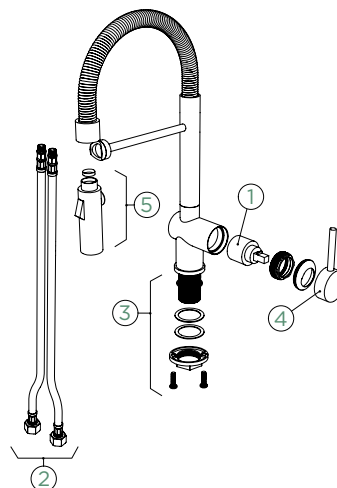

## METALICKÉ

- 515000 EDM 330,-

Připojovací hadička: 450 mm

Úhel otáčení: 360°

Pozice páky: **vpravo**

Vlastnosti: **Zpětná klapka, Možnost přepínání mezi normálním proudem a sprchou**

- 1 628778/1
- 2 628749/2
- 3 628797/3
- 4 628797/EDM
- 5 628797/7