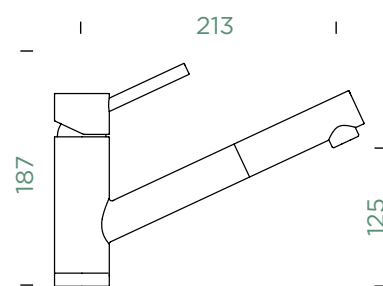

Přípojovací hadička: **800 mm**

Úhel otáčení: **120°**

Pozice páky: **nahoře**

Délka sprchové hadice: **750 mm**

Vlastnosti: **Zpětná klapka, Tichý perlátor, Barevná varianta galvanický (PUR)**

- 1 628740/1
- 2 628740/2
- 3 628740/3
- 4 628740XXX
- 5 628740/5