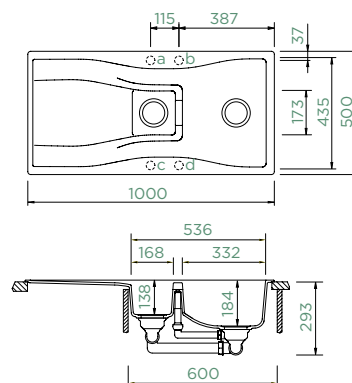

WATERFALL D-150

HORNÍ/SPODNÍ

Šířka skříňky: **60 cm**

Vnitřní rozměr dřezu:

332 × 435 × 184 mm

Orientace dřezu:

oboustranný

Výřez pro horní uložení:

980 × 480 mm R10

Výřez pro spodní uložení:

986 × 486 mm R10

Tloušťka pracovní desky při
podstavení myčky: **22 mm**