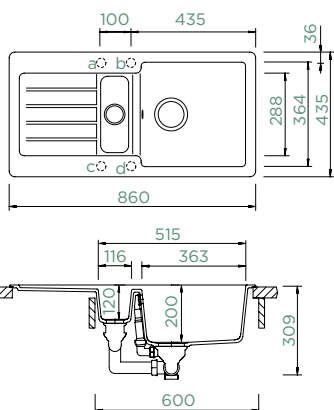

TYPOS D-150S

HORNÍ/SPODNÍ

Šířka skříňky: **60 cm**

Vnitřní rozměr dřezu:

363 × 364 × 200 mm

Orientace dřezu:

oboustranný

Výřez pro horní uložení:

840 × 415 mm R10

Výřez pro spodní uložení:

846 × 421 mm R13

Tloušťka pracovní desky při
podstavení myčky: **21 mm**