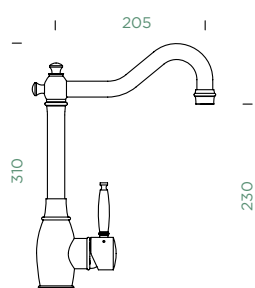

RESI

PEVNÁ KONCOVKA

Přípojovací hadička: **450 mm**

Úhel otáčení: **360°**

Pozice páky: **vpravo**

Vlastnosti: **Tichý perlátor, Barevná varianta PVD**

PEVNÁ KONCOVKA

METALICKÉ

●	513000 EDM	248,-
●	513000 WGO	280,-

1. 1 628778/1
2. 2 628748/2
3. 3 628778/2
4. 4 628796XXX
5. 5 628740/5