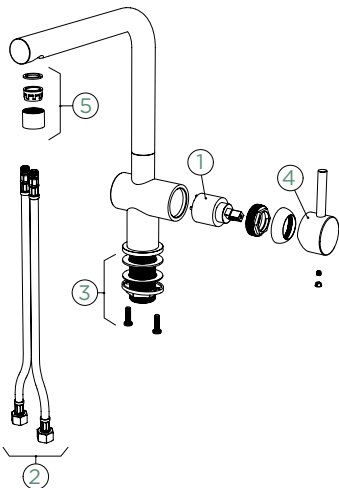

SCHOCK

OBNOVEN

EPOS

PEVNÁ KONCOVKA

OBNOVEN

EPOS

VÝSUVNÁ KONCOVKA

Přípojovací hadička: **450 mm**
Úhel otáčení: **360°**
Pozice páky: **vpravo**
Vlastnost: **Barevné varianty galvanický (PUR), lakované**

1. 1 628737/1
2. 2 628804/2
3. 3 628736/2
4. 4 628736XXX
5. 5 628741/5XXX

PEVNÁ KONCOVKA

VÝSUVNÁ KONCOVKA

METALICKÉ

●	540000 CHR	185,-	540120 CHR	221,-
●	540000 EDO	231,-	540120 EDO	265,-

NOVĚ

METALICKÉ NÍZKOTLAK

⚡	●	540003 CHR	213,-	540123 CHR	275,-

CD CLASSIC LINE

●	540027 PUR	221,-	540127 PUR	263,-
●	540027 MAG	221,-	540127 MAG	263,-
●	540027 STO	221,-	540127 STO	263,-
●	540027 BRO	221,-	540127 BRO	263,-
●	540027 SIL	221,-	540127 SIL	263,-
○	540027 POL	221,-	540127 POL	263,-

CD CLASSIC LINE NÍZKOTLAK

⚡	●	540003 PUR	255,-	540123 PUR	329,-

Přípojovací hadička: **450 mm**
Úhel otáčení: **180°**
Pozice páky: **vpravo**
Délka sprchové hadice: **350 mm**
Vlastnosti: **Zpětná klapka, Barevné varianty galvanický (PUR), lakované**

1. 1 628737/1
2. 2 628759/3
3. 3 628736/2
4. 4 628736XXX
5. 5 628741/5XXX
6. 6 628736/6
7. 7 628739XXX

Poznámka: Tento podrobný náčrtek zobrazuje vysokotlakou baterii s náhradními díly. Čísla náhradních dílů pro nízkotlakou baterii najdete v příloženém návodu, nebo v našem obchodě náhradních dílů.

Všetky uvedené ceny sú vrátane 23% DPH.

Poznámka: Tento podrobný náčrtek zobrazuje vysokotlakou baterii s náhradními díly. Čísla náhradních dílů pro nízkotlakou baterii najdete v příloženém návodu, nebo v našem obchodě náhradních dílů.