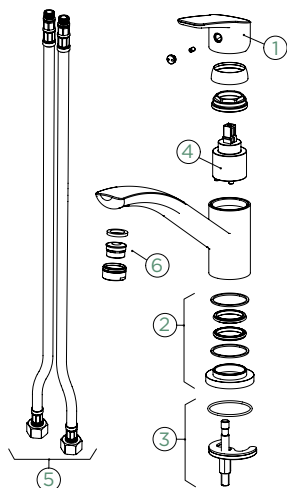

### PEVNÁ KONCOVKA

Přípojovací hadička: **450 mm**

Úhel otáčení: **360°**

Pozice páky: **nahoře**

Vlastnost: **Barevná varianta prášková metoda**

- 1 628790/XXX
- 2 628790/7
- 3 628790/2
- 4 628790/1
- 5 628790/3
- 6 628790/5