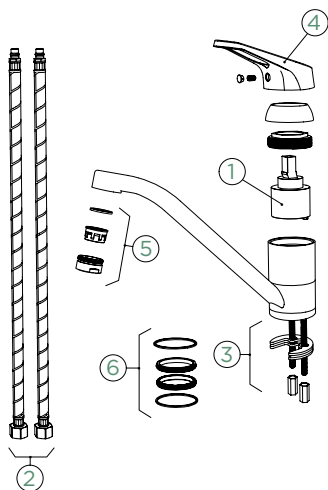

CT BASIC LINE

● 525001 GNE	143,-	525122 GNE	182,-
● 525001 GON	143,-	525122 GON	182,-
● 525001 GAS	143,-	525122 GAS	182,-
● 525001 GCR	143,-	525122 GCR	182,-

Přípojovací hadička: **450 mm**

Úhel otáčení: **360°**

Pozice páky: **nahoře**

Vlastnost: **Barevná varianta lakované**

Přípojovací hadička: **450 mm**

Úhel otáčení: **140°**

Pozice páky: **nahoře**

Délka sprchové hadice: **600 mm**

Vlastnosti: **Možnost přepínání mezi normálním proudem a sprchou, Barevná varianta lakované**

1. 1 628734/1
2. 2 628804/2
3. 3 628734/2
4. 4 628734XXX
5. 5 628734/5
6. 6 628734/8

1. 1 628734/1
2. 2 628735/3
3. 3 628735/2
4. 4 628734XXX
5. 5 628734/5
6. 6 628735/4
7. 7 628735/7XXX