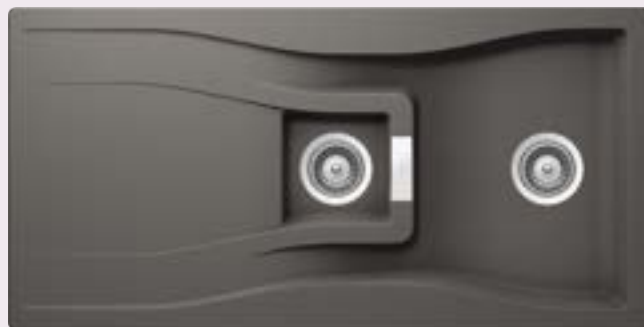

LED světlo, pro dřez vpravo/odkap vlevo

629024/R

LED světlo, pro dřez vlevo/odkap vpravo

629024/L