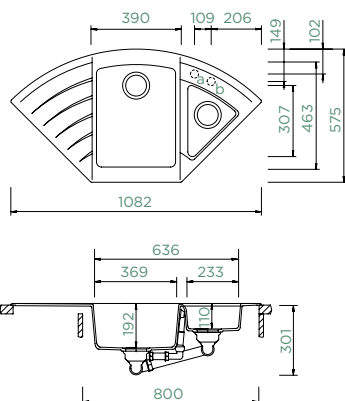

LOTUS C-150

HORNÍ/SPODNÍ

Šířka skříňky: **90 x 90 cm**

Vnitřní rozměr dřezu:

369 x 463 x 192 mm

Orientace dřezu: **dřez vpravo**

Výřez pro horní uložení: **dle přiložené šablony**

Výřez pro spodní uložení: **dle dxf dat**

Vytvoření otvorů: **629004**

Příslušenství v ceně:

Odtokové armatury, sítko/zátka, excentrické ovládání (629349PD)
Miska (629057)