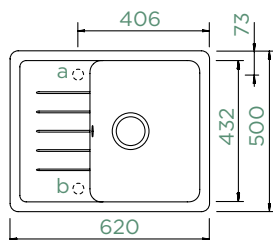

Volitelné příslušenství:

Viditelné části EDM 400061EDM

Viditelné části WGO 400061WGO

Viditelné části copper 400061COP

Viditelné části copper Brushed 400061COB

Viditelné části GUM 400061GUM

Viditelné části GUM Brushed 400061GUB

Viditelné části Puro 400061PUR

Odtokové armatury s manuálně ovládaným sítkem/zátkou 410060CHR

2x2 Designová odkapávací podložka 629724S

2x2 Designová odkapávací podložka 629724EDM

Designová odkapávací podložka 629725S

Designová odkapávací podložka

629725EDM

Designová odkapávací podložka 629725COP

Krájecí deska 629044

Funkční miska 629733

Flexibilní - posouvací miska 629739

Comfopush, CHR 420016CHR

Comfopush, EDM 420016EDM