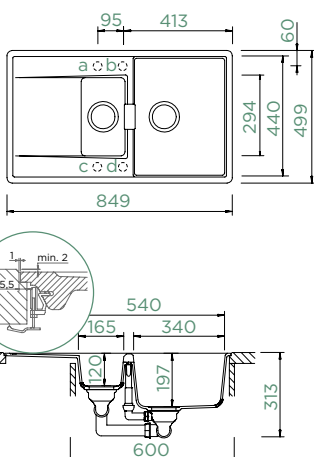

- Wastecap 628152
- LED světlo, pro dřez vpravo/odkap vlevo 629024/R
- LED světlo, pro dřez vlevo/odkap vpravo 629024/L
- Amur 629014
- Samo L CHR 629174CHR
- Samo L EDM 629174EDM
- Samo L WGO 629174WGO
- Samo L COB 629174COB
- Samo L GUB 629174GUB
- Samo L PUR 629174S
- Funkční miska 629733
- Flexibilní - posouvací miska 629739

DO ROVINY

CRISTADUR® CLASSIC LINE

● MOND150FB PUR	660,-
● MOND150FB MAG	660,-
● MOND150FB STO	660,-
● MOND150FB BRO	660,-
● MOND150FB SIL	660,-