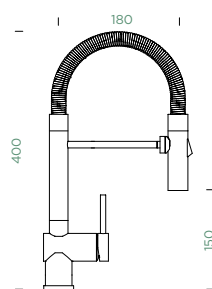

## METALICKÉ

- 515000 EDM 330,-

Připojovací hadička: 450 mm

Úhel otáčení: 360°

Pozice páky: **vpravo**

Vlastnosti: **Zpětná klapka, Možnost přepínání mezi normálním proudem a sprchou**

- 1 628778/1
- 2 628749/2
- 3 628797/3
- 4 628797/EDM
- 5 628797/7