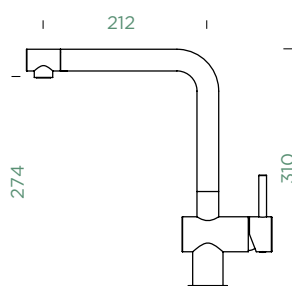

EPOS

PEVNÁ KONCOVKA

EPOS

VÝSUVNÁ KONCOVKA

Přípojovací hadička: **450 mm**

Úhel otáčení: **360°**

Pozice páky: **vpravo**

Vlastnost: **Barevné varianty galvanický (PUR), lakované**

PEVNÁ KONCOVKA

VÝSUVNÁ KONCOVKA

CT BASIC LINE

● 540000 GNE	201,-	540120 GNE	238,-
● 540000 GON	201,-	540120 GON	238,-
● 540000 GAS	201,-	540120 GAS	238,-
● 540000 GCR	201,-	540120 GCR	238,-

Přípojovací hadička: **450 mm**

Úhel otáčení: **180°**

Pozice páky: **vpravo**

Délka sprchové hadice: **350 mm**

Vlastnosti: **Zpětná klapka, Barevné varianty galvanický (PUR), lakované**

1. 1 628737/1
2. 2 628804/2
3. 3 628736/2
4. 4 628736XXX
5. 5 628741/5XXX