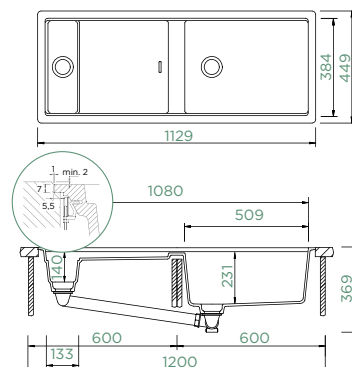

PREPSTATION D-150

NOVÉ

DO ROVINY

Šířka skříňky: **60 + 60 cm**

Vnitřní rozměr dřezu:

509 × 384 × 231 mm

Orientace dřezu: **pevně daná**

Výřez pro uložení do roviny:
1131 × 451 mm R21

Příslušenství v ceně:

Odtokové armatury, sítko/zátka, excentrické ovládání (410053CHR)