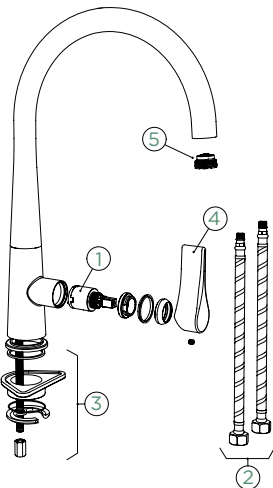

SCHOCK

GOTA

PEVNÁ KONCOVKA

GOTA

VÝSUVNÁ KONCOVKA

Přípojovací hadička: **450 mm**

Úhel otáčení: **360°**

Pozice páky: **vpravo**

Vlastnost: **Barevná varianta lakované**

PEVNÁ KONCOVKA

VÝSUVNÁ KONCOVKA

METALICKÉ

●	521000 CHR	260,-	521120 CHR	358,-
●	521000 S	282,-	521120 S	368,-
○	521000 W	282,-	521120 W	368,-

Přípojovací hadička: **450 mm**

Úhel otáčení: **360°**

Pozice páky: **vpravo**

Délka sprchové hadice: **450 mm**

Vlastnosti: **Zpětná klapka, Barevná varianta lakované**

1. 1 628745/1
2. 2 628745/2
3. 3 628745/3
4. 4 628745/X
5. 5 628745/5

1. 1 628745/1
2. 2 628746/2
3. 3 628746/3
4. 4 628745/X
5. 5 628746/7
6. 6 628746/6