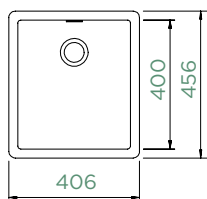

Funkční miska 629733
Flexibilní - posouvací miska 629739
2x2 Designová odkapávací podložka 629724S
2x2 Designová odkapávací podložka 629724EDM
Samo L CHR 629174CHR
Samo L EDM 629174EDM
Samo L WGO 629174WGO
Samo L COB 629174COB
Samo L GUB 629174GUB
Samo L PUR 629174S