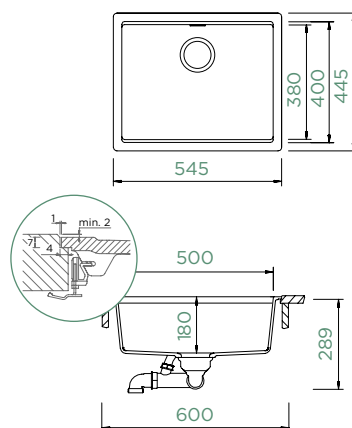

KIRUNA N-100L

DO ROVINY

Šířka skříňky: **60 cm**

Vnitřní rozměr dřezu:

500 × 400 × 180 mm

Orientace dřezu: **pevně daná**

Výřez pro uložení do roviny:
547 × 447 mm R21

Příslušenství v ceně:

Odtokové armatury, sítko/zátka,
excentrické ovládání (410055CHR)
2x2 Designová odkapávací podložka
(629738EDM)