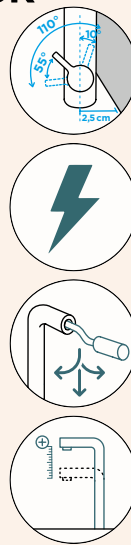

OBNOVEN

EPOS

VÝSUVNÁ KONCOVKA