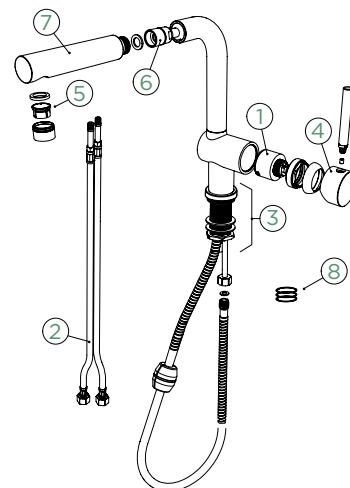

1. 1 628801/1
2. 2 628801/2
3. 3 628801/3
4. 4 628801/4
5. 5 628739/5
6. 6 628801/6
7. 7 628801/7
8. 8 628801/8