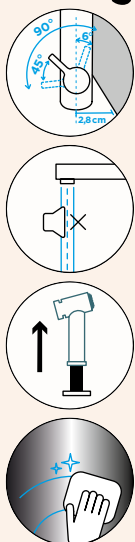

CONOS PRO

PEVNÁ KONCOVKA

Přípojovací hadička: **800 mm**

Úhel otáčení: **360°**

Pozice páky: **vpravo**

Vlastnosti: **Zpětná klapka, Tichý perlátor, Možnost přepínání mezi normálním proudem a sprchou**

PEVNÁ KONCOVKA

METALICKÉ

528006 EDM 406,-

- 1 628741/1
- 2 628740/3
- 3 628740/2
- 4 628793EDM
- 5 628740/5
- 6 628740/4
- 7 628783/1EDM