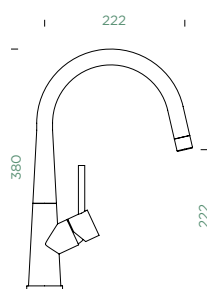

Přípojovací hadička: **800 mm**

Úhel otáčení: **360°**

Pozice páky: **vpravo**

Vlastnost: **Tichý perlátor**

1. 1 628741/1
2. 2 628740/3
3. 3 628740/2
4. 4 628793EDM
5. 5 628740/5