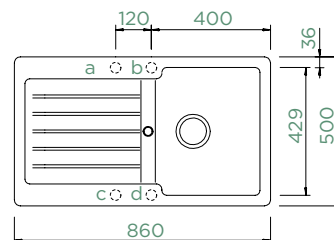

Vytvoření otvorů: **629004**

Příslušenství v ceně:

Excentrické ovládání odtoku
(629899)

Volitelné příslušenství:

Odtokové armatury s manuálně
ovládaným sítkem/zátkou a sifonem
629872

Krájecí deska 629044

Funkční miska 629733

Flexibilní - posuvací miska 629739

Wastecap 628152

LED světlo, pro dřez vpravo/odkap vlevo
629024/R

LED světlo, pro dřez vlevo/odkap vpravo
629024/L

Amur 629014

Samo L CHR 629174CHR

Samo L EDM 629174EDM

Samo L WGO 629174WGO

Samo L COB 629174COB

Samo L GUB 629174GUB

Samo L PUR 629174S

Diamantový vrták SB Light 629095

HORNÍ		SPODNÍ	
CRISTALITE® BASIC LINE			
●	TYPD100SA GNE	296,-	TYPD100SU GNE 311,-
●	TYPD100SA GON	296,-	TYPD100SU GON 311,-
●	TYPD100SA GAS	296,-	TYPD100SU GAS 311,-
●	TYPD100SA GCR	296,-	TYPD100SU GCR 311,-

HORNÍ		SPODNÍ	
CRISTALITE® BASIC LINE			
●	TYPD100A GNE	359,-	TYPD100U GNE 376,-
●	TYPD100A GON	359,-	TYPD100U GON 376,-
●	TYPD100A GAS	359,-	TYPD100U GAS 376,-
●	TYPD100A GCR	359,-	TYPD100U GCR 376,-

Upozornění: Při použití obou otvorů na jedné straně je potřeba skříňka 60 cm.