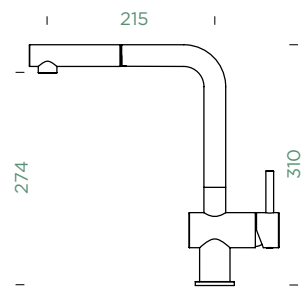

CD CLASSIC LINE NÍZKOTLAK

⚡	●	540003 PUR	255,-	540123 PUR	329,-

Přípojovací hadička: **450 mm**
Úhel otáčení: **180°**
Pozice páky: **vpravo**
Délka sprchové hadice: **350 mm**
Vlastnosti: **Zpětná klapka, Barevné varianty galvanický (PUR), lakované**

1. 1 628737/1
2. 2 628759/3
3. 3 628736/2
4. 4 628736XXX
5. 5 628741/5XXX
6. 6 628736/6
7. 7 628739XXX