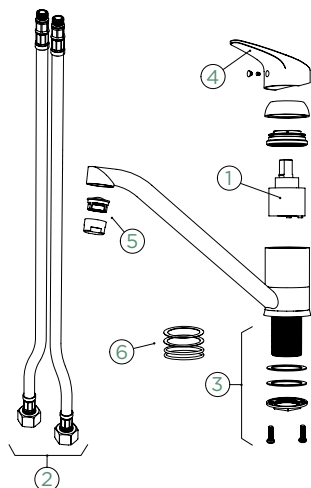

**EVINAS**

VÝSUVNÁ KONCOVKA

PEVNÁ KONCOVKA		VÝSUVNÁ KONCOVKA	
<b>METALICKÉ</b>			
● 577000 EDM	179,-	577120 EDM	205,-

Přípojovací hadička: **450 mm**  
 Úhel otáčení: **120°**  
 Pozice páky: **nahoře**  
 Délka sprchové hadice: **600 mm**  
 Vlastnosti: **Zpětná klapka, Možnost přepínání mezi normálním proudem a sprchou**