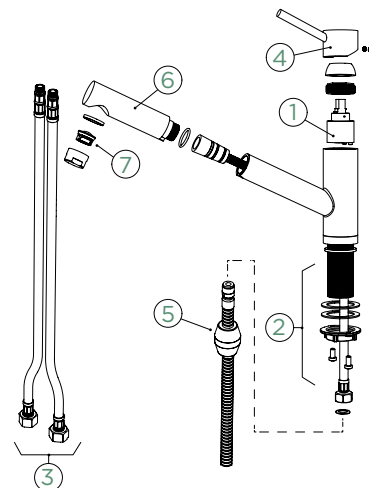

1. 1 628740/1
2. 2 628740/2
3. 3 628740/3
4. 4 628740XXX
5. 5 628740/4
6. 6 628741XXX
7. 7 628740/5