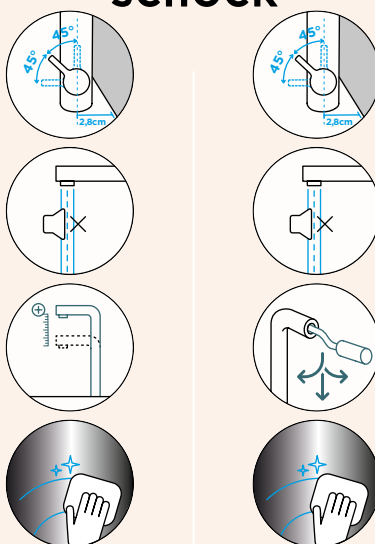

## SCHOCK

KETO

OBNOVEN

KETO

OBNOVEN

PEVNÁ KONCOVKA

Přípojovací hadička: **450 mm**Úhel otáčení: **360°**Pozice páky: **vpravo**Vlastnosti: **Tichý perlátor, Barevné varianty PVD, galvanický (PUR)**

PEVNÁ KONCOVKA