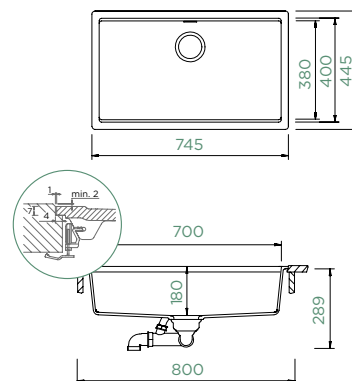

KIRUNA N-100XL

DO ROVINY

Šířka skříňky: **80 cm**

Vnitřní rozměr dřezu:

700 × 400 × 180 mm

Orientace dřezu: **pevně daná**

Výřez pro uložení do roviny: **747 × 447 mm R21**

Příslušenství v ceně:

Odtokové armatury, sítko/zátka, excentrické ovládání (410055CHR) 2x2 Designová odkapávací podložka (629738EDM)