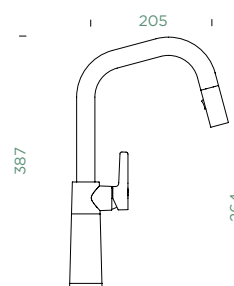

CT BASIC LINE

● 556000 GNE	293,-	556120 GNE	323,-
● 556000 GON	293,-	556120 GON	323,-
● 556000 GAS	293,-	556120 GAS	323,-
● 556000 GCR	293,-	556120 GCR	323,-

Přípojovací hadička: **600 mm**

Úhel otáčení: **120°**

Pozice páky: **vpravo**

Délka sprchové hadice: **400 mm**

Vlastnosti: **Zpětná klapka, Možnost přepínání mezi normálním proudem a sprchou, Provedení chrom + granitová technika**

1. 1 628784/1
2. 2 628784/2
3. 3 628784/3
4. 4 628785CHR
5. 5 628788/4
6. 6 5..22075XX
7. 7 628785/7