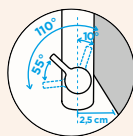

EPOS

VÝSUVNÁ KONCOVKA