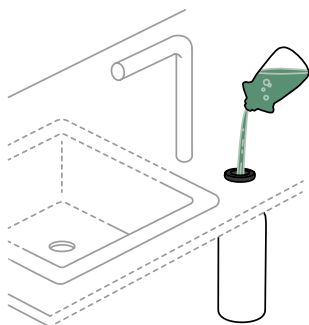

Poznámka: Instalace je možná do pracovní desky o tloušťce maximálně 40 mm.

Všetky uvedené ceny sú vrátane 23% DPH.