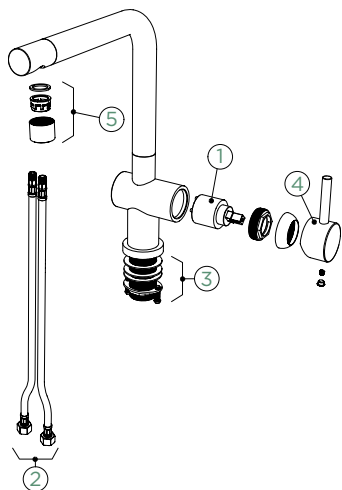

EPOS W

PEVNÁ KONCOVKA

EPOS W

VÝSUVNÁ KONCOVKA

Přípojovací hadička: **750 mm**

Úhel otáčení: **360°**

Pozice páky: **vpravo**

Vlastnosti: **Montáž před okno, Barevná varianta galvanický (PUR)**

PEVNÁ KONCOVKA

VÝSUVNÁ KONCOVKA

METALICKÉ

540005 CHR 204,- | 540125 CHR 242,-

METALICKÉ NIEDERDRUCK

540008 CHR 244,- | 540128 CHR 291,-

CD CLASSIC LINE

540005 PUR 242,- | 540125 PUR 289,-

CD CLASSIC LINE NÍZKOTLAK

540008 PUR 291,- | 540128 PUR 347,-

Přípojovací hadička: **750 mm**

Úhel otáčení: **180°**

Pozice páky: **vpravo**

Délka sprchové hadice: **500 mm**
Vlastnosti: **Zpětná klapka, Montáž před okno, Barevná varianta galvanický (PUR)**

1. 1 628809/2
2. 2 628809/3
3. 3 628736XXX
4. 4 628737/1
5. 5 628809/5XXX

1. 1 628809/8
2. 2 628809/3
3. 3 628736/6
4. 4 628736XXX
5. 5 628737/1
6. 6 628809/5XXX
7. 7 628739XXX

Poznámka: Tento podrobný náčrt zobrazuje vysokotlakou baterii s náhradními díly. Čísla náhradních dílů pro nízkotlakou baterii najdete v příloženém návodu, nebo v našem obchodě náhradních dílů.

Všetky uvedené ceny sú vrátane 23% DPH.

Poznámka: Tento podrobný náčrt zobrazuje vysokotlakou baterii s náhradními díly. Čísla náhradních dílů pro nízkotlakou baterii najdete v příloženém návodu, nebo v našem obchodě náhradních dílů.