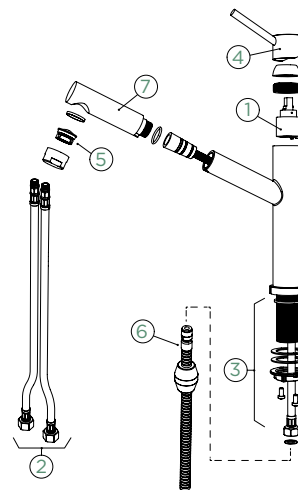

1. 1 628740/1
2. 2 628740/3
3. 3 628740/2
4. 4 628740EDM
5. 5 628740/5
6. 6 628786/4
7. 7 628741EDM