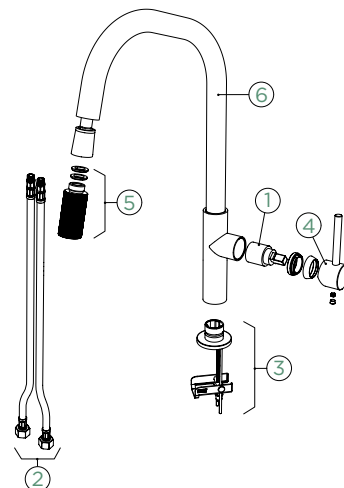

SCHOCK

VÝSUVNÁ KONCOVKA

NOVÉ

VÝSUVNÁ KONCOVKA

AUSZIEHBAR

METALICKÉ

- 536120 EDM 266,-
- 536120 S 296,-

Přípojovací hadička: **600 mm**
Úhel otáčení: **360°**
Pozice páky: **vpravo**
Délka sprchové hadice: **370 mm**
Vlastnosti: **Zpětná klapka, Možnost přepínání mezi normálním proudem a sprchou, Barevná varianta galvanický (PUR)**

1. 1 628811/1
2. 2 628811/2
3. 3 628811/3XXX
4. 4 628811/4XXX
5. 5 628811/5XXX

AUSZIEHBAR

METALICKÉ

- 545120 EDM 266,-
- 545120 S 296,-

Přípojovací hadička: **600 mm**
Úhel otáčení: **360°**
Pozice páky: **vpravo**
Délka sprchové hadice: **370 mm**
Vlastnosti: **Zpětná klapka, Možnost přepínání mezi normálním proudem a sprchou, Barevná varianta galvanický (PUR)**

1. 1 628811/1
2. 2 628811/2
3. 3 628811/3XXX
4. 4 628811/4XXX
5. 5 628811/5XXX
6. 6 628811/7XXX