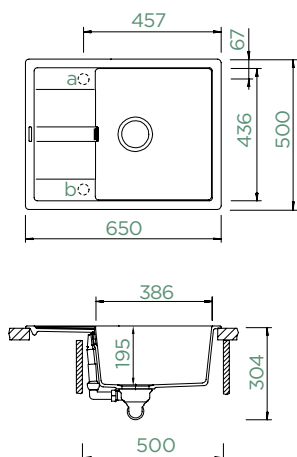

MANHATTAN D-100LS

HORNÍ/SPODNÍ

Šířka skříňky: **60 cm**

Vnitřní rozměr dřezu:

465 × 436 × 195 mm

Orientace dřezu:

oboustranný

Výřez pro horní uložení:

760 × 480 mm R10

Výřez pro spodní uložení:

764 × 484 mm R10

Tloušťka pracovní desky při
podstavení myčky: **26 mm**

Vytvoření otvorů: **629004**

Příslušenství v ceně:

Excentrické ovládání odtoku (629871)

Volitelné příslušenství:

Odtokové armatury s manuálně
ovládaným sítkem/zátkou a sifonem
629870

Krájecí deska 629044

Funkční miska 629733

Flexibilní - posuvací miska 629739

Wastecap 628152

LED světlo, pro dřez vpravo/odkap vlevo
629024/R

LED světlo, pro dřez vlevo/odkap vpravo
629024/L