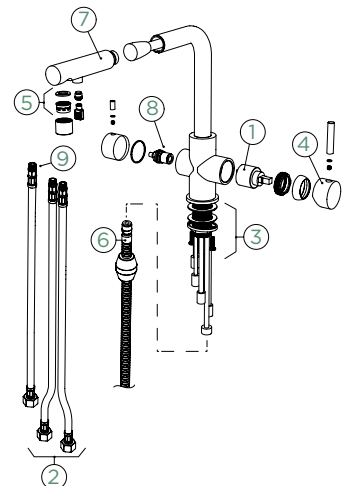

1. 1 628778/1
2. 2 628748/2
3. 3 628779/9
4. 4 628748/XXX
5. 5 628779/8
6. 6 628779/6
7. 7 628779/9XXX
8. 8 628748/7
9. 9 628748/6