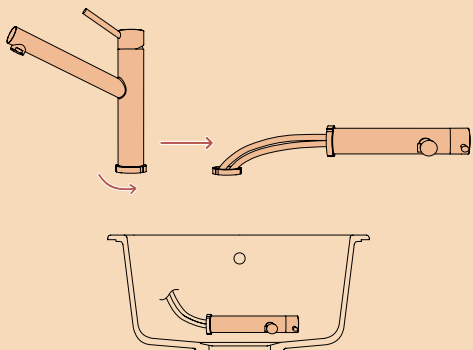

Montáž před
okno
Altos W