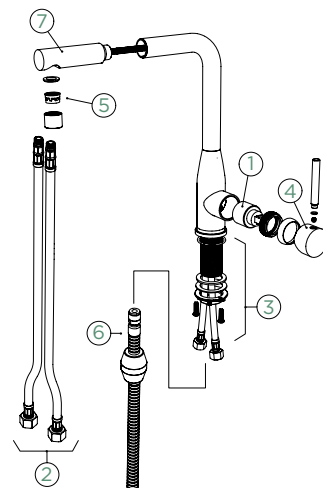

SCHOCK

KETO

OBNOVEN

KETO

OBNOVEN

PEVNÁ KONCOVKA

Přípojovací hadička: **450 mm**

Úhel otáčení: **360°**

Pozice páky: **vpravo**

Vlastnosti: **Tichý perlátor, Barevné varianty PVD, galvanický (PUR)**

PEVNÁ KONCOVKA

VÝSUVNÁ KONCOVKA

METALICKÉ

● 518000 EDM	185,-	518120 EDM	228,-
● 518000 WGO	214,-	518120 WGO	263,-
● 518000 COP	214,-	518120 COP	263,-
● 518000 COB	214,-	518120 COB	263,-
● 518000 GUM	214,-	518120 GUM	263,-
● 518000 GUB	214,-	518120 GUB	263,-

CD CLASSIC LINE

● 518027 PUR	214,-	518127 PUR	263,-

Měděná + Gunmetal budou v průběhu roku nahrazeny variantami Brushed.

1. 628778/1
2. 628748/2
3. 628778/2
4. 628748/XXX
5. 628740/5

VÝSUVNÁ KONCOVKA

Přípojovací hadička: **450 mm**

Úhel otáčení: **180°**

Pozice páky: **vpravo**

Délka sprchové hadice: **350 mm**
Vlastnosti: **Zpětná klapka, Tichý perlátor, Barevné varianty PVD, galvanický (PUR)**

1. 628778/1
2. 628749/2
3. 628780/2
4. 628789/XXX
5. 628740/5
6. 628789/8
7. 628778/7XXX