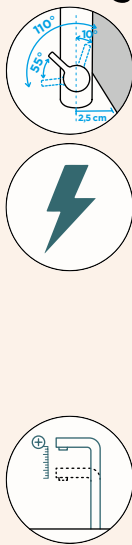

OBNOVEN

EPOS

VÝSUVNÁ KONCOVKA