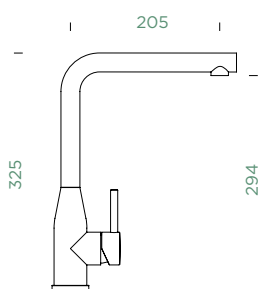

## SCHOCK

KETO

OBNOVEN

KETO

OBNOVEN

PEVNÁ KONCOVKA

Přípojovací hadička: **450 mm**Úhel otáčení: **360°**Pozice páky: **vpravo**Vlastnosti: **Tichý perlátor, Barevné varianty PVD, galvanický (PUR)**

PEVNÁ KONCOVKA