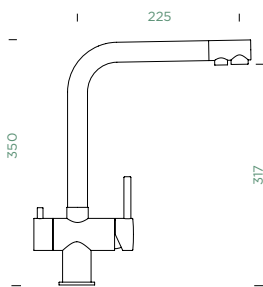

Přípojovací hadička: **450 mm**

Úhel otáčení: **360°**

Pozice páky: **vpravo**

Vlastnosti: **Pitná voda, Tichý perlátor, Barevná varianta galvanický (PUR)**

PEVNÁ KONCOVKA

VÝSUVNÁ KONCOVKA

METALICKÉ

● 560000 EDM 267,- | 560120 EDM 380,-

CD CLASSIC LINE

● 560027 PUR 294,- | 560127 PUR 418,-