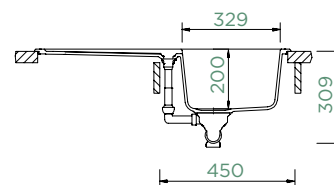

Vytvoření otvorů: **629004**

Příslušenství v ceně:

Excentrické ovládání odtoku
(629899)

Volitelné příslušenství:

Odtokové armatury s manuálně
ovládaným sítkem/zátkou a sifonem
629872

Krájecí deska 629044

Funkční miska 629733

Flexibilní - posuvací miska 629739

Wastecap 628152

LED světlo, pro dřez vpravo/odkap vlevo
629024/R

LED světlo, pro dřez vlevo/odkap vpravo
629024/L

Amur 629014

Samo L CHR 629174CHR

Samo L EDM 629174EDM

Samo L WGO 629174WGO

Samo L COB 629174COB

Samo L GUB 629174GUB

Samo L PUR 629174S

Diamantový vrták SB Light 629095

HORNÍ		SPODNÍ	
CRISTALITE® BASIC LINE			
●	TYPD100SA GNE	296,-	TYPD100SU GNE 311,-
●	TYPD100SA GON	296,-	TYPD100SU GON 311,-
●	TYPD100SA GAS	296,-	TYPD100SU GAS 311,-
●	TYPD100SA GCR	296,-	TYPD100SU GCR 311,-

HORNÍ		SPODNÍ	
CRISTALITE® BASIC LINE			
●	TYPD100A GNE	359,-	TYPD100U GNE 376,-
●	TYPD100A GON	359,-	TYPD100U GON 376,-
●	TYPD100A GAS	359,-	TYPD100U GAS 376,-
●	TYPD100A GCR	359,-	TYPD100U GCR 376,-

Upozornění: Při použití obou otvorů na jedné straně je potřeba skříňka 60 cm.