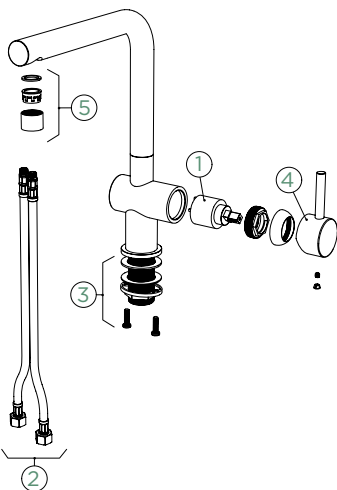

Pozice páky: **vpravo**

Délka sprchové hadice: **350 mm**

Vlastnosti: **Zpětná klapka, Barevné varianty galvanický (PUR), lakované**

- 1 628737/1
- 2 628804/2
- 3 628736/2
- 4 628736XXX
- 5 628741/5XXX