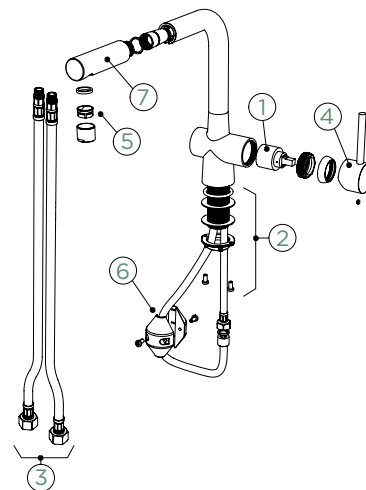

OBNOVEN

LAIOS

PEVNÁ KONCOVKA

OBNOVEN

LAIOS

VÝSUVNÁ KONCOVKA

Přípojovací hadička: **800 mm**

Úhel otáčení: **360°**

Pozice páky: **vpravo**

Vlastnosti: **Tichý perlátor, Barevné varianty galvanický (PUR), lakované, PVD**

1. 1 628741/1
2. 2 628740/2
3. 3 628740/3
4. 4 628781XXX
5. 5 628740/5

PEVNÁ KONCOVKA

VÝSUVNÁ KONCOVKA

METALICKÉ

● 517000 EDM	292,-	517120 EDM	336,-
● 517000 WGO	304,-	517120 WGO	356,-
● 517000 COP	304,-	517120 COP	356,-
● 517000 COB	304,-	517120 COB	356,-
● 517000 GUM	304,-	517120 GUM	356,-
● 517000 GUB	304,-	517120 GUB	356,-

CD CLASSIC LINE

● 517000 PUR	304,-	517120 PUR	356,-
● 517000 MAG	304,-	517120 MAG	356,-
● 517000 STO	304,-	517120 STO	356,-
● 517000 BRO	304,-	517120 BRO	356,-
● 517000 SIL	304,-	517120 SIL	356,-
○ 517000 POL	304,-	517120 POL	356,-

Měděná + Gunmetal budou v průběhu roku nahrazeny variantami Brushed.

Přípojovací hadička: **800 mm**

Úhel otáčení: **360°**

Pozice páky: **vpravo**

Délka sprchové hadice: **700 mm**

Vlastnosti: **Zpětná klapka, Tichý perlátor, Barevné varianty lakované, galvanický (PUR), PVD**

1. 1 628741/1
2. 2 628740/2
3. 3 628740/3
4. 4 628781XXX
5. 5 628740/5
6. 6 628740/4
7. 7 628741XXX