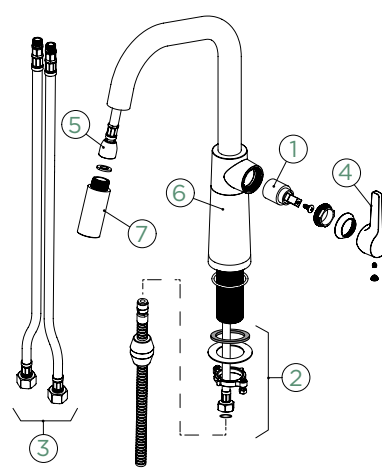

SCHOCK

OBNOVEN

SC-530

PEVNÁ KONCOVKA

OBNOVEN

SC-530

VÝSUVNÁ KONCOVKA

Přípojovací hadička: **600 mm**

Úhel otáčení: **360°**

Pozice páky: **vpravo**

Vlastnost: **Provedení chrom + granitová technika**

1. 1 628784/1
2. 2 628784/2
3. 3 628784/3
4. 4 628785CHR
5. 5 628784/5
6. 6 5..22075XX

PEVNÁ KONCOVKA

VÝSUVNÁ KONCOVKA

CD CLASSIC LINE

● 556000 PUR	307,-	556120 PUR	340,-
● 556000 MAG	307,-	556120 MAG	340,-
● 556000 STO	307,-	556120 STO	340,-
● 556000 BRO	307,-	556120 BRO	340,-
● 556000 SIL	307,-	556120 SIL	340,-
○ 556000 POL	307,-	556120 POL	340,-
● 556000 BRY	307,-	556120 BRY	340,-

CD GREEN LINE

○ 556000 DAY	307,-	556120 DAY	340,-
● 556000 DSK	307,-	556120 DSK	340,-
● 556000 NGT	307,-	556120 NGT	340,-
● 556000 TWI	307,-	556120 TWI	340,-
● 556000 IVY	307,-	556120 IVY	340,-

CT BASIC LINE

● 556000 GNE	293,-	556120 GNE	323,-
● 556000 GON	293,-	556120 GON	323,-
● 556000 GAS	293,-	556120 GAS	323,-
● 556000 GCR	293,-	556120 GCR	323,-

Přípojovací hadička: **600 mm**

Úhel otáčení: **120°**

Pozice páky: **vpravo**

Délka sprchové hadice: **400 mm**

Vlastnosti: **Zpětná klapka, Možnost přepínání mezi normálním proudem a sprchou, Provedení chrom + granitová technika**

1. 1 628784/1
2. 2 628784/2
3. 3 628784/3
4. 4 628785CHR
5. 5 628788/4
6. 6 5..22075XX
7. 7 628785/7