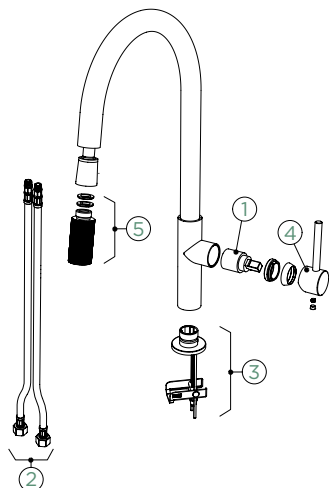

- 1 628811/1
- 2 628811/2
- 3 628811/3XXX
- 4 628811/4XXX
- 5 628811/5XXX

AUSZIEHBAR

METALICKÉ

- 545120 EDM 266,-
- 545120 S 296,-

Přípojovací hadička: **600 mm**  
 Úhel otáčení: **360°**  
 Pozice páky: **vpravo**  
 Délka sprchové hadice: **370 mm**  
 Vlastnosti: **Zpětná klapka, Možnost přepínání mezi normálním proudem a sprchou, Barevná varianta galvanický (PUR)**