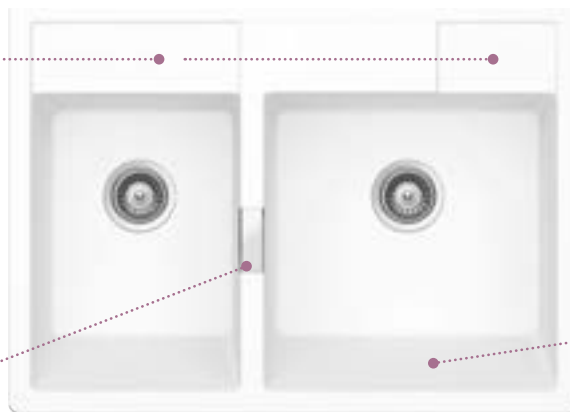

KALLIO

Baterie **Gota** v černé barvě ke dřezu **Kallio M-175** v provedení Day

Poznámka: Při instalaci musí být pracovní deska na obou stranách o 5 mm delší, protože dřez je kónický. Vzhledem k individuálnímu tvaru dřezu s otevřenou zadní částí je instalace v kuchyňských ostrůvcích a pracovních deskách s hloubkou > 600 mm nemožná.

Jemné a funkční odkapávací drážky podtrhují jasný vzhled

Podélné drážky

pravé plochy jako odkládací plocha pro náčiní na mytí nádobí

Příčné drážky

levé plochy pro neklouzavý povrch a odkapávání prkénka na krájení nebo pro odkládání náčiní na mytí nádobí.

Velkorysá dřezová nádoba s prostorem pro velké kuchyňské náčiní

Další příslušenství str. 120

Pohledové díly

Dávkovače saponátu

Comfopush

Wastecap