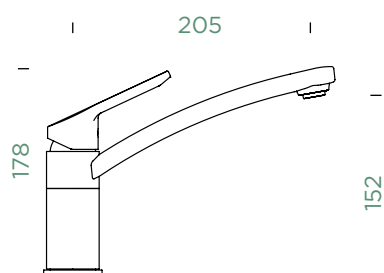

### PEVNÁ KONCOVKA

Přípojovací hadička: **450 mm**

Úhel otáčení: **360°**

Pozice páky: **nahoře**

Vlastnosti: **Integrovaný omezovač teploty, Integrovaná funkce úspory vody, Provedení chrom + granitová technika**