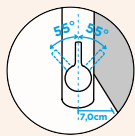

FONOS

PEVNÁ KONCOVKA

Přípojovací hadička: **450 mm**

Úhel otáčení: **360°**

Pozice páky: **oboustranný**

Vlastnosti: **Integrovaný omezovač teploty, Barevná varianta lakované**

PEVNÁ KONCOVKA

METALICKÉ

538000 CHR 189,-

CT BASIC LINE

538000 GNE 205,-

538000 GON 205,-

538000 GAS 205,-

538000 GCR 205,-

1. 1 628736/1
2. 2 628736/2
3. 3 628734/3
4. 4 628736XXX
5. 5 628737/5