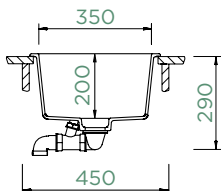

Funkční miska 629733
Flexibilní - posouvací miska 629739
2x2 Designová odkapávací podložka 629724S
2x2 Designová odkapávací podložka 629724EDM
Samo L CHR 629174CHR
Samo L EDM 629174EDM
Samo L WGO 629174WGO
Samo L COB 629174COB
Samo L GUB 629174GUB
Samo L PUR 629174S