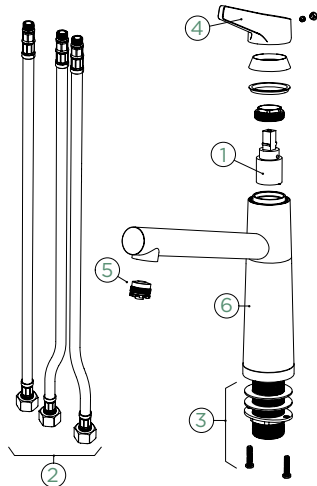

Pozice páky: **nahore**

Délka sprchové hadice: **350 mm**

Vlastnost: **Provedení chrom + granitová technika**

- 1 628805/1
- 2 628805/2
- 3 628793/3
- 4 628805/4
- 5 628791/5
- 6 628805/6
- 7 628792/5
- 8 5..22075XX