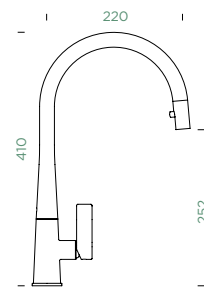

## METALICKÉ

●	521000 CHR	260,-	521120 CHR	358,-
●	521000 S	282,-	521120 S	368,-
○	521000 W	282,-	521120 W	368,-

Přípojovací hadička: **450 mm**

Úhel otáčení: **360°**

Pozice páky: **vpravo**

Délka sprchové hadice: **450 mm**