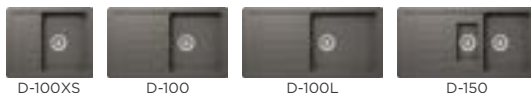

# TOLEDO

Baterie **Kavus** v provedení Gunmetal ke dřezu **Toledo D-100** v provedení Stone

široká škála designů

D-100XS

D-100

D-100L

D-150

Vytvarované okraje zadržují vodu a nečistoty v mycí zóně