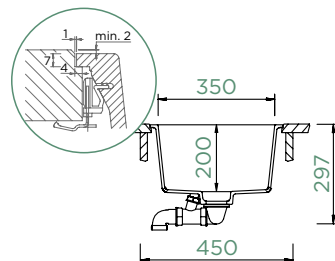

Funkční miska 629733
Flexibilní - posouvací miska 629739
2x2 Designová odkapávací podložka 629724S
2x2 Designová odkapávací podložka 629724EDM
Samo L CHR 629174CHR
Samo L EDM 629174EDM
Samo L WGO 629174WGO
Samo L COB 629174COB
Samo L GUB 629174GUB
Samo L PUR 629174S

HORNÍ

SPODNÍ

CRISTADUR® CLASSIC LINE

●	GREN100SA PUR	441,-	GREN100SU PUR	457,-
●	GREN100SA MAG	441,-	GREN100SU MAG	457,-
●	GREN100SA STO	441,-	GREN100SU STO	457,-
●	GREN100SA BRO	441,-	GREN100SU BRO	457,-
●	GREN100SA SIL	441,-	GREN100SU SIL	457,-
○	GREN100SA POL	441,-	GREN100SU POL	457,-
●	GREN100SA BRY	441,-	GREN100SU BRY	457,-

DO ROVINY

CRISTADUR® CLASSIC LINE

●	GREN100SFB PUR	545,-
●	GREN100SFB MAG	545,-
●	GREN100SFB STO	545,-
●	GREN100SFB BRO	545,-
●	GREN100SFB SIL	545,-