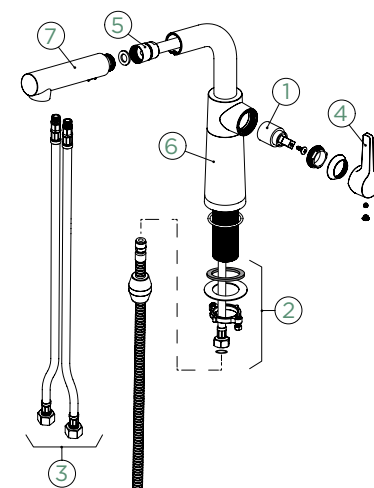

Pozice páky: **vpravo**

Délka sprchové hadice: **600 mm**

Vlastnosti: **Zpětná klapka, Možnost přepínání mezi normálním proudem a sprchou, Provedení chrom + granitová technika**

- 1 628784/1
- 2 628784/2
- 3 628784/3
- 4 628785CHR
- 5 628785/5
- 6 5..22075XX