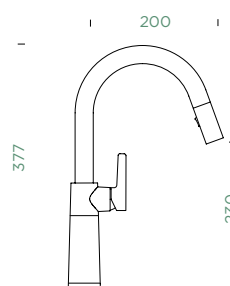

Přípojovací hadička: **600 mm**

Úhel otáčení: **120°**

Pozice páky: **vpravo**

Délka sprchové hadice: **400 mm**

Vlastnosti: **Zpětná klapka, Možnost přepínání mezi normálním proudem a sprchou, Provedení chrom + granitová technika**

1. 1 628784/1
2. 2 628784/2
3. 3 628784/3
4. 4 628785CHR
5. 5 628784/5
6. 6 5..22075XX

1. 1 628784/1
2. 2 628784/2
3. 3 628784/3
4. 4 628785CHR
5. 5 628788/4
6. 6 5..22075XX
7. 7 628785/7