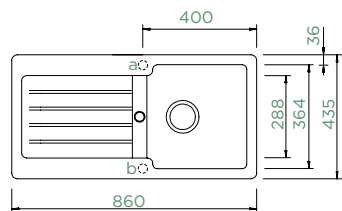

Vytvoření otvorů: **629004**

Příslušenství v ceně:

Excentrické ovládání odtoku
(629899)

Volitelné příslušenství:

Odtokové armatury s manuálně
ovládaným sítkem/zátkou a sifonem
629872

Funkční miska 629733

Flexibilní - posuvací miska 629739

Wastecap 628152

LED světlo, pro dřez vpravo/odkap vlevo
629024/R

LED světlo, pro dřez vlevo/odkap vpravo
629024/L

Diamantový vrták SB Light 629095