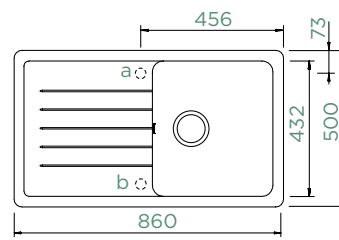

Volitelné příslušenství:

Viditelné části EDM 400061EDM

Viditelné části WGO 400061WGO

Viditelné části copper 400061COP

Viditelné části copper Brushed 400061COB

Viditelné části GUM 400061GUM

Viditelné části GUM Brushed 400061GUB

Viditelné části Puro 400061PUR

Odtokové armatury s manuálně ovládaným sítkem/zátkou 410060CHR

2x2 Designová odkapávací podložka 629724S

2x2 Designová odkapávací podložka 629724EDM

Designová odkapávací podložka 629725S

Designová odkapávací podložka

629725EDM

Designová odkapávací podložka 629725COP

Krájecí deska 629044

Funkční miska 629733

Flexibilní - posouvací miska 629739

Comfopush, CHR 420016CHR

Comfopush, EDM 420016EDM

HORNÍ

SPODNÍ

CRISTADUR® CLASSIC LINE

● TOLD100XSA PUR	454,-	TOLD100XSU PUR	471,-
● TOLD100XSA MAG	454,-	TOLD100XSU MAG	471,-
● TOLD100XSA STO	454,-	TOLD100XSU STO	471,-
● TOLD100XSA BRO	454,-	TOLD100XSU BRO	471,-
● TOLD100XSA SIL	454,-	TOLD100XSU SIL	471,-

HORNÍ

SPODNÍ

CRISTADUR® CLASSIC LINE

● TOLD100A PUR	480,-	TOLD100U PUR	497,-
● TOLD100A MAG	480,-	TOLD100U MAG	497,-
● TOLD100A STO	480,-	TOLD100U STO	497,-
● TOLD100A BRO	480,-	TOLD100U BRO	497,-
● TOLD100A SIL	480,-	TOLD100U SIL	497,-