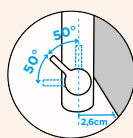

OBNOVEN

SC-520

VÝSUVNÁ KONCOVKA