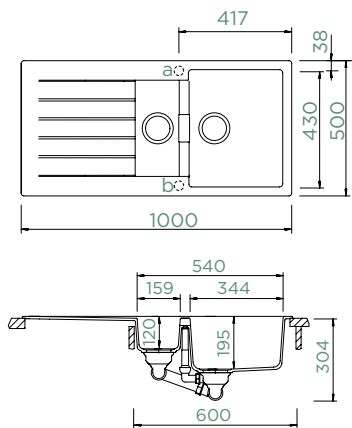

629725EDM

Krájecí deska 629044

Funkční miska 629733

Flexibilní - posouvací miska 629739

Comfopush, CHR 420016CHR

Comfopush, EDM 420016EDM

Wastecap 628152

LED světlo, pro dřez vpravo/odkap vlevo

629024/R

LED světlo, pro dřez vlevo/odkap vpravo

629024/L