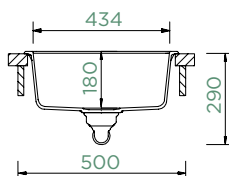

629024/R
Amur 629014
Samo L CHR 629174CHR
Samo L EDM 629174EDM
Samo L WGO 629174WGO
Samo L COB 629174COB
Samo L GUB 629174GUB
Samo L PUR 629174S