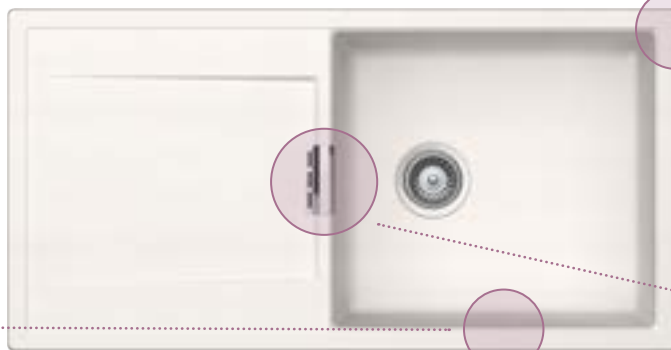

jako  
kulatá dřezová nádoba

N-100S, N-100  
Integrovaný stupeň  
k zavěšení a vložení  
multifunkčního příslušenství

Puristický design  
s elegantním okrajem

Mírně zaoblené –  
moderní vzhled

Designový  
přepad