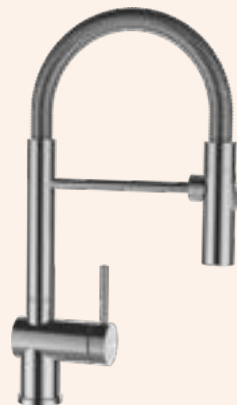

SCHOCK

SC-550

PEVNÁ KONCOVKA

SINA

PEVNÁ KONCOVKA

Připojovací hadička: 600 mm

Úhel otáčení: 150°

Pozice páky: **vpravo**

Vlastnosti: **Zpětná klapka, Možnost přepínání mezi normálním proudem a sprchou, Provedení chrom + granitová technika**

1. 1 628784/1
2. 2 628784/2
3. 3 628784/3
4. 4 628785CHR
5. 5 628787/7
6. 6 5..22075XX

PEVNÁ KONCOVKA

CD CLASSIC LINE

- 558000 PUR 340,-
- 558000 MAG 340,-
- 558000 STO 340,-
- 558000 BRO 340,-
- 558000 SIL 340,-
- 558000 POL 340,-
- 558000 BRY 340,-

CD GREEN LINE

- 558000 DAY 340,-
- 558000 DSK 340,-
- 558000 NGT 340,-
- 558000 TWI 340,-
- 558000 IVY 340,-

CT BASIC LINE

- 558000 GNE 340,-
- 558000 GON 340,-
- 558000 GAS 340,-
- 558000 GCR 340,-

PEVNÁ KONCOVKA

METALICKÉ

- 515000 EDM 330,-

Připojovací hadička: 450 mm

Úhel otáčení: 360°

Pozice páky: **vpravo**

Vlastnosti: **Zpětná klapka, Možnost přepínání mezi normálním proudem a sprchou**

1. 1 628778/1
2. 2 628749/2
3. 3 628797/3
4. 4 628797/EDM
5. 5 628797/7