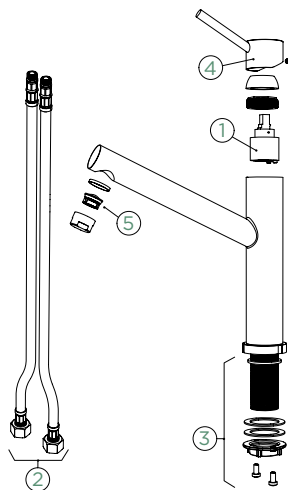

ALTOS W

PEVNÁ KONCOVKA

ALTOS W

VÝSUVNÁ KONCOVKA

Přípojovací hadička: **800 mm**

Úhel otáčení: **120°**

Pozice páky: **nahoře**

Vlastnosti: **Montáž před okno, Tichý perlátor**

PEVNÁ KONCOVKA

VÝSUVNÁ KONCOVKA

METALICKÉ

● 529005 EDM 293,- | 529125 EDM 340,-

Přípojovací hadička: **800 mm**

Úhel otáčení: **120°**

Pozice páky: **nahoře**

Délka sprchové hadice: **700 mm**

Vlastnosti: **Zpětná klapka, Montáž před okno, Tichý perlátor**

1. 1 628740/1
2. 2 628740/3
3. 3 628740/2
4. 4 628740EDM
5. 5 628740/5

1. 1 628740/1
2. 2 628740/3
3. 3 628740/2
4. 4 628740EDM
5. 5 628740/5
6. 6 628786/4
7. 7 628741EDM

Poznámka: Baterii Altos W je možné vysunout a položit bokem pomocí bajonetového uzávěru. Při položení se výška baterie pohybuje okolo 45-54 mm v závislosti na pozici ovládací páky.

Všetky uvedené ceny sú vrátane 23% DPH.

Poznámka: Baterii Altos W je možné vysunout a položit bokem pomocí bajonetového uzávěru. Při položení se výška baterie pohybuje okolo 45-54 mm v závislosti na pozici ovládací páky.