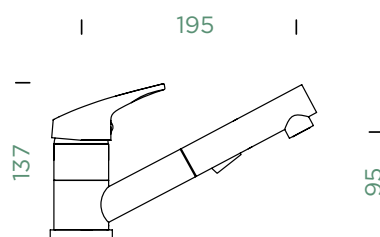

**EVINAS**

VÝSUVNÁ KONCOVKA

PEVNÁ KONCOVKA		VÝSUVNÁ KONCOVKA	
<b>METALICKÉ</b>			
● 577000 EDM	179,-	577120 EDM	205,-

Přípojovací hadička: **450 mm**  
 Úhel otáčení: **120°**  
 Pozice páky: **nahoře**  
 Délka sprchové hadice: **600 mm**  
 Vlastnosti: **Zpětná klapka, Možnost přepínání mezi normálním proudem a sprchou**