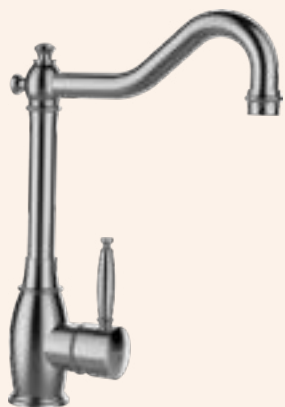

RESI

PEVNÁ KONCOVKA

Přípojovací hadička: **450 mm**

Úhel otáčení: **360°**

Pozice páky: **vpravo**

Vlastnosti: **Tichý perlátor, Barevná varianta PVD**

PEVNÁ KONCOVKA

METALICKÉ

●	513000 EDM	248,-
●	513000 WGO	280,-

1. 1 628778/1
2. 2 628748/2
3. 3 628778/2
4. 4 628796XXX
5. 5 628740/5