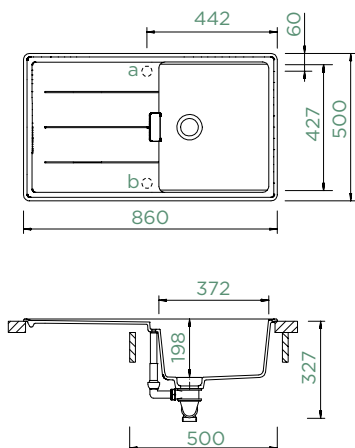

TIA D-100

HORNÍ/SPODNÍ

Šířka skříňky: **50 cm**

Vnitřní rozměr dřezu:

372 × 427 × 198 mm

Orientace dřezu:

oboustranný

Výřez pro horní uložení:

846 × 486 mm R10

Výřez pro spodní uložení:

836 × 476 mm R10

Tloušťka pracovní desky při
podstavení myčky: **20 mm**

Vytvoření otvorů: **629004**

Příslušenství v ceně:

Odtokové armatury, sítko/zátka,
excentrické ovládání (410079CHR)
Funkční miska (set 7 kusů) (629728)
Multifunkční držák (629727)

Volitelné příslušenství:

Viditelné části EDM 400079EDM

Viditelné části WGO 400079WGO

Viditelné části copper 400079COP

Viditelné části copper Brushed

400079COB

Viditelné části GUM 400079GUM

Viditelné části GUM Brushed 400079GUB

Viditelné části Puro 400079PUR

Odtokové armatury s manuálně

ovládaným sítkem/zátkou 410078CHR

Kráječ deska 629044

Gastronorm nádoba GN 2/8 629060

Gastronorm nádoba GN 2/8 629061

Designová odkapávací podložka 629725S

Designová odkapávací podložka

629725EDM

Designová odkapávací podložka

629725COP

Comfopush, CHR 420016CHR

Comfopush, EDM 420016EDM

Adaptér pro drtič 629139

LED světlo, pro dřez vpravo/odkap vlevo

629024/R

LED světlo, pro dřez vlevo/odkap vpravo

629024/L