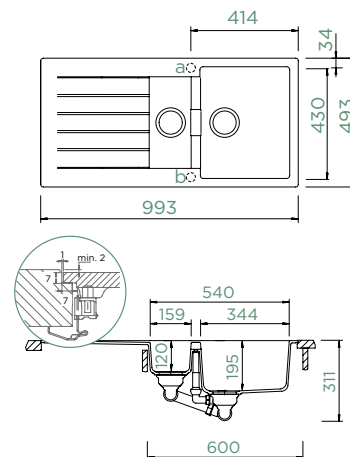

629725EDM

Krájecí deska 629044

Funkční miska 629733

Flexibilní - posouvací miska 629739

Comfopush, CHR 420016CHR

Comfopush, EDM 420016EDM

Wastecap 628152

LED světlo, pro dřez vpravo/odkap vlevo

629024/R

LED světlo, pro dřez vlevo/odkap vpravo

629024/L

HORNÍ

SPODNÍ

CRISTADUR® CLASSIC LINE

● SIGD150A PUR	742,-	SIGD150U PUR	759,-
● SIGD150A MAG	742,-	SIGD150U MAG	759,-
● SIGD150A STO	742,-	SIGD150U STO	759,-
● SIGD150A BRO	742,-	SIGD150U BRO	759,-
● SIGD150A SIL	742,-	SIGD150U SIL	759,-

DO ROVINY

CRISTADUR® CLASSIC LINE

● SIGD150FB PUR	846,-
● SIGD150FB MAG	846,-
● SIGD150FB STO	846,-
● SIGD150FB BRO	846,-
● SIGD150FB SIL	846,-