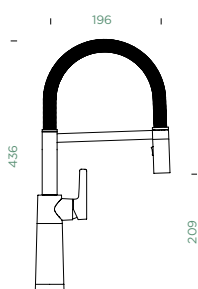

SINA

PEVNÁ KONCOVKA