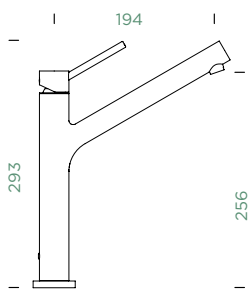

Přípojovací hadička: **500 mm**

Úhel otáčení: **120°**

Pozice páky: **nahore**

Vlastnost: **Barevné varianty PVD, prášková metoda**

PEVNÁ KONCOVKA

METALICKÉ

●	510000	CHR	482,-
●	510000	WGO	652,-
●	510000	COP	652,-
●	510000	COB	652,-
●	510000	GUM	652,-
●	510000	GUB	652,-

CD CLASSIC LINE

●	510000	PUR	564,-
●	510000	MAG	564,-

Méděná + Gunmetal budou v průběhu roku nahrazeny variantami Brushed.