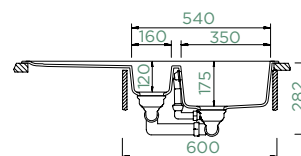

Volitelné příslušenství:

Viditelné části EDM 400063EDM

Viditelné části WGO 400063WGO

Viditelné části copper 400063COP

Viditelné části copper Brushed
400063COB

Viditelné části GUM 400063GUM

Viditelné části GUM Brushed 400063GUB

Viditelné části Puro 400063PUR

Odtokové armatury s manuálně

ovládaným sítkem/zátkou 410062CHR

2x2 Designová odkapávací podložka

629724S

2x2 Designová odkapávací podložka

629724EDM

Designová odkapávací podložka 629725S

Designová odkapávací podložka

629725EDM

Designová odkapávací podložka

629725COP

Krájecí deska 629044

Funkční miska 629733

Flexibilní - posouvací miska 629739

Comfopush, EDM 420016EDM

Comfopush, CHR 420016CHR

Samo L CHR 629174CHR

Samo L EDM 629174EDM

Samo L WGO 629174WGO

Samo L COB 629174COB

Samo L GUB 629174GUB

Samo L PUR 629174S

HORNÍ		SPODNÍ	
CRISTADUR® CLASSIC LINE			
● TOLD100LA PUR	533,-	TOLD100LU PUR	550,-
● TOLD100LA MAG	533,-	TOLD100LU MAG	550,-
● TOLD100LA STO	533,-	TOLD100LU STO	550,-
● TOLD100LA BRO	533,-	TOLD100LU BRO	550,-
● TOLD100LA SIL	533,-	TOLD100LU SIL	550,-

HORNÍ		SPODNÍ	
CRISTADUR® CLASSIC LINE			
● TOLD150A PUR	610,-	TOLD150U PUR	627,-
● TOLD150A MAG	610,-	TOLD150U MAG	627,-
● TOLD150A STO	610,-	TOLD150U STO	627,-
● TOLD150A BRO	610,-	TOLD150U BRO	627,-
● TOLD150A SIL	610,-	TOLD150U SIL	627,-