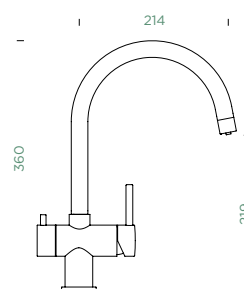

CD CLASSIC LINE

● 561027 PUR 294,-