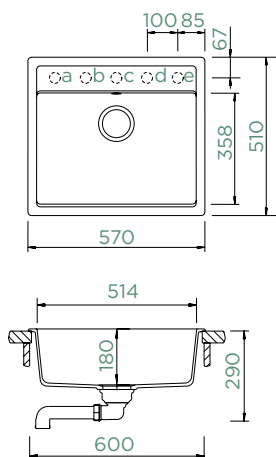

Volitelné příslušenství:

Viditelné části EDM 400061EDM
Viditelné části WGO 400061WGO
Viditelné části copper 400061COP
Viditelné části copper Brushed 400061COB
Viditelné části GUM 400061GUM
Viditelné části GUM Brushed 400061GUB
Viditelné části Puro 400061PUR
Odtokové armatury s manuálně ovládaným sítkem/zátkou 410060CHR
Odkapávací deska silikonová 629188
Odkapávací deska silikonová 629189
Miska 629017
Multifunkční držák 629151
Gastronorm nádoba GN 2/8 629060
Gastronorm nádoba GN 2/8 629061
Gastronorm nádoba GN 2/3 629063
Flexibilní - posuvací miska 629739

Funkční miska 629733
Comfopush, CHR 420016CHR
Comfopush, EDM 420016EDM
Wastecap 628152
LED světlo, pro dřez vpravo/odkap vlevo 629024/R
Amur 629014
Samo L CHR 629174CHR
Samo L EDM 629174EDM
Samo L WGO 629174WGO
Samo L COB 629174COB
Samo L GUB 629174GUB
Samo L PUR 629174S

HORNÍ

SPODNÍ

CRISTADUR® CLASSIC LINE

● MONN100A PUR	578,-	MONN100U PUR	595,-
● MONN100A MAG	578,-	MONN100U MAG	595,-
● MONN100A STO	578,-	MONN100U STO	595,-
● MONN100A BRO	578,-	MONN100U BRO	595,-
● MONN100A SIL	578,-	MONN100U SIL	595,-
○ MONN100A POL	578,-	MONN100U POL	595,-
● MONN100A BRY	578,-	MONN100U BRY	595,-

CRISTADUR® GREEN LINE

○ MONN100A DAY	650,-	MONN100U DAY	669,-
● MONN100A DSK	650,-	MONN100U DSK	669,-
● MONN100A NGT	650,-	MONN100U NGT	669,-
● MONN100A TWI	650,-	MONN100U TWI	669,-
● MONN100A IVY	650,-	MONN100U IVY	669,-