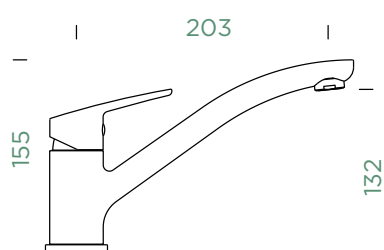

DAJA

PEVNÁ KONCOVKA