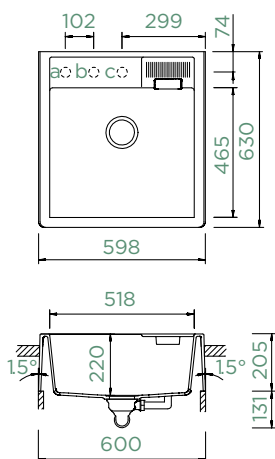

## KALLIO M-100

MODUL

Šířka skříňky: **60 cm**  
 Vnitřní rozměr dřezu:  
**518 × 465 × 220 mm**  
 Orientace dřezu: **pevně daná**

Vytvoření otvorů: **629004**

Příslušenství v ceně:

Odtokové armatury, sítka/zátka,  
 excentrické ovládání (410065CHR)