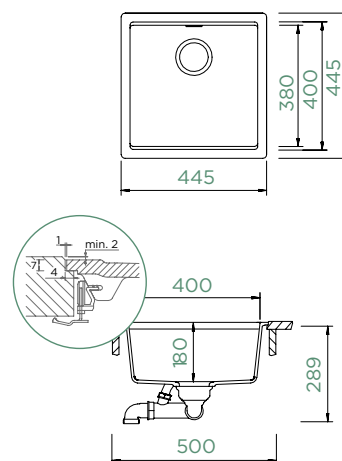

KIRUNA N-100

DO ROVINY

Šířka skříňky: **50 cm**

Vnitřní rozměr dřezu:

400 × 400 × 180 mm

Orientace dřezu: **pevně daná**

Výřez pro uložení do roviny:
447 × 447 mm R21

Príslušenství v ceně:

Odtokové armatury, sítko/zátka,
excentrické ovládání (410055CHR)
2x2 Designová odkapávací podložka
(629738EDM)