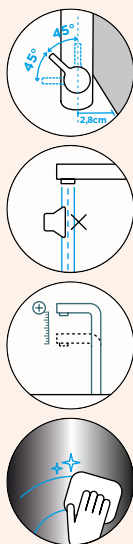

RESI

PEVNÁ KONCOVKA

Přípojovací hadička: **450 mm**

Úhel otáčení: **360°**

Pozice páky: **vpravo**

Vlastnosti: **Tichý perlátor, Barevná varianta PVD**

PEVNÁ KONCOVKA

METALICKÉ

●	513000 EDM	248,-
●	513000 WGO	280,-

1. 1 628778/1
2. 2 628748/2
3. 3 628778/2
4. 4 628796XXX
5. 5 628740/5