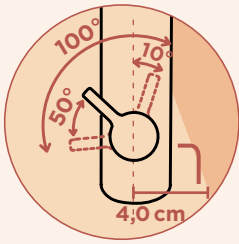

Talia & Talinos