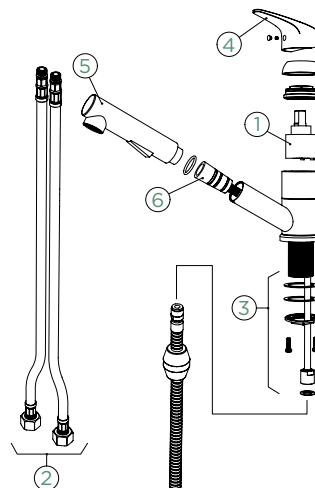

Přípojovací hadička: **450 mm**
Úhel otáčení: **120°**
Pozice páky: **nahoře**
Délka sprchové hadice: **600 mm**
Vlastnosti: **Zpětná klapka, Možnost přepínání mezi normálním proudem a sprchou**

- 1 628794/1
- 2 628748/2
- 3 628795/3
- 4 628795EDM
- 5 628795/7
- 6 628795/6