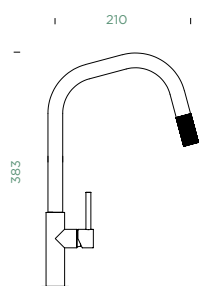

AUSZIEHBAR

METALICKÉ

- 545120 EDM 266,-
- 545120 S 296,-

Přípojovací hadička: **600 mm**
Úhel otáčení: **360°**
Pozice páky: **vpravo**
Délka sprchové hadice: **370 mm**
Vlastnosti: **Zpětná klapka, Možnost přepínání mezi normálním proudem a sprchou, Barevná varianta galvanický (PUR)**

1. 1 628811/1
2. 2 628811/2
3. 3 628811/3XXX
4. 4 628811/4XXX
5. 5 628811/5XXX
6. 6 628811/7XXX