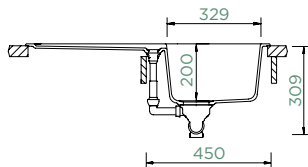

Vytvoření otvorů: **629004**

Příslušenství v ceně:

Excentrické ovládání odtoku
(629899)

Volitelné příslušenství:

Odtokové armatury s manuálně
ovládaným sítkem/zátkou a sifonem
629872

Funkční miska 629733

Flexibilní - posuvací miska 629739

Wastecap 628152

LED světlo, pro dřez vpravo/odkap vlevo
629024/R

LED světlo, pro dřez vlevo/odkap vpravo
629024/L

Diamantový vrták SB Light 629095