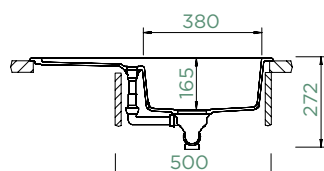

Příslušenství v ceně:

Excentrické ovládání odtoku
(629899)

Volitelné příslušenství:

Odtokové armatury s manuálně
ovládaným sítkem/zátkou a sifonem
629898

Krájecí deska 629044

Funkční miska 629733

Flexibilní - posuvací miska 629739

Wastecap 628152

HORNÍ

SPODNÍ

CRISTALITE® BASIC LINE

● LIMD100SA GNE	291,-	LIMD100SU GNE	308,-
● LIMD100SA GON	291,-	LIMD100SU GON	308,-
● LIMD100SA GAS	291,-	LIMD100SU GAS	308,-
● LIMD100SA GCR	291,-	LIMD100SU GCR	308,-