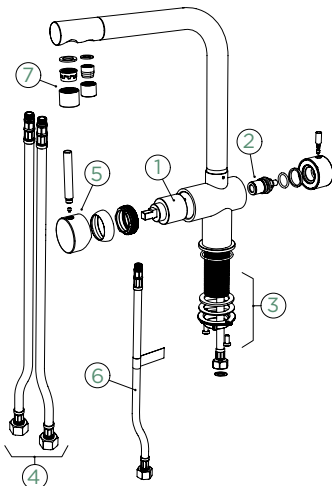

SCHOCK

PEVNÁ KONCOVKA

VÝSUVNÁ KONCOVKA

Přípojovací hadička: **450 mm**

Úhel otáčení: **360°**

Pozice páky: **vpravo**

Vlastnosti: **Pitná voda, Tichý perlátor, Barevná varianta galvanický (PUR)**

PEVNÁ KONCOVKA

VÝSUVNÁ KONCOVKA

METALICKÉ

● 560000 EDM 267,- | 560120 EDM 380,-

CD CLASSIC LINE

● 560027 PUR 294,- | 560127 PUR 418,-

Přípojovací hadička: **450 mm**

Úhel otáčení: **180°**

Pozice páky: **vpravo**

Délka sprchové hadice: **400 mm**

Vlastnosti: **Pitná voda, Tichý perlátor, Barevná varianta galvanický (PUR)**

1. 1 628748/1
2. 2 628748/7
3. 3 628748/3
4. 4 628748/2
5. 5 628748/XXX
6. 6 628748/6
7. 7 628778/5XXX

1. 1 628778/1
2. 2 628748/2
3. 3 628779/9
4. 4 628748/XXX
5. 5 628779/8
6. 6 628779/6
7. 7 628779/9XXX
8. 8 628748/7
9. 9 628748/6

Poznámka: Baterie je v provedení PUR kompletně barevně potažená.

Všetky uvedené ceny sú vrátane 23% DPH.