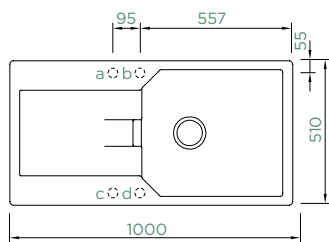

Samo L GUB 629174GUB

Samo L PUR 629174S

Vytvoření otvorů: **629004**

Příslušenství v ceně:

Odtokové armatury, sítko/zátka,
excentrické ovládání (410073CHR)

Volitelné příslušenství:

Odtokové armatury s manuálně
ovládaným sítkem/zátkou 410072CHR

Funkční miska 629733

Flexibilní - posuvací miska 629739

Comfopush, CHR 420016CHR

Comfopush, EDM 420016EDM

Wastecap 628152

LED světlo, pro dřez vpravo/odkap vlevo
629024/R

LED světlo, pro dřez vlevo/odkap vpravo
629024/L

Amur 629014

Samo L CHR 629174CHR

Samo L EDM 629174EDM

Samo L WGO 629174WGO

Samo L COB 629174COB

HORNÍ

SPODNÍ

CRISTALITE® BASIC LINE

● MAND100LA GNE	411,-	MAND100LU GNE	428,-
● MAND100LA GON	411,-	MAND100LU GON	428,-
● MAND100LA GAS	411,-	MAND100LU GAS	428,-
● MAND100LA GCR	411,-	MAND100LU GCR	428,-