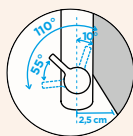

EPOS

VÝSUVNÁ KONCOVKA