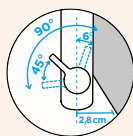

CONOS

VÝSUVNÁ KONCOVKA