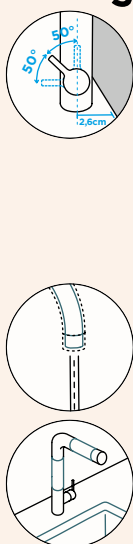

OBNOVEN

SC-530

VÝSUVNÁ KONCOVKA