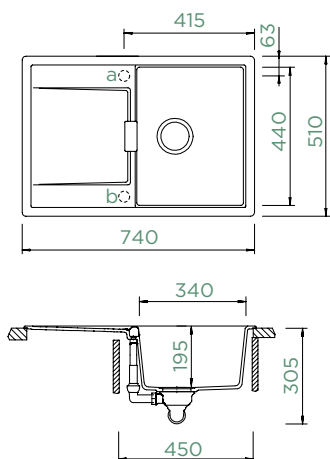

Volitelné příslušenství:

Viditelné části EDM 400069EDM

Viditelné části WGO 400069WGO

Viditelné části copper 400069COP

Viditelné části copper Brushed
400069COB

Viditelné části GUM 400069GUM

Viditelné části GUM Brushed 400069GUB

Viditelné části Puro 400069PUR

Odtokové armatury s manuálně

ovládaným sítkem/zátkou 410068CHR

Designová odkapávací podložka 629725S

Designová odkapávací podložka

629725COP

Designová odkapávací podložka

629725EDM

Krájecí deska 629145

Comfopush, CHR 420016CHR

Comfopush, EDM 420016EDM

Wastecap 628152

LED světlo, pro dřez vpravo/odkap vlevo
629024/R

LED světlo, pro dřez vlevo/odkap vpravo
629024/L

Funkční miska 629733

Flexibilní - posuvací miska 629739