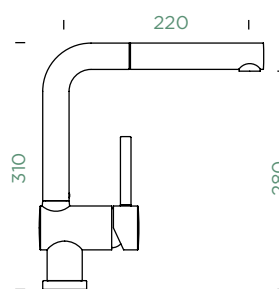

Přípojovací hadička: **550 mm**Úhel otáčení: **360°**Pozice páky: **vpravo**Délka sprchové hadice: **500 mm**Vlastnosti: **Zpětná klapka, Integrovaný omezovač teploty, Barevná varianta prášková metoda**