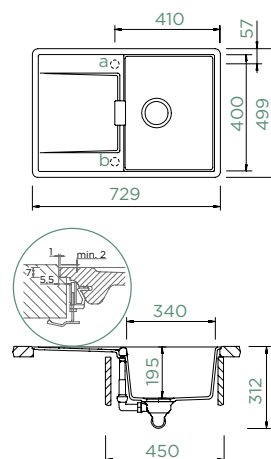

Volitelné příslušenství:

Viditelné části EDM 400069EDM

Viditelné části WGO 400069WGO

Viditelné části copper 400069COP

Viditelné části copper Brushed
400069COB

Viditelné části GUM 400069GUM

Viditelné části GUM Brushed 400069GUB

Viditelné části Puro 400069PUR

Odtokové armatury s manuálně

ovládaným sítkem/zátkou 410068CHR

Designová odkapávací podložka 629725S

Designová odkapávací podložka

629725COP

Designová odkapávací podložka

629725EDM

Krájecí deska 629145

Comfopush, CHR 420016CHR

Comfopush, EDM 420016EDM

Wastecap 628152

LED světlo, pro dřez vpravo/odkap vlevo
629024/R

LED světlo, pro dřez vlevo/odkap vpravo
629024/L

Funkční miska 629733

Flexibilní - posuvací miska 629739

HORNÍ

SPODNÍ

CRISTADUR® CLASSIC LINE

●	MOND100SA PUR	441,-	MOND100SU PUR	457,-
●	MOND100SA MAG	441,-	MOND100SU MAG	457,-
●	MOND100SA STO	441,-	MOND100SU STO	457,-
●	MOND100SA BRO	441,-	MOND100SU BRO	457,-
●	MOND100SA SIL	441,-	MOND100SU SIL	457,-
○	MOND100SA POL	441,-	MOND100SU POL	457,-
●	MOND100SA BRY	441,-	MOND100SU BRY	457,-

CRISTADUR® GREEN LINE

○	MOND100SA DAY	496,-	MOND100SU DAY	514,-
●	MOND100SA DSK	496,-	MOND100SU DSK	514,-
●	MOND100SA NGT	496,-	MOND100SU NGT	514,-
●	MOND100SA TWI	496,-	MOND100SU TWI	514,-
●	MOND100SA IVY	496,-	MOND100SU IVY	514,-

DO ROVINY

CRISTADUR® CLASSIC LINE

●	MOND100SFB PUR	545,-
●	MOND100SFB MAG	545,-
●	MOND100SFB STO	545,-
●	MOND100SFB BRO	545,-
●	MOND100SFB SIL	545,-