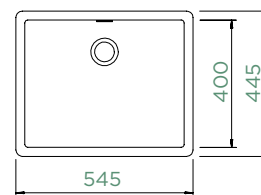

Volitelné příslušenství:

Viditelné části EDM 400051EDM
Viditelné části WGO 400051WGO
Viditelné části copper 400051COP
Viditelné části copper Brushed 400051COB
Viditelné části GUM 400051GUM
Viditelné části GUM Brushed 400051GUB
Viditelné části Puro 400051PUR
Odtokové armatury s manuálně ovládaným sítkem/zátkou 410050CHR
Miska 629111
Odkapávací deska silikonová 629188
Odkapávací deska silikonová 629189
Comfopush, CHR 420016CHR
Comfopush, EDM 420016EDM
Adaptér pro drtič 629139
LED světlo, pro dřez vpravo/odkap vlevo 629024/R
Amur 629014

Samo L CHR 629174CHR
Samo L EDM 629174EDM
Samo L WGO 629174WGO
Samo L COB 629174COB
Samo L GUB 629174GUB
Samo L PUR 629174S
Funkční miska 629733
Flexibilní - posuvací miska 629739
2x2 Designová odkapávací podložka 629724EDM
2x2 Designová odkapávací podložka 629724S

HORNÍ

SPODNÍ

CRISTADUR® CLASSIC LINE

● GREN100LA PUR	533,-	GREN100LU PUR	550,-
● GREN100LA MAG	533,-	GREN100LU MAG	550,-
● GREN100LA STO	533,-	GREN100LU STO	550,-
● GREN100LA BRO	533,-	GREN100LU BRO	550,-
● GREN100LA SIL	533,-	GREN100LU SIL	550,-
○ GREN100LA POL	533,-	GREN100LU POL	550,-
● GREN100LA BRY	533,-	GREN100LU BRY	550,-

DO ROVINY

CRISTADUR® CLASSIC LINE

● GREN100LFB PUR	637,-
● GREN100LFB MAG	637,-
● GREN100LFB STO	637,-
● GREN100LFB BRO	637,-
● GREN100LFB SIL	637,-