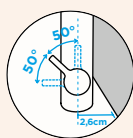

OBNOVEN

SC-520

VÝSUVNÁ KONCOVKA