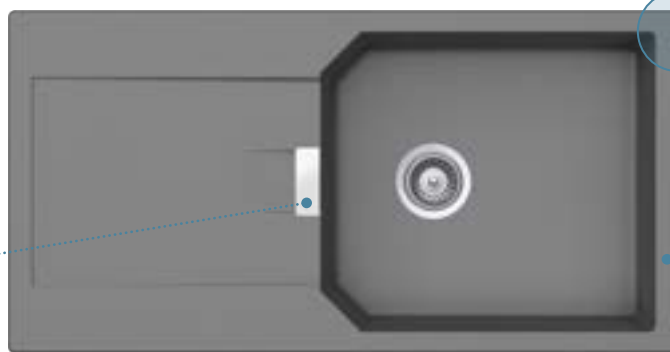

R-100 jako  
kulatá dřezová nádoba

D-100, D-100LS  
extra hluboké a široké  
odtokové drážky

Designový  
přepad

Malé zaoblení

Čistý design

195 mm

Další příslušenství str. 120

LED  
světla