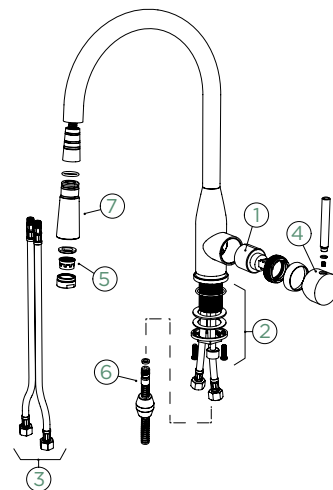

1. 1 628778/1
2. 2 628780/2
3. 3 628749/2
4. 4 628789/XXX
5. 5 628740/5
6. 6 628789/8
7. 7 628789/1XXX