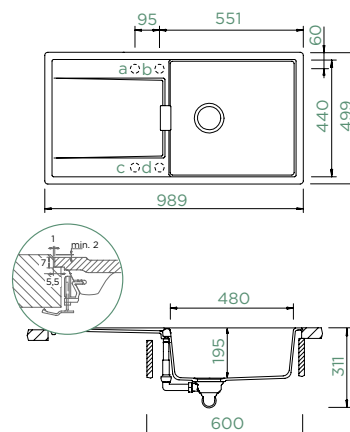

HORNÍ

SPODNÍ

CRISTADUR® CLASSIC LINE

● MOND100LA PUR	600,-	MOND100LU PUR	617,-
● MOND100LA MAG	600,-	MOND100LU MAG	617,-
● MOND100LA STO	600,-	MOND100LU STO	617,-
● MOND100LA BRO	600,-	MOND100LU BRO	617,-
● MOND100LA SIL	600,-	MOND100LU SIL	617,-
○ MOND100LA POL	600,-	MOND100LU POL	617,-
● MOND100LA BRY	600,-	MOND100LU BRY	617,-

CRISTADUR® GREEN LINE

○ MOND100LA DAY	675,-	MOND100LU DAY	694,-
● MOND100LA DSK	675,-	MOND100LU DSK	694,-
● MOND100LA NGT	675,-	MOND100LU NGT	694,-
● MOND100LA TWI	675,-	MOND100LU TWI	694,-
● MOND100LA IVY	675,-	MOND100LU IVY	694,-

DO ROVINY

CRISTADUR® CLASSIC LINE

● MOND100LFB PUR	703,-
● MOND100LFB MAG	703,-
● MOND100LFB STO	703,-
● MOND100LFB BRO	703,-
● MOND100LFB SIL	703,-

Upozornění: Při použití dvou otvorů umístěných vedle sebe je nutná skříňka velikosti 80 cm.

Upozornění: Při použití dvou otvorů umístěných vedle sebe je nutná skříňka velikosti 80 cm.