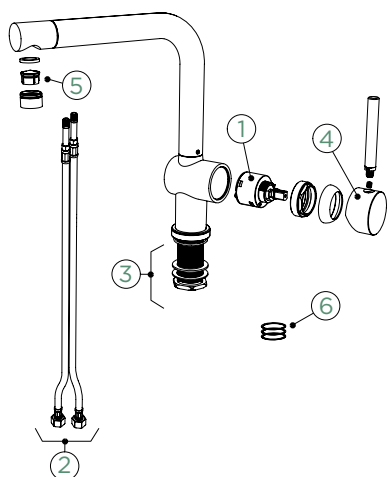

SCHOCK

PIEGA

PEVNÁ KONCOVKA

PIEGA

VÝSUVNÁ KONCOVKA

Přípojovací hadička: **550 mm**

Úhel otáčení: **360°**

Pozice páky: **vpravo**

Vlastnosti: **Integrovaný omezovač teploty, Barevná varianta prášková metoda**

PEVNÁ KONCOVKA

VÝSUVNÁ KONCOVKA

METALICKÉ

● 547001 CHR	307,-	● 547121 CHR	379,-

CD CLASSIC LINE

● 547001 PUR	379,-	● 547121 PUR	430,-
● 547001 MAG	379,-	● 547121 MAG	430,-
● 547001 STO	379,-	● 547121 STO	430,-
● 547001 BRO	379,-	● 547121 BRO	430,-
● 547001 SIL	379,-	● 547121 SIL	430,-
○ 547001 POL	379,-	● 547121 POL	430,-

Přípojovací hadička: **550 mm**

Úhel otáčení: **360°**

Pozice páky: **vpravo**

Délka sprchové hadice: **500 mm**

Vlastnosti: **Zpětná klapka, Integrovaný omezovač teploty, Barevná varianta prášková metoda**

1. 1 628801/1
2. 2 628801/2
3. 3 628801/3
4. 4 628801/4
5. 5 628604/2
6. 6 628801/8

1. 1 628801/1
2. 2 628801/2
3. 3 628801/3
4. 4 628801/4
5. 5 628739/5
6. 6 628801/6
7. 7 628801/7
8. 8 628801/8