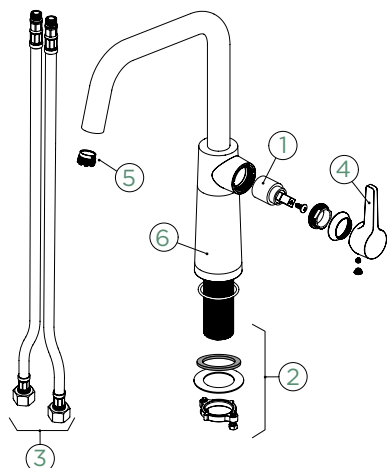

SCHOCK

OBNOVEN

SC-530

PEVNÁ KONCOVKA

OBNOVEN

SC-530

VÝSUVNÁ KONCOVKA

Přípojovací hadička: **600 mm**

Úhel otáčení: **360°**

Pozice páky: **vpravo**

Vlastnost: **Provedení chrom + granitová technika**

1. 1 628784/1
2. 2 628784/2
3. 3 628784/3
4. 4 628785CHR
5. 5 628784/5
6. 6 5..22075XX

PEVNÁ KONCOVKA

VÝSUVNÁ KONCOVKA

CD CLASSIC LINE

● 556000 PUR	307,-	556120 PUR	340,-
● 556000 MAG	307,-	556120 MAG	340,-
● 556000 STO	307,-	556120 STO	340,-
● 556000 BRO	307,-	556120 BRO	340,-
● 556000 SIL	307,-	556120 SIL	340,-
○ 556000 POL	307,-	556120 POL	340,-
● 556000 BRY	307,-	556120 BRY	340,-

CD GREEN LINE

○ 556000 DAY	307,-	556120 DAY	340,-
● 556000 DSK	307,-	556120 DSK	340,-
● 556000 NGT	307,-	556120 NGT	340,-
● 556000 TWI	307,-	556120 TWI	340,-
● 556000 IVY	307,-	556120 IVY	340,-

CT BASIC LINE

● 556000 GNE	293,-	556120 GNE	323,-
● 556000 GON	293,-	556120 GON	323,-
● 556000 GAS	293,-	556120 GAS	323,-
● 556000 GCR	293,-	556120 GCR	323,-

Přípojovací hadička: **600 mm**

Úhel otáčení: **120°**

Pozice páky: **vpravo**

Délka sprchové hadice: **400 mm**

Vlastnosti: **Zpětná klapka, Možnost přepínání mezi normálním proudem a sprchou, Provedení chrom + granitová technika**

1. 1 628784/1
2. 2 628784/2
3. 3 628784/3
4. 4 628785CHR
5. 5 628788/4
6. 6 5..22075XX
7. 7 628785/7