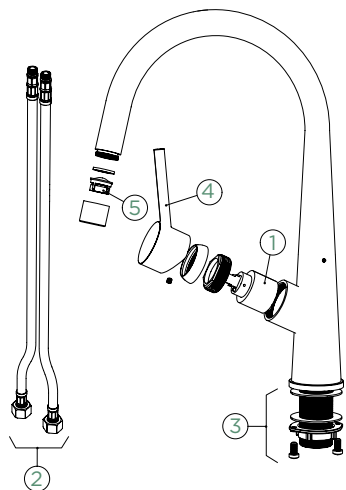

CONOS

PEVNÁ KONCOVKA

CONOS

VÝSUVNÁ KONCOVKA

Přípojovací hadička: **800 mm**

Úhel otáčení: **360°**

Pozice páky: **vpravo**

Vlastnost: **Tichý perlátor**

1. 1 628741/1
2. 2 628740/3
3. 3 628740/2
4. 4 628793EDM
5. 5 628740/5

PEVNÁ KONCOVKA

VÝSUVNÁ KONCOVKA

METALICKÉ

● 528000 EDM 317,- | 528120 EDM 358,-

Přípojovací hadička: **800 mm**

Úhel otáčení: **130°**

Pozice páky: **vpravo**

Délka sprchové hadice: **550 mm**

Vlastnosti: **Zpětná klapka, Tichý perlátor**

1. 1 628741/1
2. 2 628740/3
3. 3 628740/2
4. 4 628793EDM
5. 5 628740/5
6. 6 628742EDM