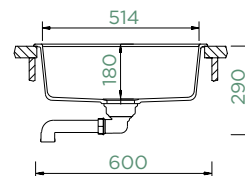

629024/R
Amur 629014
Samo L CHR 629174CHR
Samo L EDM 629174EDM
Samo L WGO 629174WGO
Samo L COB 629174COB
Samo L GUB 629174GUB
Samo L PUR 629174S

HORNÍ

SPODNÍ

CRISTALITE® BASIC LINE

● NEMN100SA GNE	347,-	NEMN100SU GNE	364,-
● NEMN100SA GON	347,-	NEMN100SU GON	364,-
● NEMN100SA GAS	347,-	NEMN100SU GAS	364,-
● NEMN100SA GCR	347,-	NEMN100SU GCR	364,-

HORNÍ

SPODNÍ

CRISTALITE® BASIC LINE

● NEMN100A GNE	404,-	NEMN100U GNE	421,-
● NEMN100A GON	404,-	NEMN100U GON	421,-
● NEMN100A GAS	404,-	NEMN100U GAS	421,-
● NEMN100A GCR	404,-	NEMN100U GCR	421,-

Upozornění: Spodní uložení do 50 cm skříňky vyžaduje dodatečné montážní práce.

Všetky uvedené ceny sú vrátane 23% DPH.

Upozornění: Spodní uložení do 60 cm skříňky vyžaduje dodatečné montážní práce.