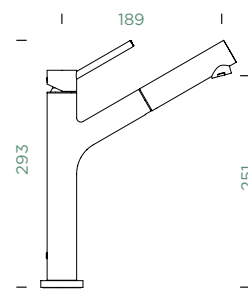

Přípojovací hadička: **500 mm**

Úhel otáčení: **120°**

Pozice páky: **nahore**

Délka sprchové hadice: **600 mm**

Vlastnosti: **Zpětná klapka, Barevná varianta prášková metoda**

1. 1 628744/1
2. 2 628743/2
3. 3 628743/3
4. 4 628774XXX
5. 5 628743/4XXX