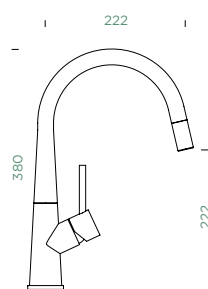

VÝSUVNÁ KONCOVKA

METALICKÉ

● 528000 EDM 317,- | 528120 EDM 358,-

Přípojovací hadička: **800 mm**

Úhel otáčení: **130°**

Pozice páky: **vpravo**

Délka sprchové hadice: **550 mm**

Vlastnosti: **Zpětná klapka, Tichý perlátor**