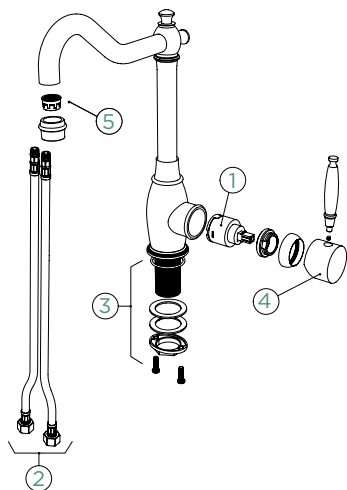

RESI

PEVNÁ KONCOVKA

Přípojovací hadička: **450 mm**

Úhel otáčení: **360°**

Pozice páky: **vpravo**

Vlastnosti: **Tichý perlátor, Barevná varianta PVD**

PEVNÁ KONCOVKA

METALICKÉ

●	513000 EDM	248,-
●	513000 WGO	280,-

1. 1 628778/1
2. 2 628748/2
3. 3 628778/2
4. 4 628796XXX
5. 5 628740/5