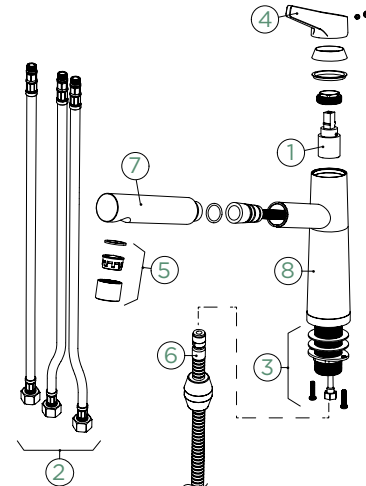

Pozice páky: **nahore**

Délka sprchové hadice: **350 mm**

Vlastnost: **Provedení chrom + granitová technika**

- 1 628805/1
- 2 628805/2
- 3 628793/3
- 4 628805/4
- 5 628791/5
- 6 628805/6
- 7 628792/5
- 8 5..22075XX