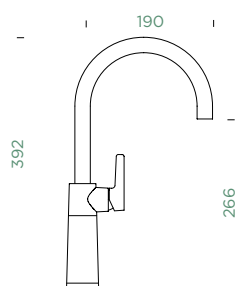

Přípojovací hadička: **600 mm**

Úhel otáčení: **360°**

Pozice páky: **vpravo**

Vlastnost: **Provedení chrom + granitová technika**

PEVNÁ KONCOVKA

VÝSUVNÁ KONCOVKA

CD CLASSIC LINE

● 555000 PUR	307,-	555120 PUR	340,-
● 555000 MAG	307,-	555120 MAG	340,-
● 555000 STO	307,-	555120 STO	340,-
● 555000 BRO	307,-	555120 BRO	340,-
● 555000 SIL	307,-	555120 SIL	340,-
○ 555000 POL	307,-	555120 POL	340,-
● 555000 BRY	307,-	555120 BRY	340,-

CD GREEN LINE

○ 555000 DAY	307,-	555120 DAY	340,-
● 555000 DSK	307,-	555120 DSK	340,-
● 555000 NGT	307,-	555120 NGT	340,-
● 555000 TWI	307,-	555120 TWI	340,-
● 555000 IVY	307,-	555120 IVY	340,-

CT BASIC LINE

● 555000 GNE	293,-	555120 GNE	323,-
● 555000 GON	293,-	555120 GON	323,-
● 555000 GAS	293,-	555120 GAS	323,-
● 555000 GCR	293,-	555120 GCR	323,-