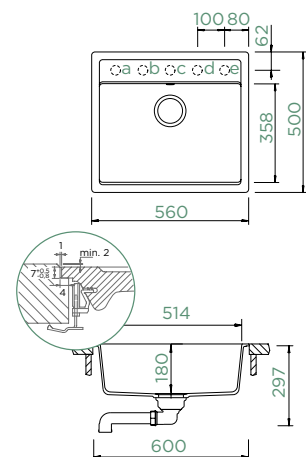

Volitelné příslušenství:

Viditelné části EDM 400061EDM
Viditelné části WGO 400061WGO
Viditelné části copper 400061COP
Viditelné části copper Brushed 400061COB
Viditelné části GUM 400061GUM
Viditelné části GUM Brushed 400061GUB
Viditelné části Puro 400061PUR
Odtokové armatury s manuálně ovládaným sítkem/zátkou 410060CHR
Odkapávací deska silikonová 629188
Odkapávací deska silikonová 629189
Miska 629017
Multifunkční držák 629151
Gastronorm nádoba GN 2/8 629060
Gastronorm nádoba GN 2/8 629061
Gastronorm nádoba GN 2/3 629063
Flexibilní - posuvací miska 629739

Funkční miska 629733
Comfopush, CHR 420016CHR
Comfopush, EDM 420016EDM
Wastecap 628152
LED světlo, pro dřez vpravo/odkap vlevo 629024/R
Amur 629014
Samo L CHR 629174CHR
Samo L EDM 629174EDM
Samo L WGO 629174WGO
Samo L COB 629174COB
Samo L GUB 629174GUB
Samo L PUR 629174S

DO ROVINY

CRISTADUR® CLASSIC LINE

● MONN100FB PUR	682,-
● MONN100FB MAG	682,-
● MONN100FB STO	682,-
● MONN100FB BRO	682,-
● MONN100FB SIL	682,-

Upozornění: Spodní uložení do 60 cm skříňky vyžaduje dodatečné montážní práce.

Všetky uvedené ceny sú vrátane 23% DPH.