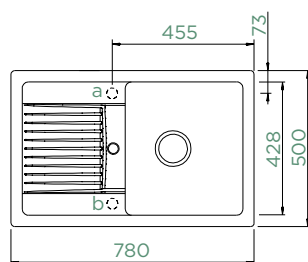

Příslušenství v ceně:

Excentrické ovládání odtoku
(629899)

Volitelné příslušenství:

Odtokové armatury s manuálně
ovládaným sítkem/zátkou a sifonem
629898

Krájecí deska 629044

Funkční miska 629733

Flexibilní - posuvací miska 629739

Wastecap 628152

HORNÍ

SPODNÍ

CRISTALITE® BASIC LINE

● LIMD100SA GNE	291,-	LIMD100SU GNE	308,-
● LIMD100SA GON	291,-	LIMD100SU GON	308,-
● LIMD100SA GAS	291,-	LIMD100SU GAS	308,-
● LIMD100SA GCR	291,-	LIMD100SU GCR	308,-