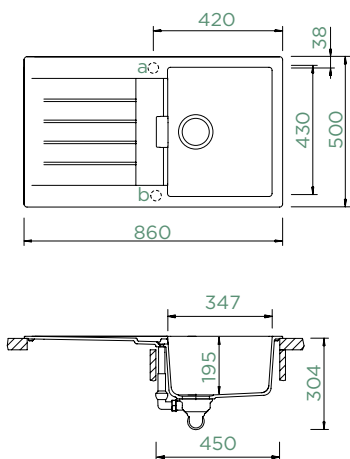

Volitelné příslušenství:

Viditelné části EDM 400077EDM

Viditelné části WGO 400077WGO

Viditelné části copper 400077COP

Viditelné části copper Brushed
400077COB

Viditelné části GUM 400077GUM

Viditelné části GUM Brushed 400077GUB

Viditelné části Puro 400077PUR

Odtokové armatury s manuálně

ovládaným sítkem/zátkou 410076CHR

2x2 Designová odkapávací podložka

629724S

2x2 Designová odkapávací podložka

629724EDM

Designová odkapávací podložka 629725S

Designová odkapávací podložka

629725COP

Designová odkapávací podložka

629725EDM

Krájecí deska 629044

Funkční miska 629733

Flexibilní - posouvací miska 629739

Comfopush, CHR 420016CHR

Comfopush, EDM 420016EDM

Wastecap 628152

LED světlo, pro dřez vpravo/odkap vlevo

629024/R

LED světlo, pro dřez vlevo/odkap vpravo

629024/L