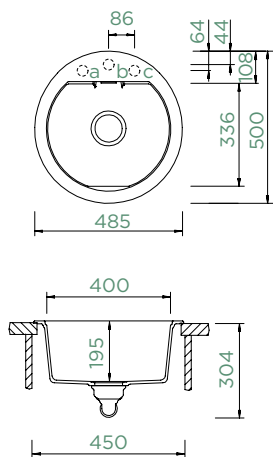

MONO R-100

HORNÍ/SPODNÍ

Šířka skříňky: **45 cm**

Vnitřní rozměr dřezu:

400 x 336 x 195 mm

Orientace dřezu: **pevně daná**

Výřez pro horní uložení: **dle přiložené šablony**

Výřez pro spodní uložení: **dle přiložené šablony**

Vytvoření otvorů: **629004**

Příslušenství v ceně:
Odtokové armatury, sítko/zátka,
excentrické ovládání (410075CHR)