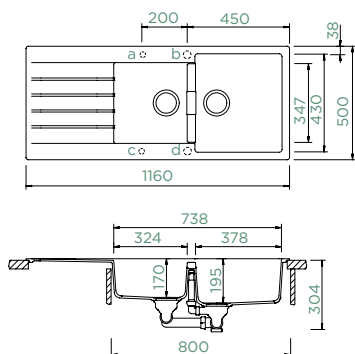

SIGNUS D-200

HORNÍ/SPODNÍ

Šířka skříňky: **80 cm**

Vnitřní rozměr dřezu:

378 × 430 × 195 mm

Orientace dřezu:

oboustranný

Výřez pro horní uložení:

1140 × 480 mm R10

Výřez pro spodní uložení:

1146 × 486 mm R10

Tloušťka pracovní desky při
podstavení myčky: **15 mm**

Vytvoření otvorů: **629004**

Příslušenství v ceně:

Odtokové armatury, sítko/zátka,
excentrické ovládání (410067CHR)

Volitelné příslušenství:

Viditelné části EDM 400067EDM

Viditelné části WGO 400067WGO

Viditelné části copper 400067COP

Viditelné části copper Brushed
400067COB

Viditelné části GUM 400067GUM

Viditelné části GUM Brushed 400067GUB

Viditelné části Puro 400067PUR

Odtokové armatury s manuálně

ovládaným sítkem/zátkou 410066CHR

2x2 Designová odkapávací podložka

629724S

2x2 Designová odkapávací podložka

629724EDM

Designová odkapávací podložka 629725S

Designová odkapávací podložka

629725COP

Designová odkapávací podložka

629725EDM

Krájecí deska 629044

Funkční miska 629733

Flexibilní - posouvací miska 629739

Comfopush, CHR 420016CHR

Comfopush, EDM 420016EDM

Wastecap 628152

LED světlo, pro dřez vpravo/odkap vlevo
629024/R

LED světlo, pro dřez vlevo/odkap vpravo
629024/L

Amur 629014

Samo L CHR 629174CHR

Samo L EDM 629174EDM

Samo L WGO 629174WGO

Samo L COB 629174COB

Samo L GUB 629174GUB

Samo L PUR 629174S