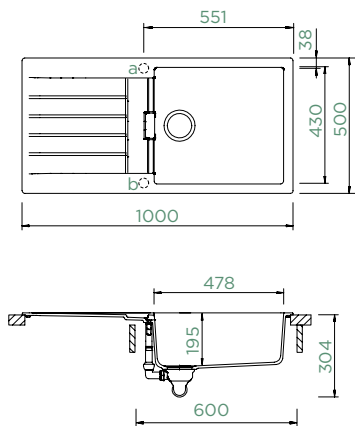

Volitelné příslušenství:

Viditelné části EDM 400077EDM

Viditelné části WGO 400077WGO

Viditelné části copper 400077COP

Viditelné části copper Brushed
400077COB

Viditelné části GUM 400077GUM

Viditelné části GUM Brushed 400077GUB

Viditelné části Puro 400077PUR

Odtokové armatury s manuálně

ovládaným sítkem/zátkou 410076CHR

2x2 Designová odkapávací podložka

629724S

Designová odkapávací podložka 629725S

2x2 Designová odkapávací podložka

629724EDM

Designová odkapávací podložka

629725COP

Designová odkapávací podložka

629725EDM

Krájecí deska 629044

Funkční miska 629733

Flexibilní - posouvací miska 629739

Comfopush, CHR 420016CHR

Comfopush, EDM 420016EDM

Wastecap 628152

LED světlo, pro dřez vpravo/odkap vlevo

629024/R

LED světlo, pro dřez vlevo/odkap vpravo

629024/L

HORNÍ

SPODNÍ

CRISTADUR® CLASSIC LINE

● SIGD100LA PUR	610,-	SIGD100LU PUR	627,-
● SIGD100LA MAG	610,-	SIGD100LU MAG	627,-
● SIGD100LA STO	610,-	SIGD100LU STO	627,-
● SIGD100LA BRO	610,-	SIGD100LU BRO	627,-
● SIGD100LA SIL	610,-	SIGD100LU SIL	627,-