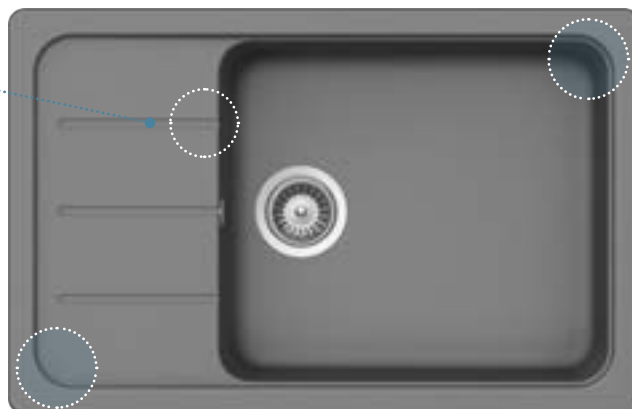

Integrované  
odkapávací drážky

Vytvarované  
okraje  
zadržují vodu a nečistoty  
v mycí zóně

Velké zaoblení

Další příslušenství str. 120

LED  
vlevo/vpravo

Krájecí deska  
dřevěná

(629044)

Krytka odtoku  
Wastecap