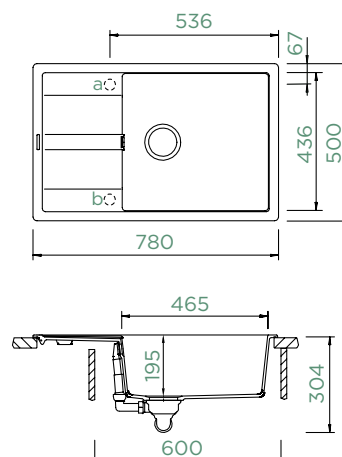

HORNÍ		SPODNÍ		
CRISTALITE® BASIC LINE				
●	MAND100A GNE	363,-	MAND100U GNE	380,-
●	MAND100A GON	363,-	MAND100U GON	380,-
●	MAND100A GAS	363,-	MAND100U GAS	380,-
●	MAND100A GCR	363,-	MAND100U GCR	380,-

HORNÍ		SPODNÍ		
CRISTALITE® BASIC LINE				
●	MAND100LSA GNE	395,-	MAND100LSU GNE	412,-
●	MAND100LSA GON	395,-	MAND100LSU GON	412,-
●	MAND100LSA GAS	395,-	MAND100LSU GAS	412,-
●	MAND100LSA GCR	395,-	MAND100LSU GCR	412,-