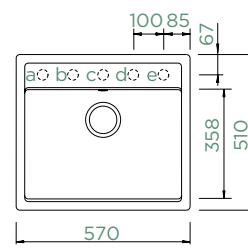

629024/R
Amur 629014
Samo L CHR 629174CHR
Samo L EDM 629174EDM
Samo L WGO 629174WGO
Samo L COB 629174COB
Samo L GUB 629174GUB
Samo L PUR 629174S

HORNÍ

SPODNÍ

CRISTALITE® BASIC LINE

● NEMN100SA GNE	347,-	NEMN100SU GNE	364,-
● NEMN100SA GON	347,-	NEMN100SU GON	364,-
● NEMN100SA GAS	347,-	NEMN100SU GAS	364,-
● NEMN100SA GCR	347,-	NEMN100SU GCR	364,-

HORNÍ

SPODNÍ

CRISTALITE® BASIC LINE

● NEMN100A GNE	404,-	NEMN100U GNE	421,-
● NEMN100A GON	404,-	NEMN100U GON	421,-
● NEMN100A GAS	404,-	NEMN100U GAS	421,-
● NEMN100A GCR	404,-	NEMN100U GCR	421,-

Upozornění: Spodní uložení do 50 cm skříňky vyžaduje dodatečné montážní práce.

Všetky uvedené ceny sú vrátane 23% DPH.

Upozornění: Spodní uložení do 60 cm skříňky vyžaduje dodatečné montážní práce.