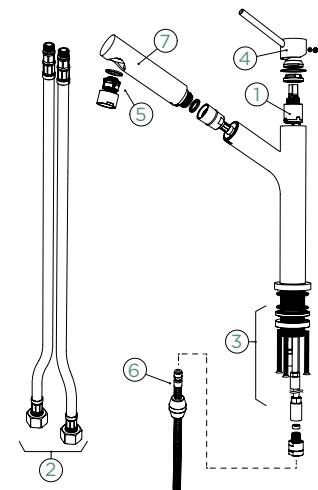

1. 1 628744/1
2. 2 628743/2
3. 3 628743/3
4. 4 628774CHR
5. 5 628774/4
6. 6 628774/6
7. 7 628774/5