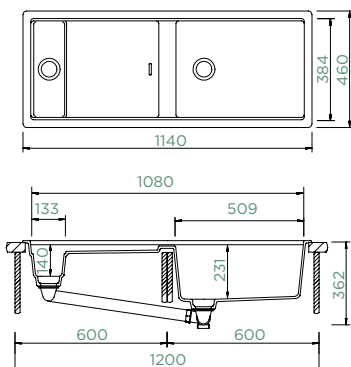

PREPSTATION D-150

HORNÍ/SPODNÍ

Šířka skříňky: **60 + 60 cm**

Vnitřní rozměr dřezu:

509 × 384 × 231 mm

Orientace dřezu: **pevně daná**

Výřez pro horní uložení:
1120 × 440 mm R10

Výřez pro spodní uložení:
1080 × 400 mm R10

Příslušenství v ceně:

Odtokové armatury, sítko/zátka, excentrické ovládání (410053CHR)