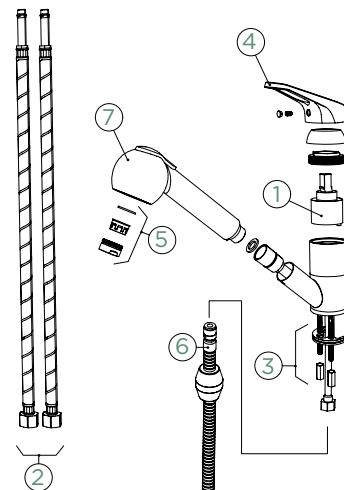

CT BASIC LINE

● 525001 GNE	143,-	525122 GNE	182,-
● 525001 GON	143,-	525122 GON	182,-
● 525001 GAS	143,-	525122 GAS	182,-
● 525001 GCR	143,-	525122 GCR	182,-

Přípojovací hadička: **450 mm**

Úhel otáčení: **360°**

Pozice páky: **nahoře**

Vlastnost: **Barevná varianta lakované**

Přípojovací hadička: **450 mm**

Úhel otáčení: **140°**

Pozice páky: **nahoře**

Délka sprchové hadice: **600 mm**

Vlastnosti: **Možnost přepínání mezi normálním proudem a sprchou, Barevná varianta lakované**

1. 1 628734/1
2. 2 628804/2
3. 3 628734/2
4. 4 628734XXX
5. 5 628734/5
6. 6 628734/8

1. 1 628734/1
2. 2 628735/3
3. 3 628735/2
4. 4 628734XXX
5. 5 628734/5
6. 6 628735/4
7. 7 628735/7XXX