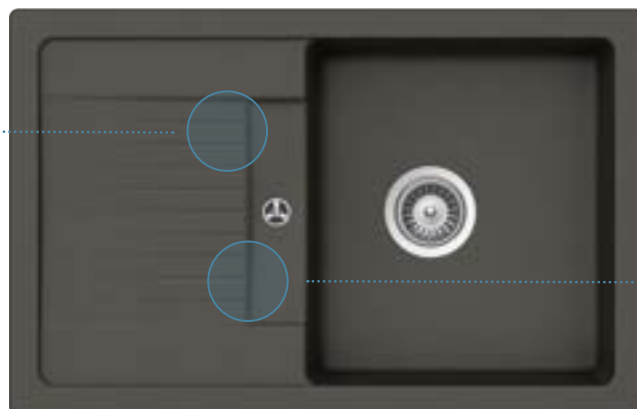

# LIMA

Baterie **Metis** v barvě Chrom na dřezu **Lima D-100S** v provedení Onyx

D-100S

Velmi jemné odkapávací drážky  
snadno čitelné drážky podporují  
odtok vody

Puristický design  
hladké povrchy se setkávají  
se strukturovanou odkapávací  
plochou