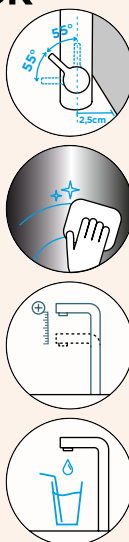

**ARES -
FILTROVANÁ VODA**

PEVNÁ KONCOVKA

PEVNÁ KONCOVKA

METALICKÉ

● 561000 EDM 251,-

CD CLASSIC LINE

● 561027 PUR 294,-

Přípojovací hadička: **450 mm**

Úhel otáčení: **360°**

Pozice páky: **vpravo**

Vlastnosti: **Pitná voda, Barevná varianta galvanický (PUR)**

- 1 628748/1
- 2 628748/7
- 3 628748/3
- 4 628748/2
- 5 628748/4XXX
- 6 628748/6
- 7 628748/5
- 8 628748/40XXX

Montáž před
okno
Altos W