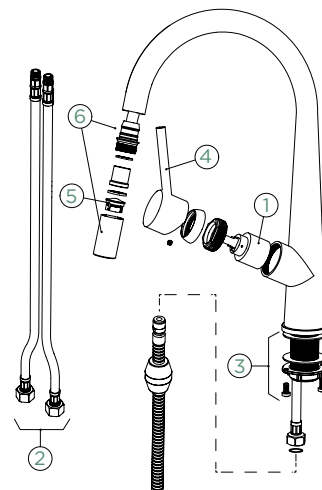

CONOS

PEVNÁ KONCOVKA

CONOS

VÝSUVNÁ KONCOVKA

Přípojovací hadička: **800 mm**

Úhel otáčení: **360°**

Pozice páky: **vpravo**

Vlastnost: **Tichý perlátor**

1. 1 628741/1
2. 2 628740/3
3. 3 628740/2
4. 4 628793EDM
5. 5 628740/5

PEVNÁ KONCOVKA

VÝSUVNÁ KONCOVKA

METALICKÉ

● 528000 EDM 317,- | 528120 EDM 358,-

Přípojovací hadička: **800 mm**

Úhel otáčení: **130°**

Pozice páky: **vpravo**

Délka sprchové hadice: **550 mm**

Vlastnosti: **Zpětná klapka, Tichý perlátor**

1. 1 628741/1
2. 2 628740/3
3. 3 628740/2
4. 4 628793EDM
5. 5 628740/5
6. 6 628742EDM