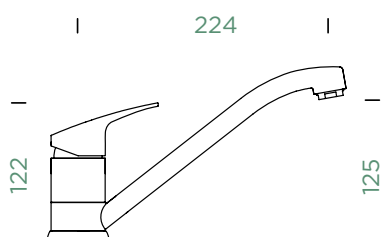

EVINAS

PEVNÁ KONCOVKA

Přípojovací hadička: **450 mm**
Úhel otáčení: **360°**
Pozice páky: **nahoře**
Vlastnost: **Tichý perlátor**

- 1 628794/1
- 2 628748/2
- 3 628778/2
- 4 628794EDM
- 5 628740/5
- 6 628794/8

EVINAS

VÝSUVNÁ KONCOVKA

PEVNÁ KONCOVKA		VÝSUVNÁ KONCOVKA	
METALICKÉ			
● 577000 EDM	179,-	577120 EDM	205,-

Přípojovací hadička: **450 mm**
Úhel otáčení: **120°**
Pozice páky: **nahoře**
Délka sprchové hadice: **600 mm**
Vlastnosti: **Zpětná klapka, Možnost přepínání mezi normálním proudem a sprchou**

- 1 628794/1
- 2 628748/2
- 3 628795/3
- 4 628795EDM
- 5 628795/7
- 6 628795/6