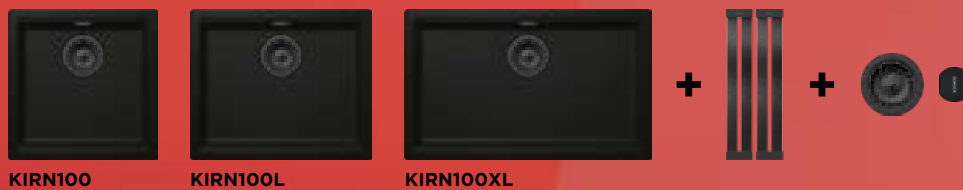

#### CRISTADUR® GREEN LINE

○ KIRN100XLFB DAY	970,-
● KIRN100XLFB DSK	970,-
● KIRN100XLFB NGT	970,-
● KIRN100XLFB TWI	970,-
● KIRN100XLFB IVY	970,-

# Kiruna **allBLACK**

Všechny modely Kiruna v barvě „Night“ s černými pohledovými díly a designovou odkapávací mřížkou.

Vhodnou černou baterii najdete na straně 77. Zde vyobrazeno: **Baterie Talia**

KIRN100