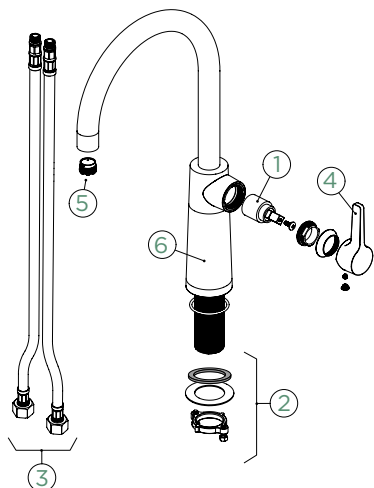

OBNOVEN

SC-520

PEVNÁ KONCOVKA

OBNOVEN

SC-520

VÝSUVNÁ KONCOVKA

Přípojovací hadička: **600 mm**

Úhel otáčení: **360°**

Pozice páky: **vpravo**

Vlastnost: **Provedení chrom + granitová technika**

PEVNÁ KONCOVKA

VÝSUVNÁ KONCOVKA

CD CLASSIC LINE

● 555000 PUR	307,-	555120 PUR	340,-
● 555000 MAG	307,-	555120 MAG	340,-
● 555000 STO	307,-	555120 STO	340,-
● 555000 BRO	307,-	555120 BRO	340,-
● 555000 SIL	307,-	555120 SIL	340,-
○ 555000 POL	307,-	555120 POL	340,-
● 555000 BRY	307,-	555120 BRY	340,-

CD GREEN LINE

○ 555000 DAY	307,-	555120 DAY	340,-
● 555000 DSK	307,-	555120 DSK	340,-
● 555000 NGT	307,-	555120 NGT	340,-
● 555000 TWI	307,-	555120 TWI	340,-
● 555000 IVY	307,-	555120 IVY	340,-

CT BASIC LINE

● 555000 GNE	293,-	555120 GNE	323,-
● 555000 GON	293,-	555120 GON	323,-
● 555000 GAS	293,-	555120 GAS	323,-
● 555000 GCR	293,-	555120 GCR	323,-

Přípojovací hadička: **600 mm**

Úhel otáčení: **120°**

Pozice páky: **vpravo**

Délka sprchové hadice: **400 mm**

Vlastnosti: **Zpětná klapka, Možnost přepínání mezi normálním proudem a sprchou, Provedení chrom + granitová technika**

1. 1 628784/1
2. 2 628784/2
3. 3 628784/3
4. 4 628785CHR
5. 5 628784/5
6. 6 5..22075XX

1. 1 628784/1
2. 2 628784/2
3. 3 628784/3
4. 4 628785CHR
5. 5 628788/4
6. 6 5..22075XX
7. 7 628785/7