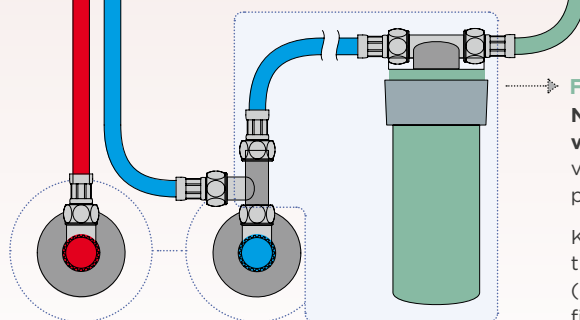

FILTRAČNÍ SYSTÉM BEZ MIKROSPÍNAČE*

Není součástí dodávky vodo-
vodního kohoutku Schock: Filtr
včetně adaptéru a hadice pro
potrubí studené vody.

Kompatibilní s komerčně dos-
tupnými filtračními systémy
(např. uhlíkový blok/osmózní
filtr). Připojovací hadice 3/8 palců.