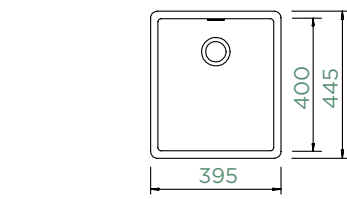

Funkční miska 629733
Flexibilní - posouvací miska 629739
2x2 Designová odkapávací podložka 629724S
2x2 Designová odkapávací podložka 629724EDM
Samo L CHR 629174CHR
Samo L EDM 629174EDM
Samo L WGO 629174WGO
Samo L COB 629174COB
Samo L GUB 629174GUB
Samo L PUR 629174S

HORNÍ

SPODNÍ

CRISTADUR® CLASSIC LINE

●	GREN100SA PUR	441,-	GREN100SU PUR	457,-
●	GREN100SA MAG	441,-	GREN100SU MAG	457,-
●	GREN100SA STO	441,-	GREN100SU STO	457,-
●	GREN100SA BRO	441,-	GREN100SU BRO	457,-
●	GREN100SA SIL	441,-	GREN100SU SIL	457,-
○	GREN100SA POL	441,-	GREN100SU POL	457,-
●	GREN100SA BRY	441,-	GREN100SU BRY	457,-

DO ROVINY

CRISTADUR® CLASSIC LINE

●	GREN100SFB PUR	545,-
●	GREN100SFB MAG	545,-
●	GREN100SFB STO	545,-
●	GREN100SFB BRO	545,-
●	GREN100SFB SIL	545,-