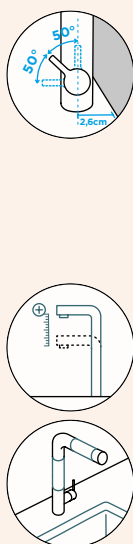

SC-540

VÝSUVNÁ KONCOVKA