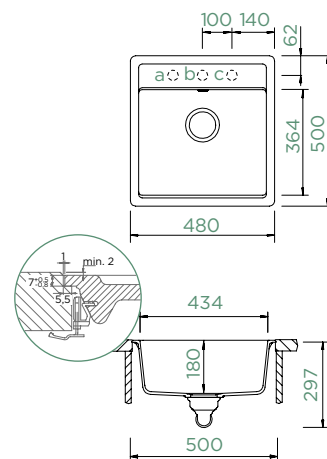

Flexibilní - posouvací miska 629739
Comfopush, CHR 420016CHR
Comfopush, EDM 420016EDM
Wastecap 628152
LED světlo, pro dřez vpravo/odkap vlevo 629024/R
Amur 629014
Samo L CHR 629174CHR
Samo L EDM 629174EDM
Samo L WGO 629174WGO
Samo L COB 629174COB
Samo L GUB 629174GUB
Samo L PUR 629174S

HORNÍ

SPODNÍ

CRISTADUR® CLASSIC LINE

● MONN100SA PUR	526,-	MONN100SU PUR	543,-
● MONN100SA MAG	526,-	MONN100SU MAG	543,-
● MONN100SA STO	526,-	MONN100SU STO	543,-
● MONN100SA BRO	526,-	MONN100SU BRO	543,-
● MONN100SA SIL	526,-	MONN100SU SIL	543,-
○ MONN100SA POL	526,-	MONN100SU POL	543,-
● MONN100SA BRY	526,-	MONN100SU BRY	543,-

CRISTADUR® GREEN LINE

○ MONN100SA DAY	592,-	MONN100SU DAY	611,-
● MONN100SA DSK	592,-	MONN100SU DSK	611,-
● MONN100SA NGT	592,-	MONN100SU NGT	611,-
● MONN100SA TWI	592,-	MONN100SU TWI	611,-
● MONN100SA IVY	592,-	MONN100SU IVY	611,-

DO ROVINY

CRISTADUR® CLASSIC LINE

● MONN100SFB PUR	630,-
● MONN100SFB MAG	630,-
● MONN100SFB STO	630,-
● MONN100SFB BRO	630,-
● MONN100SFB SIL	630,-

Upozornění: Spodní uložení do 50 cm skříňky vyžaduje dodatečné montážní práce.