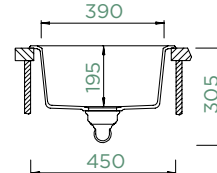

Volitelné příslušenství:

Odtokové armatury s manuálně
ovládaným sítkem/zátkou 410094CHR

Comfopush, CHR 420016CHR

Comfopush, EDM 420016EDM

Wastecap 628152

Amur 629014

Samo L CHR 629174CHR

Samo L EDM 629174EDM

Samo L WGO 629174WGO

Samo L COB 629174COB

Samo L GUB 629174GUB

Samo L PUR 629174S

HORNÍ

SPODNÍ

CRISTALITE® BASIC LINE

● MANR100A GNE	344,-	MANR100U GNE	360,-
● MANR100A GON	344,-	MANR100U GON	360,-
● MANR100A GAS	344,-	MANR100U GAS	360,-
● MANR100A GCR	344,-	MANR100U GCR	360,-