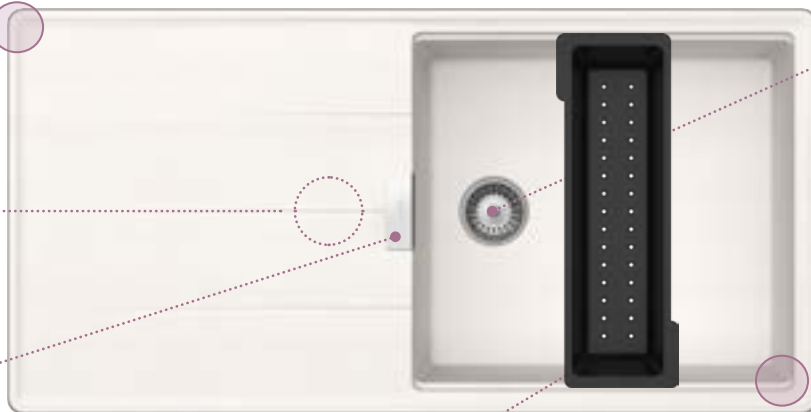

Patentovaný Perfect Drain pro méně znečištěných okrajů a více barvy v dřezové nádobě

Integrovaný stupeň k zavěšení a vložení multifunkčního příslušenství