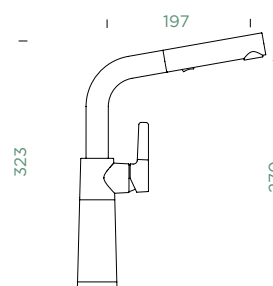

Přípojovací hadička: **600 mm**

Úhel otáčení: **120°**

Pozice páky: **vpravo**

Délka sprchové hadice: **600 mm**

Vlastnosti: **Zpětná klapka, Možnost přepínání mezi normálním proudem a sprchou, Provedení chrom + granitová technika**

1. 1 628784/1
2. 2 628784/2
3. 3 628784/3
4. 4 628785CHR
5. 5 628785/5
6. 6 5..22075XX