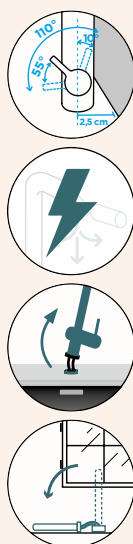

EPOS W

VÝSUVNÁ KONCOVKA