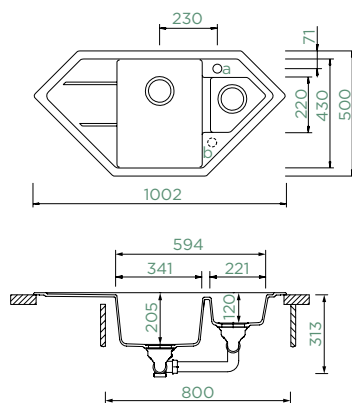

Volitelné příslušenství:

Viditelné části EDM 400059EDM

Viditelné části WGO 400059WGO

Viditelné části copper 400059COP

Viditelné části copper Brushed
400059COB

Viditelné části GUM 400059GUM

Viditelné části GUM Brushed 400059GUB

Viditelné části Puro 400059PUR

Odtokové armatury s manuálně

ovládaným sítkem/zátkou 410058CHR

2x2 Designová odkapávací podložka

629724S

2x2 Designová odkapávací podložka

629724EDM

Designová odkapávací podložka 629725S

Designová odkapávací podložka

629725COP

Designová odkapávací podložka

629725EDM

Krájecí deska 629044

Comfopush, CHR 420016CHR

Comfopush, EDM 420016EDM

Wastecap 628152

LED světlo, pro dřez vpravo/odkap vlevo

629024/R

HORNÍ

SPODNÍ

CRISTADUR® CLASSIC LINE

● SIGD200A PUR	756,-	SIGD200U PUR	773,-
● SIGD200A MAG	756,-	SIGD200U MAG	773,-
● SIGD200A STO	756,-	SIGD200U STO	773,-
● SIGD200A BRO	756,-	SIGD200U BRO	773,-
● SIGD200A SIL	756,-	SIGD200U SIL	773,-

HORNÍ

SPODNÍ

CRISTADUR® CLASSIC LINE

● SIGC150A PUR	892,-	SIGC150U PUR	909,-
● SIGC150A MAG	892,-	SIGC150U MAG	909,-
● SIGC150A STO	892,-	SIGC150U STO	909,-
● SIGC150A BRO	892,-	SIGC150U BRO	909,-
● SIGC150A SIL	892,-	SIGC150U SIL	909,-

Upozornění: Uvedená šířka skříňky se týká instalace v rohu. Pokud není dřez instalován v rohové skříni, lze použít skříňku 80 cm.