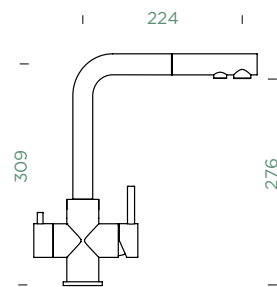

Přípojovací hadička: **450 mm**

Úhel otáčení: **180°**

Pozice páky: **vpravo**

Délka sprchové hadice: **400 mm**

Vlastnosti: **Pitná voda, Tichý perlátor, Barevná varianta galvanický (PUR)**

1. 1 628748/1
2. 2 628748/7
3. 3 628748/3
4. 4 628748/2
5. 5 628748/XXX
6. 6 628748/6
7. 7 628778/5XXX