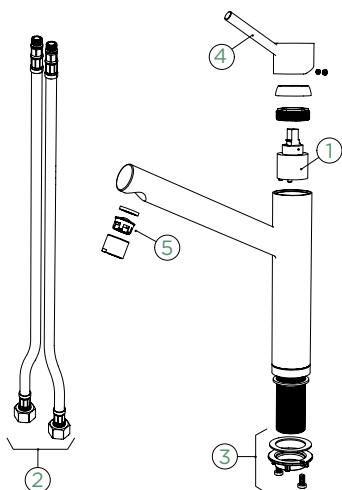

Poznámka: Tento podrobný náčrt zobrazuje vysokotlakou baterii s náhradními díly. Čísla náhradních dílů pro nízkotlakou baterii najdete v příloženém návodu, nebo v našem obchodě náhradních dílů.

Všetky uvedené ceny sú vrátane 23% DPH.

Poznámka: Tento podrobný náčrt zobrazuje vysokotlakou baterii s náhradními díly. Čísla náhradních dílů pro nízkotlakou baterii najdete v příloženém návodu, nebo v našem obchodě náhradních dílů.