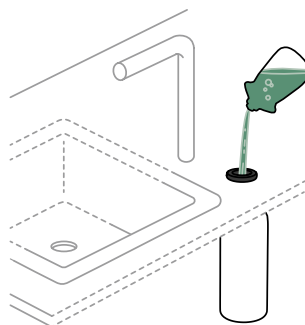

Poznámka: Instalace je možná do pracovní desky o tloušťce maximálně 55 mm.