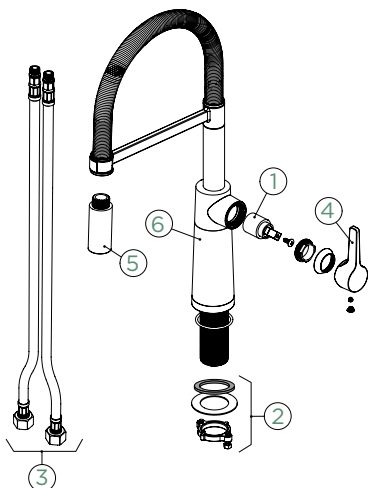

## METALICKÉ

- 515000 EDM 330,-

Připojovací hadička: 450 mm

Úhel otáčení: 360°

Pozice páky: **vpravo**

Vlastnosti: **Zpětná klapka, Možnost přepínání mezi normálním proudem a sprchou**

- 1 628778/1
- 2 628749/2
- 3 628797/3
- 4 628797/EDM
- 5 628797/7