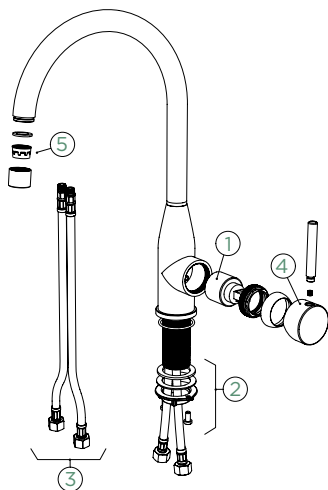

OBNOVEN

KAVUS

PEVNÁ KONCOVKA

OBNOVEN

KAVUS

VÝSUVNÁ KONCOVKA

Přípojovací hadička: **450 mm**

Úhel otáčení: **360°**

Pozice páky: **vpravo**

Vlastnosti: **Tichý perlátor, Barevné varianty galvanický (PUR), PVD**

PEVNÁ KONCOVKA

VÝSUVNÁ KONCOVKA

METALICKÉ

●	559000 EDM	165,-	559120 EDM	205,-
●	559000 WGO	186,-	559120 WGO	229,-
●	559000 COP	186,-	559120 COP	229,-
●	559000 COB	186,-	559120 COB	229,-
●	559000 GUM	186,-	559120 GUM	229,-
●	559000 GUB	186,-	559120 GUB	229,-

CD CLASSIC LINE

●	559027 PUR	186,-	559127 PUR	229,-

Méděná + Gunmetal budou v průběhu roku nahrazeny variantami Brushed.

Přípojovací hadička: **450 mm**

Úhel otáčení: **360°**

Pozice páky: **vpravo**

Délka sprchové hadice: **350 mm**
Vlastnosti: **Zpětná klapka, Tichý perlátor, Barevné varianty PVD, galvanický (PUR)**

1. 1 628778/1
2. 2 628778/2
3. 3 628748/2
4. 4 628748/XXX
5. 5 628740/5

1. 1 628778/1
2. 2 628780/2
3. 3 628749/2
4. 4 628789/XXX
5. 5 628740/5
6. 6 628789/8
7. 7 628789/1XXX