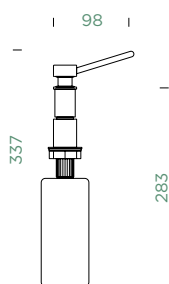

Délka výtoku: **98 mm**
Výška: **337 mm**
Výška nad dřezem: **52 mm**
Množství náplně: **480 ml**
Místo ve spodní skříňce: **283 mm**

METALICKÉ

629014 130,-

PLNĚNÍ:
plnění shora