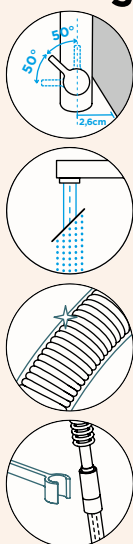

SCHOCK

SC-550

PEVNÁ KONCOVKA

SINA

PEVNÁ KONCOVKA

Připojovací hadička: 600 mm

Úhel otáčení: 150°

Pozice páky: **vpravo**

Vlastnosti: **Zpětná klapka, Možnost přepínání mezi normálním proudem a sprchou, Provedení chrom + granitová technika**

1. 1 628784/1
2. 2 628784/2
3. 3 628784/3
4. 4 628785CHR
5. 5 628787/7
6. 6 5..22075XX

PEVNÁ KONCOVKA

CD CLASSIC LINE

- 558000 PUR 340,-
- 558000 MAG 340,-
- 558000 STO 340,-
- 558000 BRO 340,-
- 558000 SIL 340,-
- 558000 POL 340,-
- 558000 BRY 340,-

CD GREEN LINE

- 558000 DAY 340,-
- 558000 DSK 340,-
- 558000 NGT 340,-
- 558000 TWI 340,-
- 558000 IVY 340,-

CT BASIC LINE

- 558000 GNE 340,-
- 558000 GON 340,-
- 558000 GAS 340,-
- 558000 GCR 340,-

PEVNÁ KONCOVKA

METALICKÉ

- 515000 EDM 330,-

Připojovací hadička: 450 mm

Úhel otáčení: 360°

Pozice páky: **vpravo**

Vlastnosti: **Zpětná klapka, Možnost přepínání mezi normálním proudem a sprchou**

1. 1 628778/1
2. 2 628749/2
3. 3 628797/3
4. 4 628797/EDM
5. 5 628797/7