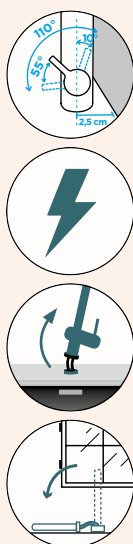

EPOS W

VÝSUVNÁ KONCOVKA