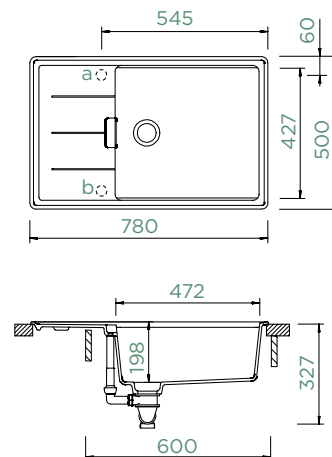

TIA D-100LS

HORNÍ/SPODNÍ

Šířka skříňky: **60 cm**

Vnitřní rozměr dřezu:

472 × 427 × 198 mm

Orientace dřezu:

oboustranný

Výřez pro horní uložení:

766 × 486 mm R10

Výřez pro spodní uložení:

756 × 476 mm R10

Tloušťka pracovní desky při
podstavení myčky: **20 mm**

Vytvoření otvorů: **629004**

Příslušenství v ceně:

Odtokové armatury, sítko/zátka,
excentrické ovládání (410079CHR)
Funkční miska (set 7 kusů) (629728)
Multifunkční držák (629727)