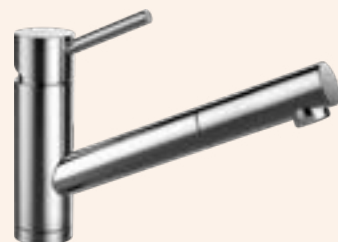

ALTOS S

VÝSUVNÁ KONCOVKA