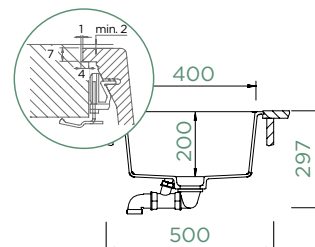

Volitelné příslušenství:

Viditelné části EDM 400051EDM
Viditelné části WGO 400051WGO
Viditelné části copper 400051COP
Viditelné části copper Brushed 400051COB
Viditelné části GUM 400051GUM
Viditelné části GUM Brushed 400051GUB
Viditelné části Puro 400051PUR
Odtokové armatury s manuálně ovládaným sítkem/zátkou 410050CHR
Miska 629111
Odkapávací deska silikonová 629188
Odkapávací deska silikonová 629189
Comfopush, CHR 420016CHR
Comfopush, EDM 420016EDM
Adaptér pro drtič 629139
LED světlo, pro dřez vpravo/odkap vlevo 629024/R
Amur 629014

Funkční miska 629733
Flexibilní - posouvací miska 629739
2x2 Designová odkapávací podložka 629724S
2x2 Designová odkapávací podložka 629724EDM
Samo L CHR 629174CHR
Samo L EDM 629174EDM
Samo L WGO 629174WGO
Samo L COB 629174COB
Samo L GUB 629174GUB
Samo L PUR 629174S

HORNÍ

SPODNÍ

CRISTADUR® CLASSIC LINE

●	GREN100A PUR	462,-	GREN100U PUR	479,-
●	GREN100A MAG	462,-	GREN100U MAG	479,-
●	GREN100A STO	462,-	GREN100U STO	479,-
●	GREN100A BRO	462,-	GREN100U BRO	479,-
●	GREN100A SIL	462,-	GREN100U SIL	479,-
○	GREN100A POL	462,-	GREN100U POL	479,-
●	GREN100A BRY	462,-	GREN100U BRY	479,-

DO ROVINY

CRISTADUR® CLASSIC LINE

●	GREN100FB PUR	565,-
●	GREN100FB MAG	565,-
●	GREN100FB STO	565,-
●	GREN100FB BRO	565,-
●	GREN100FB SIL	565,-