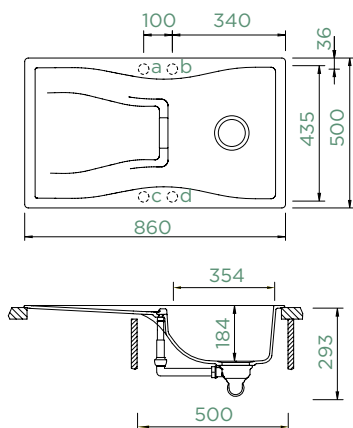

WATERFALL D-100

HORNÍ/SPODNÍ

Šířka skříňky: **50 cm**

Vnitřní rozměr dřezu:

354 × 435 × 184 mm

Orientace dřezu:

oboustranný

Výřez pro horní uložení:

840 × 480 mm R10

Výřez pro spodní uložení:

846 × 486 mm R10

Tloušťka pracovní desky při
podstavení myčky: **25 mm**

Vytvoření otvorů: **629004**

Příslušenství v ceně:

Odtokové armatury, sítko/zátka,
excentrické ovládání (410077CHR)

Volitelné příslušenství:

Viditelné části EDM 400077EDM

Viditelné části WGO 400077WGO

Viditelné části copper 400077COP

Viditelné části copper Brushed

400077COB

Viditelné části GUM 400077GUM

Viditelné části GUM Brushed 400077GUB

Viditelné části Puro 400077PUR

Odtokové armatury s manuálně

ovládaným sítkem/zátkou 410076CHR

Krájecí deska 629044

2x2 Designová odkapávací podložka

629724S

2x2 Designová odkapávací podložka

629724EDM

Designová odkapávací podložka 629725S

Designová odkapávací podložka

629725EDM

Designová odkapávací podložka

629725COP

Funkční miska 629733

Flexibilní - posouvací miska 629739

Comfopush, CHR 420016CHR

Comfopush, EDM 420016EDM

Samo L CHR 629174CHR

Samo L EDM 629174EDM

Samo L WGO 629174WGO

Samo L COB 629174COB

Samo L GUB 629174GUB

Samo L PUR 629174S

Wastecap 628152

LED světlo, pro dřez vpravo/odkap vlevo

629024/R

LED světlo, pro dřez vlevo/odkap vpravo

629024/L