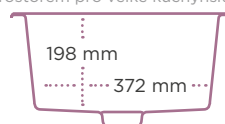

TIA

Baterie **Tanos** v černé barvě ke dřezu **Tia D-100L** v provedení Silverstone

Patentovaný Perfect Drain pro méně znečištěných okrajů a více barvy v dřezové nádobě

Integrovaný stupeň k zavěšení a vložení multifunkčního příslušenství

Velkorysá dřezová nádoba (s prostorem pro velké kuchyňské náčiní)

Volitelné příslušenství
7dílné sady funkčních misek
629728

Další příslušenství str. 120

LED světla vpravo/vlevo, Induterm

Krájecí deska dřevěná

(629044)

Odkapávací mřížka, gastronomická nádoba

Pohledové díly

Comfopush