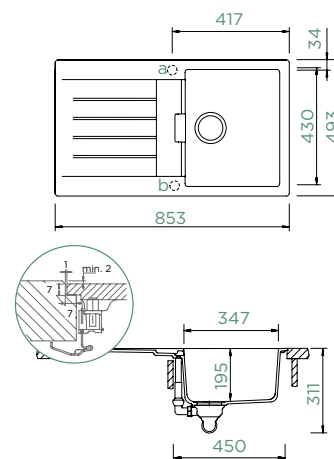

Volitelné příslušenství:

Viditelné části EDM 400077EDM

Viditelné části WGO 400077WGO

Viditelné části copper 400077COP

Viditelné části copper Brushed
400077COB

Viditelné části GUM 400077GUM

Viditelné části GUM Brushed 400077GUB

Viditelné části Puro 400077PUR

Odtokové armatury s manuálně

ovládaným sítkem/zátkou 410076CHR

2x2 Designová odkapávací podložka

629724S

2x2 Designová odkapávací podložka

629724EDM

Designová odkapávací podložka 629725S

Designová odkapávací podložka

629725COP

Designová odkapávací podložka

629725EDM

Krájecí deska 629044

Funkční miska 629733

Flexibilní - posouvací miska 629739

Comfopush, CHR 420016CHR

Comfopush, EDM 420016EDM

Wastecap 628152

LED světlo, pro dřez vpravo/odkap vlevo

629024/R

LED světlo, pro dřez vlevo/odkap vpravo

629024/L

HORNÍ

SPODNÍ

CRISTADUR® CLASSIC LINE

● SIGD100A PUR	499,-	SIGD100U PUR	516,-
● SIGD100A MAG	499,-	SIGD100U MAG	516,-
● SIGD100A STO	499,-	SIGD100U STO	516,-
● SIGD100A BRO	499,-	SIGD100U BRO	516,-
● SIGD100A SIL	499,-	SIGD100U SIL	516,-

DO ROVINY

CRISTADUR® CLASSIC LINE

● SIGD100FB PUR	603,-
● SIGD100FB MAG	603,-
● SIGD100FB STO	603,-
● SIGD100FB BRO	603,-
● SIGD100FB SIL	603,-