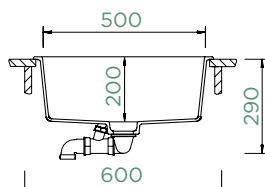

Volitelné příslušenství:

Viditelné části EDM 400051EDM
Viditelné části WGO 400051WGO
Viditelné části copper 400051COP
Viditelné části copper Brushed 400051COB
Viditelné části GUM 400051GUM
Viditelné části GUM Brushed 400051GUB
Viditelné části Puro 400051PUR
Odtokové armatury s manuálně ovládaným sítkem/zátkou 410050CHR
Miska 629111
Odkapávací deska silikonová 629188
Odkapávací deska silikonová 629189
Comfopush, CHR 420016CHR
Comfopush, EDM 420016EDM
Adaptér pro drtič 629139
LED světlo, pro dřez vpravo/odkap vlevo 629024/R
Amur 629014

Samo L CHR 629174CHR
Samo L EDM 629174EDM
Samo L WGO 629174WGO
Samo L COB 629174COB
Samo L GUB 629174GUB
Samo L PUR 629174S
Funkční miska 629733
Flexibilní - posuvací miska 629739
2x2 Designová odkapávací podložka 629724EDM
2x2 Designová odkapávací podložka 629724S