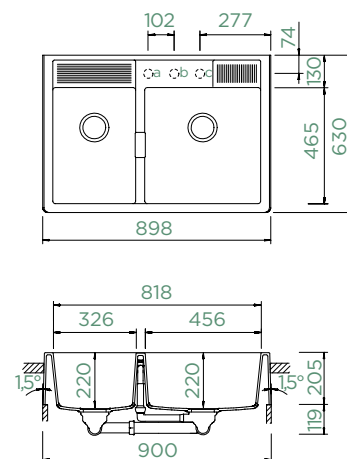

## KALLIO M-175

MODUL

Šířka skříňky: **90 cm**  
 Vnitřní rozměr dřezu:  
**456 × 465 × 220 mm**  
 Orientace dřezu: **pevně daná**

Vytvoření otvorů: **629004**

Příslušenství v ceně:

Odtokové armatury, sítka/zátka,  
 excentrické ovládání (410067CHR)