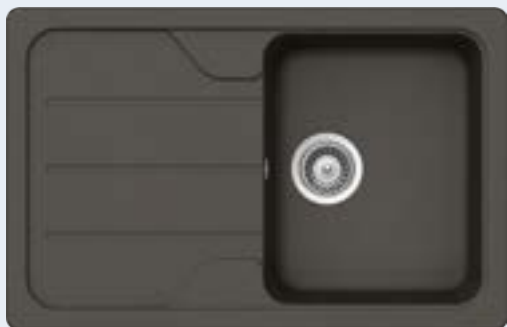

FORMHAUS D-100S

HORNÍ/SPODNÍ

Šířka skříňky: **45 cm**

Vnitřní rozměr dřezu:

340 × 420 × 190 mm

Orientace dřezu:

oboustranný

Výřez pro horní uložení:

760 × 480 mm R10

Výřez pro spodní uložení:

766 × 486 mm R13

Tloušťka pracovní desky při
podstavení myčky: **21 mm**

Vytvoření otvorů: **629004**

Příslušenství v ceně:

Excentrické ovládání odtoku (629871)

Volitelné příslušenství:

Odtokové armatury s manuálně
ovládaným sítkem/zátkou a sifonem
629870

Krájecí deska 629044

Funkční miska 629733

Flexibilní - posuvací miska 629739

Wastecap 628152

LED světlo, pro dřez vpravo/odkap vlevo
629024/R

LED světlo, pro dřez vlevo/odkap vpravo
629024/L

Diamantový vrták SB Light 629095

HORNÍ		SPODNÍ	
CRISTALITE® BASIC LINE			
● FOMD100SA GNE	324,-	FOMD100SU GNE	341,-
● FOMD100SA GON	324,-	FOMD100SU GON	341,-
● FOMD100SA GAS	324,-	FOMD100SU GAS	341,-
● FOMD100SA GCR	324,-	FOMD100SU GCR	341,-

FORMHAUS D-100

HORNÍ/SPODNÍ

Šířka skříňky: **45 cm**

Vnitřní rozměr dřezu:

335 × 420 × 190 mm

Orientace dřezu:

oboustranný

Výřez pro horní uložení:

840 × 480 mm R10

Výřez pro spodní uložení:

846 × 486 mm R13

Tloušťka pracovní desky při
podstavení myčky: **28 mm**

Vytvoření otvorů: **629004**

Příslušenství v ceně:

Excentrické ovládání odtoku
(629899)

Volitelné příslušenství:

Odtokové armatury s manuálně
ovládaným sítkem/zátkou a sifonem
629872

Krájecí deska 629044

Funkční miska 629733

Flexibilní - posuvací miska 629739

Wastecap 628152

LED světlo, pro dřez vpravo/odkap vlevo
629024/R

LED světlo, pro dřez vlevo/odkap vpravo
629024/L

Diamantový vrták SB Light 629095

HORNÍ		SPODNÍ	
CRISTALITE® BASIC LINE			
● FOMD100A GNE	332,-	FOMD100U GNE	348,-
● FOMD100A GON	332,-	FOMD100U GON	348,-
● FOMD100A GAS	332,-	FOMD100U GAS	348,-
● FOMD100A GCR	332,-	FOMD100U GCR	348,-