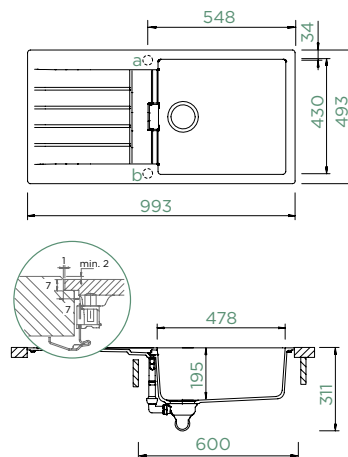

Volitelné příslušenství:

Viditelné části EDM 400077EDM

Viditelné části WGO 400077WGO

Viditelné části copper 400077COP

Viditelné části copper Brushed
400077COB

Viditelné části GUM 400077GUM

Viditelné části GUM Brushed 400077GUB

Viditelné části Puro 400077PUR

Odtokové armatury s manuálně

ovládaným sítkem/zátkou 410076CHR

2x2 Designová odkapávací podložka

629724S

Designová odkapávací podložka 629725S

2x2 Designová odkapávací podložka

629724EDM

Designová odkapávací podložka

629725COP

Designová odkapávací podložka

629725EDM

Krájecí deska 629044

Funkční miska 629733

Flexibilní - posouvací miska 629739

Comfopush, CHR 420016CHR

Comfopush, EDM 420016EDM

Wastecap 628152

LED světlo, pro dřez vpravo/odkap vlevo

629024/R

LED světlo, pro dřez vlevo/odkap vpravo

629024/L

DO ROVINY

CRISTADUR® CLASSIC LINE

● SIGD100LFB PUR	714,-
● SIGD100LFB MAG	714,-
● SIGD100LFB STO	714,-
● SIGD100LFB BRO	714,-
● SIGD100LFB SIL	714,-