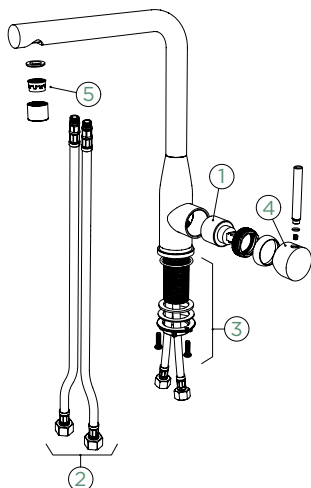

VÝSUVNÁ KONCOVKA

Přípojovací hadička: **450 mm**Úhel otáčení: **180°**Pozice páky: **vpravo**Délka sprchové hadice: **350 mm**  
Vlastnosti: **Zpětná klapka, Tichý perlátor, Barevné varianty PVD, galvanický (PUR)**