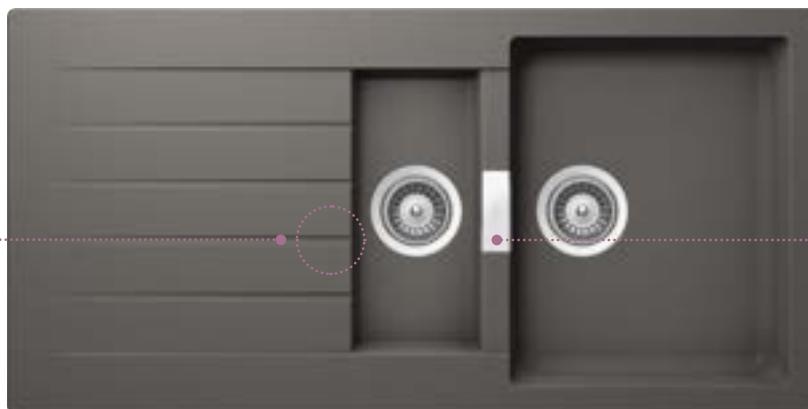

# SIGNUS

Baterie **Dion** v barvě Puro ke dřezu **Signus D-100** v barvě Puro

široká škála designů

Jasně linie s integrovanými odkapávacími drážkami

Designový přepad

Hluboká dřezová nádoba  
(například pro plnění vysokých váz nebo hrnců)