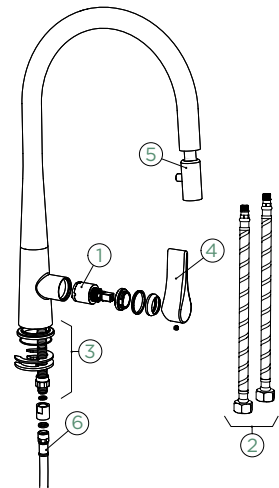

1. 1 628745/1
2. 2 628746/2
3. 3 628746/3
4. 4 628745/X
5. 5 628746/7
6. 6 628746/6