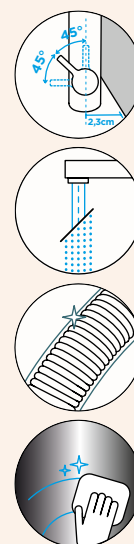

SINA

PEVNÁ KONCOVKA