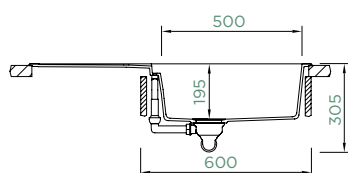

Samo L GUB 629174GUB

Samo L PUR 629174S

Vytvoření otvorů: **629004**

Příslušenství v ceně:

Odtokové armatury, sítko/zátka,
excentrické ovládání (410073CHR)

Volitelné příslušenství:

Odtokové armatury s manuálně
ovládaným sítkem/zátkou 410072CHR

Funkční miska 629733

Flexibilní - posuvací miska 629739

Comfopush, CHR 420016CHR

Comfopush, EDM 420016EDM

Wastecap 628152

LED světlo, pro dřez vpravo/odkap vlevo
629024/R

LED světlo, pro dřez vlevo/odkap vpravo
629024/L

Amur 629014

Samo L CHR 629174CHR

Samo L EDM 629174EDM

Samo L WGO 629174WGO

Samo L COB 629174COB

HORNÍ

SPODNÍ

CRISTALITE® BASIC LINE

● MAND100LA GNE	411,-	MAND100LU GNE	428,-
● MAND100LA GON	411,-	MAND100LU GON	428,-
● MAND100LA GAS	411,-	MAND100LU GAS	428,-
● MAND100LA GCR	411,-	MAND100LU GCR	428,-