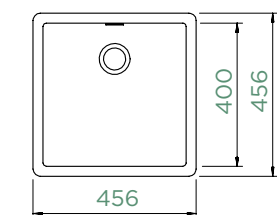

Volitelné příslušenství:

Viditelné části EDM 400051EDM
Viditelné části WGO 400051WGO
Viditelné části copper 400051COP
Viditelné části copper Brushed 400051COB
Viditelné části GUM 400051GUM
Viditelné části GUM Brushed 400051GUB
Viditelné části Puro 400051PUR
Odtokové armatury s manuálně ovládaným sítkem/zátkou 410050CHR
Miska 629111
Odkapávací deska silikonová 629188
Odkapávací deska silikonová 629189
Comfopush, CHR 420016CHR
Comfopush, EDM 420016EDM
Adaptér pro drtič 629139
LED světlo, pro dřez vpravo/odkap vlevo 629024/R
Amur 629014

Funkční miska 629733
Flexibilní - posouvací miska 629739
2x2 Designová odkapávací podložka 629724S
2x2 Designová odkapávací podložka 629724EDM
Samo L CHR 629174CHR
Samo L EDM 629174EDM
Samo L WGO 629174WGO
Samo L COB 629174COB
Samo L GUB 629174GUB
Samo L PUR 629174S