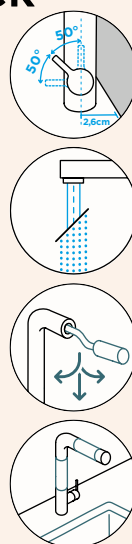

OBNOVEN

SC-530

VÝSUVNÁ KONCOVKA