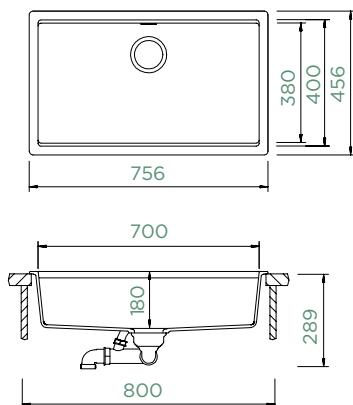

KIRUNA N-100XL

HORNÍ/SPODNÍ

Šířka skříňky: **80 cm**

Vnitřní rozměr dřezu:

700 × 400 × 180 mm

Orientace dřezu: **pevně daná**

Výřez pro horní uložení: **742 × 442 mm R10**

Výřez pro spodní uložení: **700 × 400 mm R9**

Příslušenství v ceně:

Odtokové armatury, sítko/zátka, excentrické ovládání (410055CHR) 2x2 Designová odkapávací podložka (629738EDM)

Volitelné příslušenství:

Krájecí deska 629158
Viditelné části EDM 400055EDM
Viditelné části WGO 400055WGO
Viditelné části copper 400055COP
Viditelné části copper Brushed 400055COB
Viditelné části GUM 400055GUM
Viditelné části GUM Brushed 400055GUB
Viditelné části Puro 400055PUR
Odtokové armatury s manuálně ovládaným sítkem/zátkou 410054CHR
Odkapávací deska silikonová 629188
Odkapávací deska silikonová 629189
Designová odkapávací podložka 629726S
Designová odkapávací podložka 629726EDM
Designová odkapávací podložka 629726COP
2x2 Designová odkapávací podložka 629738S
Multifunkční držák 629146
Gastronorm nádoba GN 2/8 629060
Gastronorm nádoba GN 2/8 629061

Gastronorm nádoba GN 2/3 629063
Miska 629051SH
Funkční miska 629733
Flexibilní - posouvací miska 629739
Comfopush, CHR 420016CHR
Comfopush, EDM 420016EDM
Amur 629014
Samo L CHR 629174CHR
Samo L EDM 629174EDM
Samo L WGO 629174WGO
Samo L COB 629174COB
Samo L GUB 629174GUB
Samo L PUR 629174S

HORNÍ

SPODNÍ

CRISTADUR® GREEN LINE

○ KIRN100XLA DAY	928,-	KIRN100XLU DAY	945,-
● KIRN100XLA DSK	928,-	KIRN100XLU DSK	945,-
● KIRN100XLA NGT	928,-	KIRN100XLU NGT	945,-
● KIRN100XLA TWI	928,-	KIRN100XLU TWI	945,-
● KIRN100XLA IVY	928,-	KIRN100XLU IVY	945,-