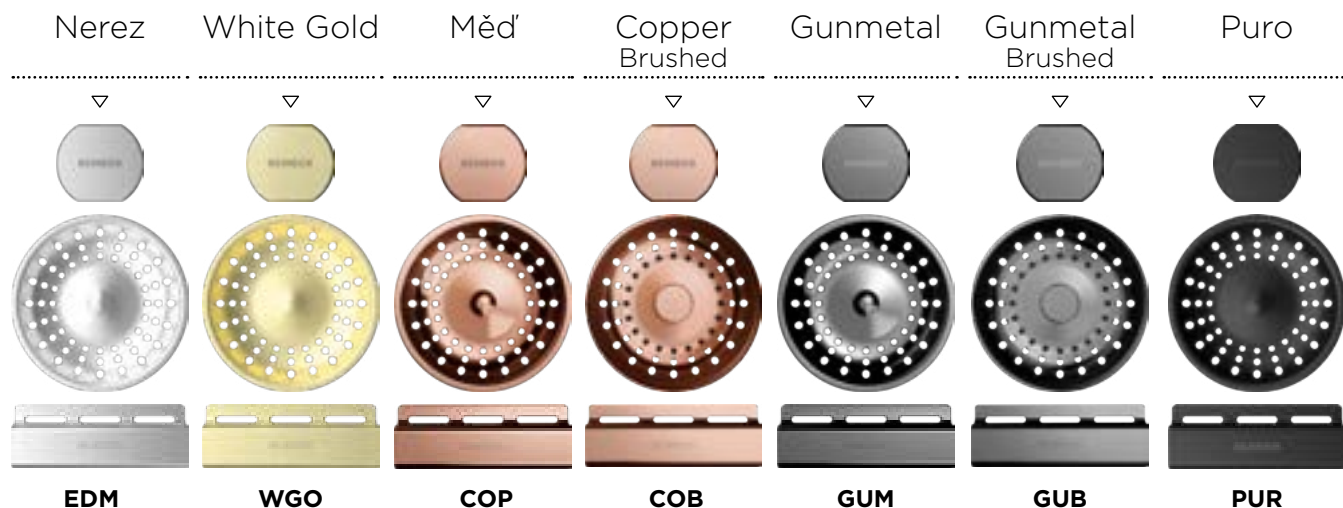

POHLEDOVÉ DÍLY

Pohledové díly sestávající z otočného knoflíku pro ovládání odtoku, odtokového lemu a krytu (krytů) přepadu

Greenwich N-100	Masivní nerezová ocel	400051EDM	37,-	Mono N-100	Masivní nerezová ocel	400061EDM	37,-
Greenwich N-100L	White Gold	400051WGO	57,-	Mono N-100S	White Gold	400061WGO	57,-
Greenwich N-100S	Měď	400051COP	57,-	Toledo D-100	Měď	400061COP	57,-
	Copper Brushed	400051COB	58,-	Toledo D-100L	Copper Brushed	400061COB	58,-
	Gunmetal	400051GUM	57,-	Toledo D-100XS	Gunmetal	400061GUM	57,-
	Gunmetal Brushed	400051GUB	58,-		Gunmetal Brushed	400061GUB	58,-
	Puro	400051PUR	57,-		Puro	400061PUR	57,-
Prepstation D-150	Masivní nerezová ocel	400053EDM	53,-	Toledo D-150	Masivní nerezová ocel	400063EDM	53,-
	White Gold	400053WGO	83,-		White Gold	400063WGO	83,-
	Měď	400053COP	83,-		Měď	400063COP	83,-
	Copper Brushed	400053COB	84,-		Copper Brushed	400063COB	84,-
	Gunmetal	400053GUM	83,-		Gunmetal	400063GUM	83,-
	Gunmetal Brushed	400053GUB	84,-		Gunmetal Brushed	400063GUB	84,-
	Puro	400053PUR	83,-		Puro	400063PUR	83,-
Kiruna N-100	Masivní nerezová ocel	400055EDM	50,-	Kallio M-100	Masivní nerezová ocel	400065EDM	50,-
Kiruna N-100L	White Gold	400055WGO	77,-		White Gold	400065WGO	58,-
Kiruna N-100XL	Měď	400055COP	60,-		Měď	400065COP	58,-
	Copper Brushed	400055COB	61,-		Copper Brushed	400065COB	59,-
	Gunmetal	400055GUM	60,-		Gunmetal	400065GUM	58,-
	Gunmetal Brushed	400055GUB	61,-		Gunmetal Brushed	400065GUB	59,-
	Puro	400055PUR	60,-		Puro	400065PUR	58,-

Měď + Gunmetal budou v průběhu roku nahrazeny variantami Brushed.

K viditelným částem z nerezové oceli se nedodává sítkový koš, protože ten je již součástí standardní verze.