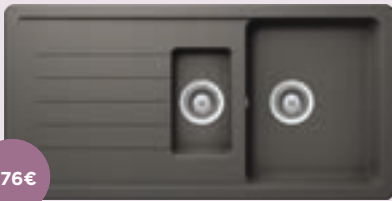

476€

TOLEDO D-150

TOLD150ACD

1000 x 500 mm

Velikost hlavní nádoby: 350 x 432 x 175 mm

S4-1
EPOS

662€

540027CD

NEBO

S4-2
EPOS

697€

540127CD

S4-3
SC-90

717€

598000CD

S4-4
SC-510

728€

554000CD

NEBO

S4-5
SC-510

755€

554120CD

S4-6
SC-540

728€

557000CD

NEBO

S4-7
SC-540

755€

557120CD

S4-8
EPOS

632€

540000CHR

NEBO

S4-9
EPOS

662€

540120CHR