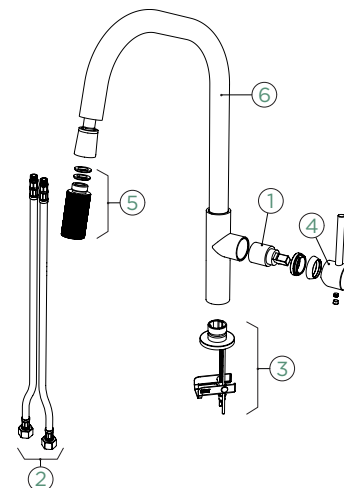

TALIA

VÝSUVNÁ KONCOVKA

AUSZIEHBAR

METALICKÉ

- 536120 EDM
- 536120 S

Přípojovací hadička: **600 mm**

Úhel otáčení: **360°**

Pozice páky: **vpravo**

Délka sprchové hadice: **370 mm**

Vlastnosti: **Zpětná klapka, Možnost přepínání mezi normálním proudem a sprchou, Barevná varianta galvanický (PUR)**

1. 1 628811/1
2. 2 628811/2
3. 3 628811/3XXX
4. 4 628811/4XXX
5. 5 628811/5XXX

TALINOS

VÝSUVNÁ KONCOVKA

AUSZIEHBAR

METALICKÉ

- 545120 EDM
- 545120 S

Přípojovací hadička: **600 mm**

Úhel otáčení: **360°**

Pozice páky: **vpravo**

Délka sprchové hadice: **370 mm**

Vlastnosti: **Zpětná klapka, Možnost přepínání mezi normálním proudem a sprchou, Barevná varianta galvanický (PUR)**

1. 1 628811/1
2. 2 628811/2
3. 3 628811/3XXX
4. 4 628811/4XXX
5. 5 628811/5XXX
6. 6 628811/7XXX