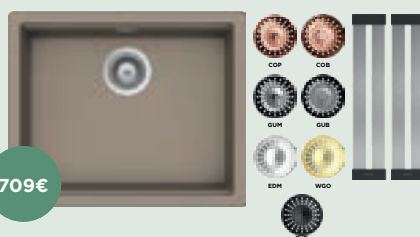

**Green
Product
Award**
Best of
2022

BAREVNÁ PŘÍKRYTÍ CRISTADUR® GREEN LINE

634€

KIRUNA N-100

KIRN100ACD

450 x 456 mm

Velikost hlavní nádoby: 400 x 400 x 180 mm

Designová odkapávací podložka 629738EDM