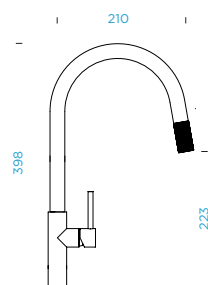

Přípojovací hadička: **600 mm**

Úhel otáčení: **360°**

Pozice páky: **vpravo**

Délka sprchové hadice: **370 mm**

Vlastnosti: **Zpětná klapka, Možnost přepínání mezi normálním proudem a sprchou, Barevná varianta galvanický (PUR)**

1. 1 628811/1
2. 2 628811/2
3. 3 628811/3XXX
4. 4 628811/4XXX
5. 5 628811/5XXX