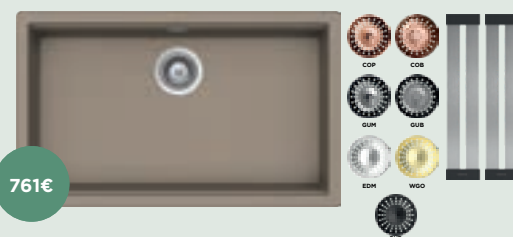

709€

KIRUNA N-100L

KIRN100LACD

556 x 456 mm

Velikost hlavní nádoby: 500 x 400 x 180 mm

Designová odkapávací podložka 629738EDM

761€

KIRUNA N-100XL