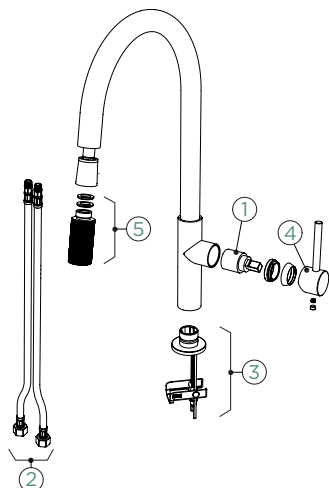

TALINOS

VÝSUVNÁ KONCOVKA

AUSZIEHBAR

METALICKÉ

- 545120 EDM
- 545120 S