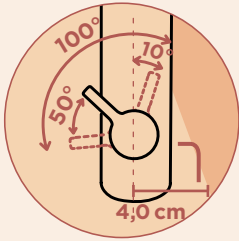

NADČASOVÉ

Talia & Talinos

Vytahovací sprcha: Inovativní Systém

Instalace: Patentovaná Montážní sada

Inovativní montážní sada pro rychlou a snadnou instalaci nad kuchyňskou pracovní desku:

Montáž do 60 sekund!