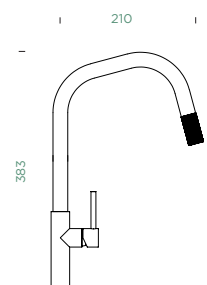

Přípojovací hadička: **600 mm**

Úhel otáčení: **360°**

Pozice páky: **vpravo**

Délka sprchové hadice: **370 mm**

Vlastnosti: **Zpětná klapka, Možnost přepínání mezi normálním proudem a sprchou, Barevná varianta galvanický (PUR)**

1. 1 628811/1
2. 2 628811/2
3. 3 628811/3XXX
4. 4 628811/4XXX
5. 5 628811/5XXX
6. 6 628811/7XXX