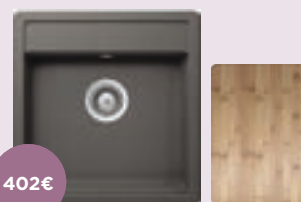

402€

MONO N-100S

MONN100SACD

490 x 510 mm

Velikost hlavní nádoby: 434 x 364 x 180 mm
Navíc: Krájecí deska 629159