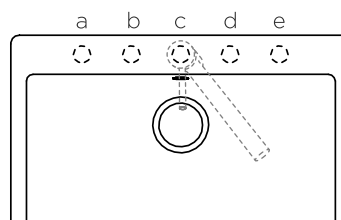

Otvor pro baterii - u mnoha našich modelů nabízíme možnost umístit baterii, otočné ovládání nebo dávkovač saponátu na dřez individuálně. Abychom mohli splnit vaše představy, potřebujeme správné údaje týkající se umístění otvorů. Konkrétní možnosti u každého modelu ukazují technické výkresy.

Příklad údajů v objednávce: 629004/c, 629004/d atd.