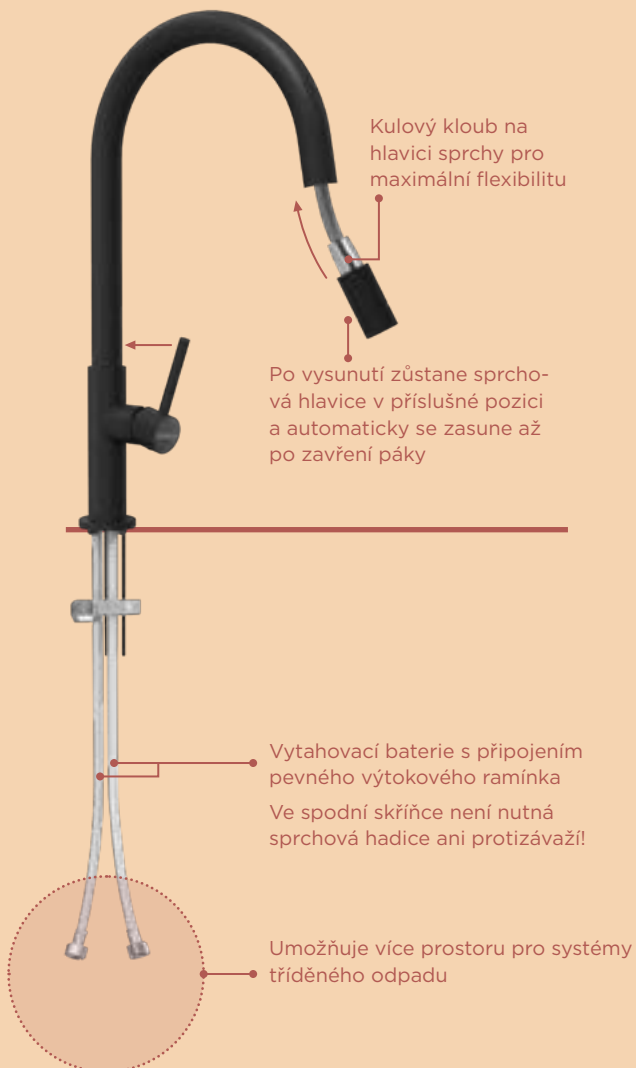

FUNKČNÍ

Jemné linky na odtokové desce

Podpora odtoku vody, například při sušení sklenic na odkapávací desce; snadné čištění.

Puristický design

Jednoduchý design ráfku a strukturovaný povrch odkapávače

PURISTICKÉ

NADČASOVÉ

Talia & Talinos

Vytahovací sprcha: Inovativní Systém

Instalace: Patentovaná Montážní sada

Inovativní montážní sada pro rychlou a snadnou instalaci nad kuchyňskou pracovní desku:

Montáž do 60 sekund!