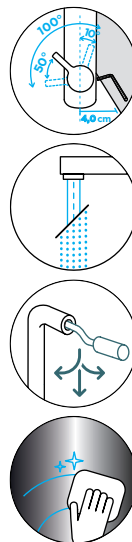

Délka sprchové hadice: **370 mm**

Vlastnosti: **Zpětná klapka, Možnost přepínání mezi normálním proudem a sprchou, Barevná varianta galvanický (PUR)**

- 1 628811/1
- 2 628811/2
- 3 628811/3XXX
- 4 628811/4XXX
- 5 628811/5XXX