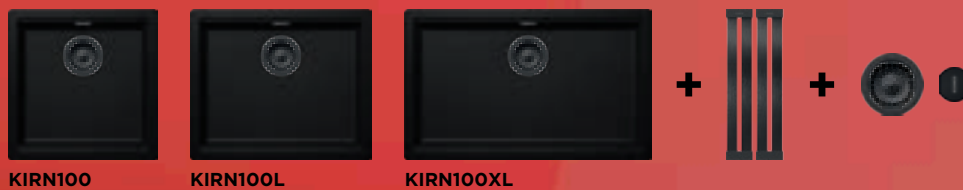

Kiruna **allBLACK**

Všechny modely Kiruna v barvě „Night“ s černými pohledovými díly a designovou odkapávací mřížkou.

Vhodnou černou baterii najdete v katalogu na straně 77. Zde vyobrazeno: **Baterie Talia**