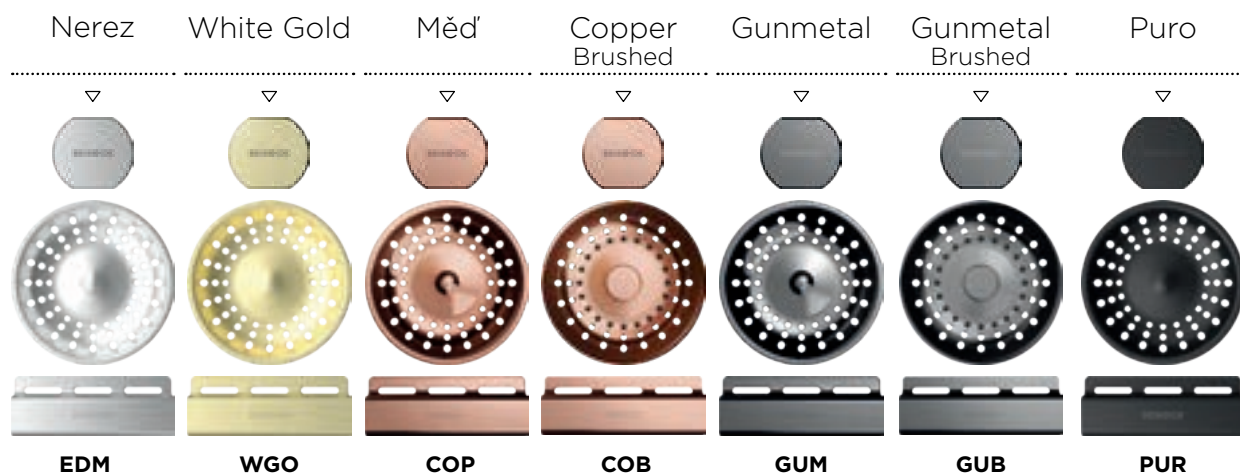

545120 EDM

266€

TALNOS
Černá

545120 S

296€

NĚCO NAVÍC POHLEDOVÉ DÍLY

Pohledové díly sestávající z otočného knoflíku pro ovládání odtoku, odtokového lemu a krytu (krytů) přepadu, vhodné k modelu dřezu

	EDM	WGO	COP	COB	GUM	GUB	PUR
Toledo D-150	Nerez	400063WGO	57€	Mono D-100XS Mono D-100S Mono D-100 Mono D-100L	Nerez	400069EDM	37€
	White Gold	400063WGO	57€		White Gold	400069WGO	57€
	Měď	400063COP	57€		Měď	400069COP	57€
	Měď Brushed	400063COB	58€		Měď Brushed	400069COB	58€
	Gunmetal	400063GUM	57€		Gunmetal	400069GUM	57€
	Gunmetal Brushed	400063GUB	58€		Gunmetal Brushed	400069GUB	58€
	Puro	400063PUR	57€		Puro	400069PUR	57€
Kiruna N-100 Kiruna N-100L Kiruna N-100XL	Nerez	400055EDM	50€	Mono D-150	Nerez	400071EDM	53€
	White Gold	400055WGO	77€		White Gold	400071WGO	83€
	Měď	400055COP	60€		Měď	400071COP	83€
	Měď Brushed	400055COB	61€		Měď Brushed	400071COB	84€
	Gunmetal	400055GUM	60€		Gunmetal	400071GUM	83€
	Gunmetal Brushed	400055GUB	61€		Gunmetal Brushed	400071GUB	84€
	Puro	400055PUR	1.364		Puro	400071PUR	83€
Mono N-100S Mono N-100 Toledo D-100XS Toledo D-100 Toledo D-100L	Nerez	400061EDM	37€	Greenwich N-100	Nerez	400051EDM	37€
	White Gold	400061WGO	57€		White Gold	400051WGO	57€
	Měď	400061COP	57€		Měď	400051COP	57€
	Měď Brushed	400061COB	58€		Měď Brushed	400051COB	58€
	Gunmetal	400061GUM	57€		Gunmetal	400051GUM	57€
	Gunmetal Brushed	400061GUB	58€		Gunmetal Brushed	400051GUB	58€
	Puro	400061PUR	57€		Puro	400051PUR	57€
Tia D-100 Tia D-100L Tia D-100LS	Nerez	400079EDM	37€		Nerez	400079EDM	37€
	White Gold	400079WGO	57€		White Gold	400079WGO	57€
	Měď	400079COP	57€		Měď	400079COP	57€
	Měď Brushed	400079COB	58€		Měď Brushed	400079COB	58€
	Gunmetal	400079GUM	57€		Gunmetal	400079GUM	57€
	Gunmetal Brushed	400079GUB	58€		Gunmetal Brushed	400079GUB	58€
	Puro	400079PUR	57€		Puro	400079PUR	57€