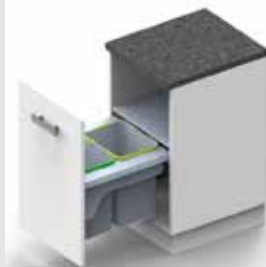

890 €

ADAPTÉR NA DRTIČE

Adaptér na drviče pre štvorcový výtok drezu
Kód produktu: 88801300

99 €

S 2382

skrinka 450 mm
2x 16l
Na výsuvoch GRASS

159 €

S 2383