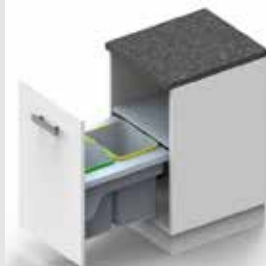

890 €

ADAPTÉR NA DRTIČE

Adaptér na drviče pre štvorcový výtok drezu
Kód produktu: 88801300

99 €

S 2382

skrinka 450 mm
2x 16l
Na výsuvoch GRASS

159 €

S 2383

skrinka 500 mm
2x 16l
Na výsuvoch GRASS

159 €

S 2385

skrinka 600 mm
2x 24l
Na výsuvoch GRASS

179 €

S 2387

skrinka 800 mm
4x 16l
2x 1l
Na výsuvoch GRASS

279 €